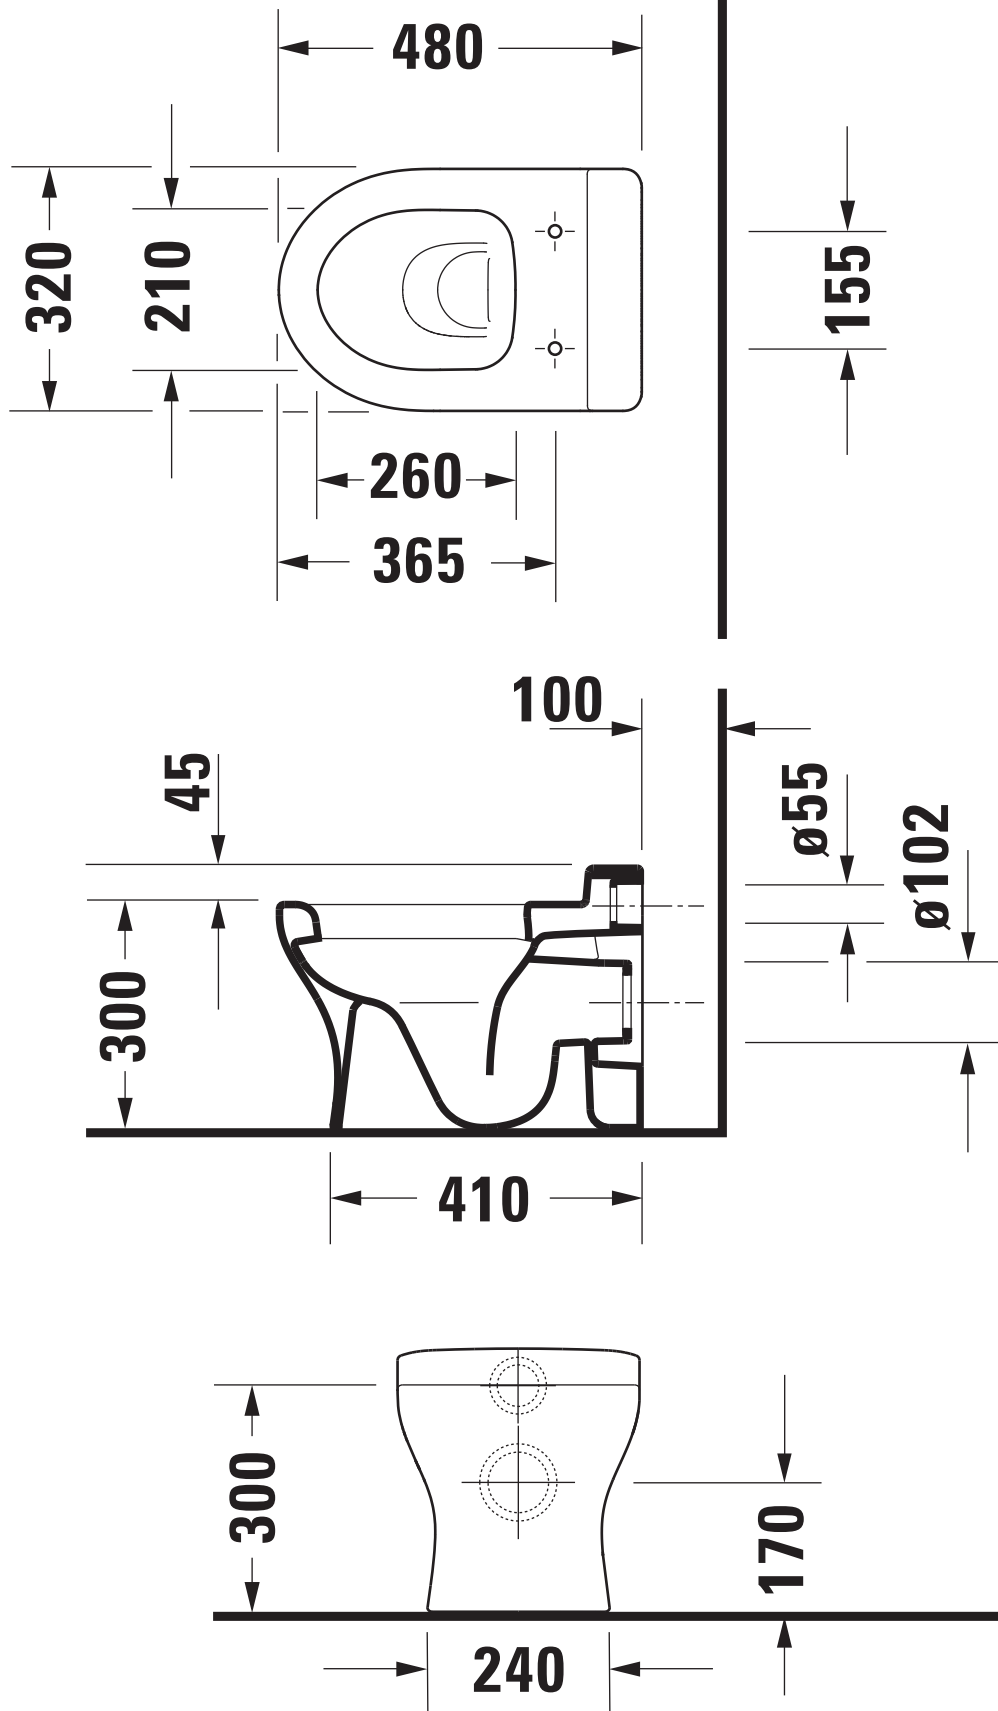

VIGOUR

Technische Verbesserungen und optische Veränderungen an den abgebildeten Produkten behalten wir uns vor.
We reserve the right to make technical improvements and enhance the appearance of the products shown.

Maßstab Scale	KBN-Nr. von GC	DEWCKIND	Zeichnung Drawing	219809
1:10	Name	derby		
	Bezeichnung Description	Stand-Tiefspül-WC Kind 219809, Sitzhöhe 30 cm Toilet floor standing 219809, children, washdown model, seat height 30 cm