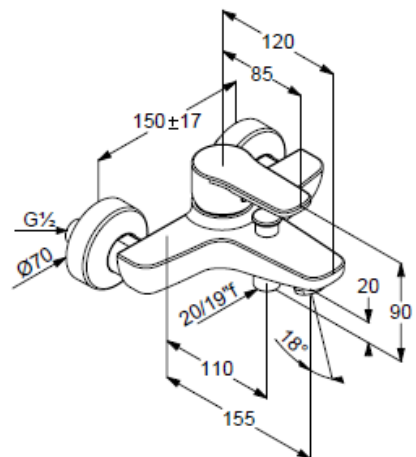

### Artikeltext

Einhand-AP-Badebatterie  
Wandmontage, DN 15  
Armaturenkörper Messing verchromt  
geschlossener Hebel  
verstellbarer Strahlregler M24x1  
Farbe: chrom  
Keramik-Kartusche Ø 36 mm,  
mit Heißwasserbegrenzung  
Brauseabgang G ½  
S-Anschlüsse G ½ x G ¾  
eigensicher gegen Rückfließen DIN EN 1717  
Durchflussmenge Wanne 21 l/min bei 3 bar  
Durchflussmenge Brause 17 l/min bei 3 bar  
Automatische Umstellung Brause/ Wanne  
Ausladung 155 mm  
Breite 200 mm

Fabrikat: VIGOUR  
Modell: derby  
Art. Nr. DEW  
DVGW beantragt

Produktabbildung

Maßzeichnung

Durchflussdiagramm