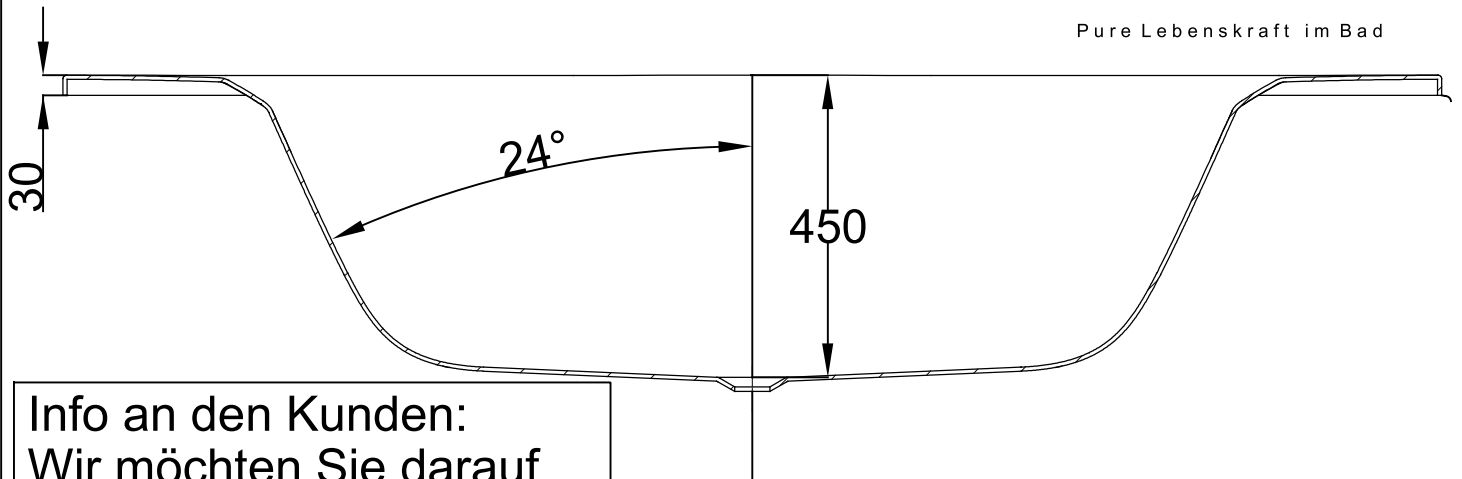

VIGOUR

Pure Lebenskraft im Bad

Info an den Kunden:
Wir möchten Sie darauf hinweisen, das es sich bei Ihrer Wunschposition um eine Sitzfläche handelt. Gebohrte Wannen werden nicht zurück genommen.

Dargestellte Armatur :
3-Loch Armatur
Hersteller : Hansa, Deutschland
Modell:Vigour White

Nr.	Bauteil	Bohrung	Rosette
1	Mischer	ø64	□73x73
2	Umsteller	ø64	□73x73
3	Handbrause	ø57	□73x73

Eckwanne Acryl Derby1400 x 1400

Art.-Nr.4617

Alle Maßangaben in mm. Technische Änderungen vorbehalten