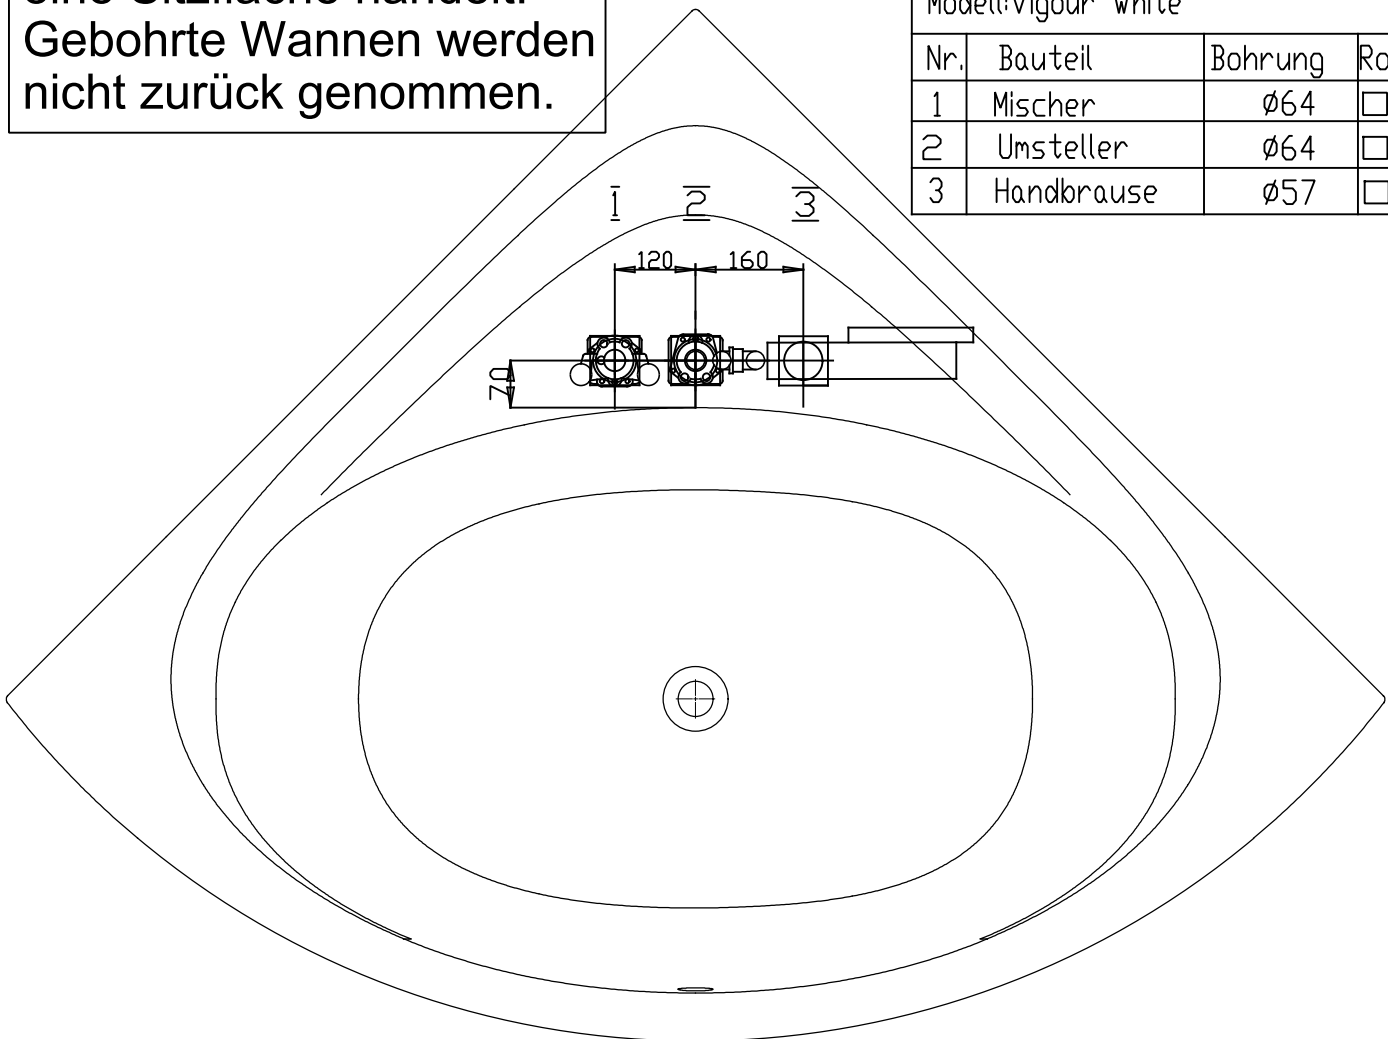

VIGOUR

Pure Lebenskraft im Bad

Info an den Kunden:
Wir möchten Sie darauf hinweisen, das es sich bei Ihrer Wunschposition um eine Sitzfläche handelt. Gebohrte Wannen werden nicht zurück genommen.

Dargestellte Armatur :
3-Loch Armatur
Hersteller : Hansa, Deutschland
Modell:Vigour White

Nr.	Bauteil	Bohrung	Rosette
1	Mischer	ø64	□73x73
2	Umsteller	ø64	□73x73
3	Handbrause	ø57	□73x73

Eckwanne Acryl Derby1400 x 1400

Art.-Nr.4617

Alle Maßangaben in mm. Technische Änderungen vorbehalten