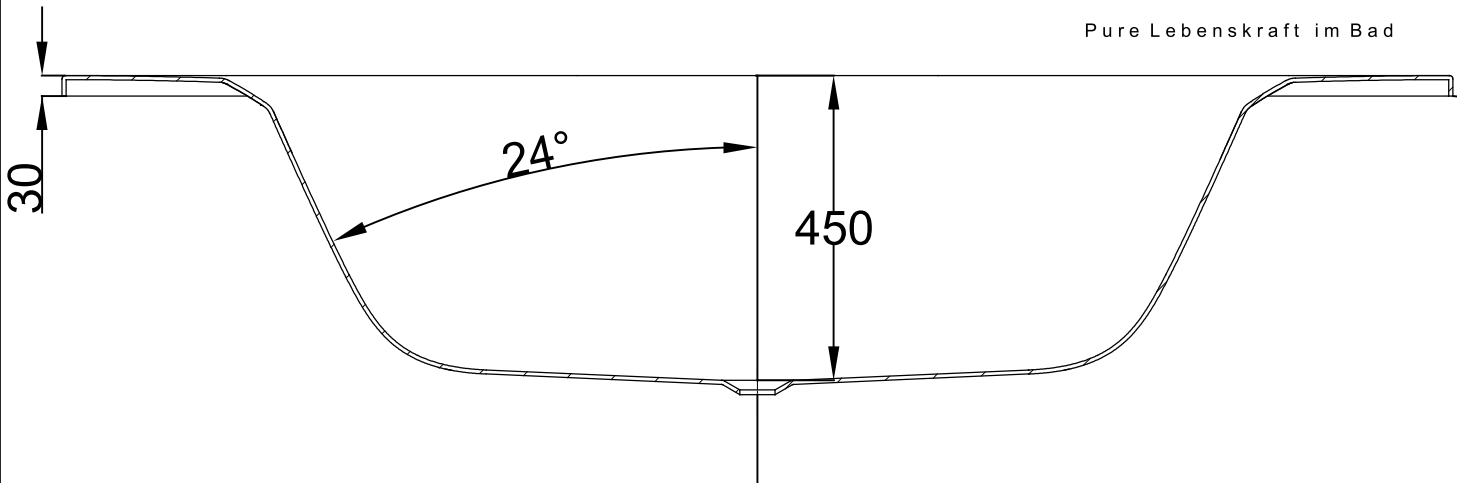

VIGOUR

Pure Lebenskraft im Bad

Dargestellte Armatur :

Hersteller : Hansa, Deutschland

Modell: Universaleinbaukörper Art.53060200

Nr.	Bauteil	Bohrung	Rosette
1	Handbrause	ø57	75x75

Eckwanne Acryl Derby1400 x 1400
 Art.-Nr.4617 / Vigour Art.Nr. DEAE140

Alle Maßangaben in mm. Technische Änderungen vorbehalten