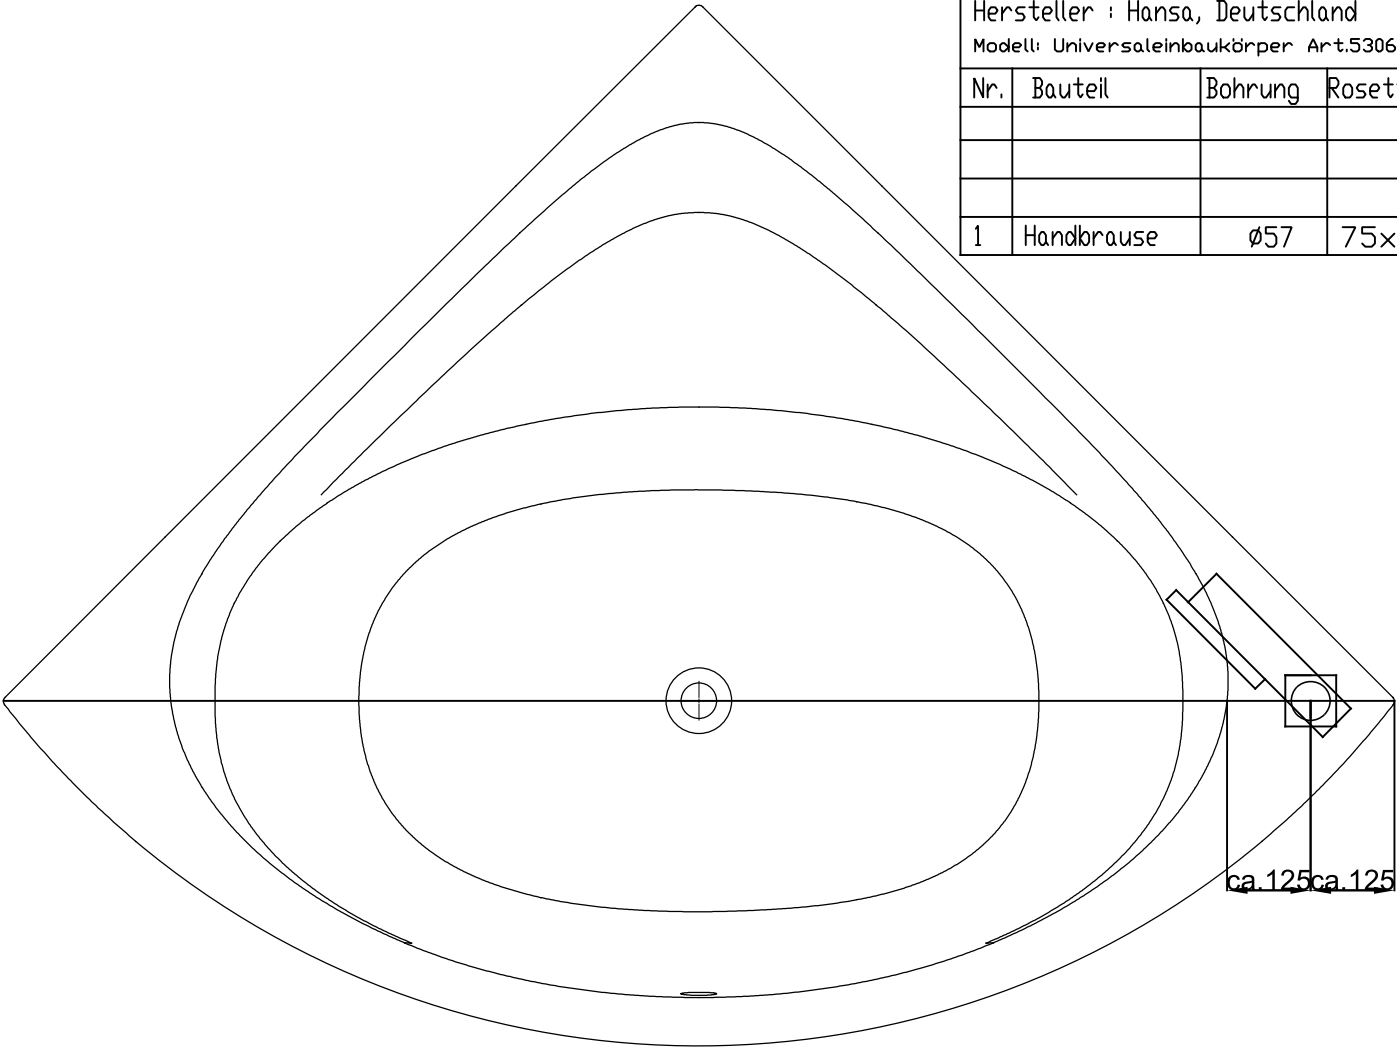

VIGOUR

Pure Lebenskraft im Bad

Dargestellte Armatur :

Hersteller : Hansa, Deutschland

Modell: Universaleinbaukörper Art.53060200

Nr.	Bauteil	Bohrung	Rosette
1	Handbrause	ø57	75x75

Eckwanne Acryl Derby1400 x 1400
 Art.-Nr.4617 / Vigour Art.Nr. DEAE140

Alle Maßangaben in mm. Technische Änderungen vorbehalten