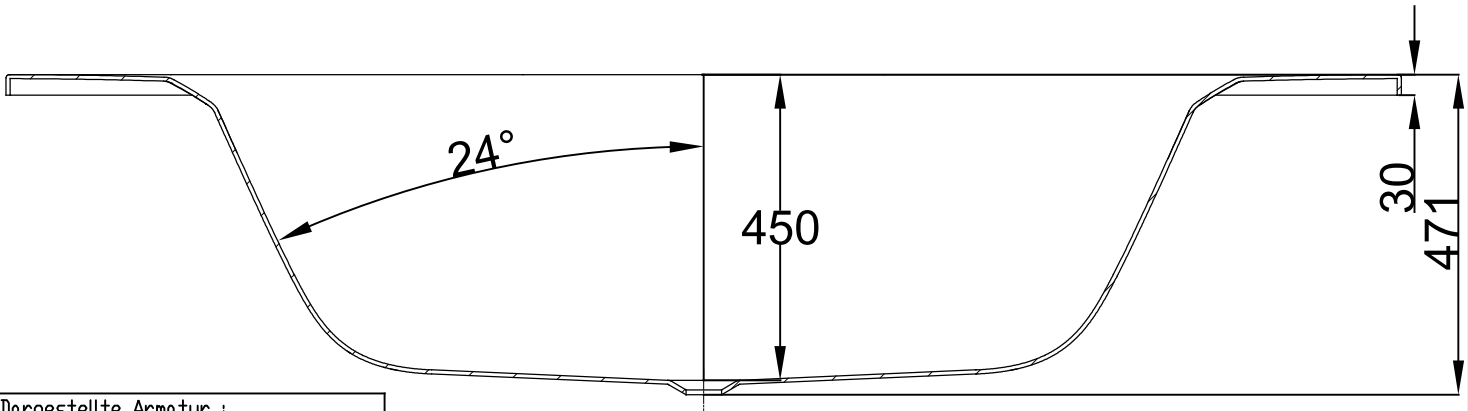

# VIGOUR

Pure Lebenskraft im Bad

Dargestellte Armatur :  
 4-Loch Armatur  
 Hersteller : Nobili  
 Modell: WEBK110/9TCR

Nr.	Bauteil	Bohrung	Rosette
1	Handbrause	ø30	ø55
2	Umsteller	ø30	ø54
3	Auslauf	ø30	ø44
4	Mischer	ø30	ø55

Eckwanne Acryl Derby 1400 x 1400

Art.-Nr.4617 / Vigour Art.Nr.DEAE140

Alle Maßangaben in mm. Technische Änderungen vorbehalten