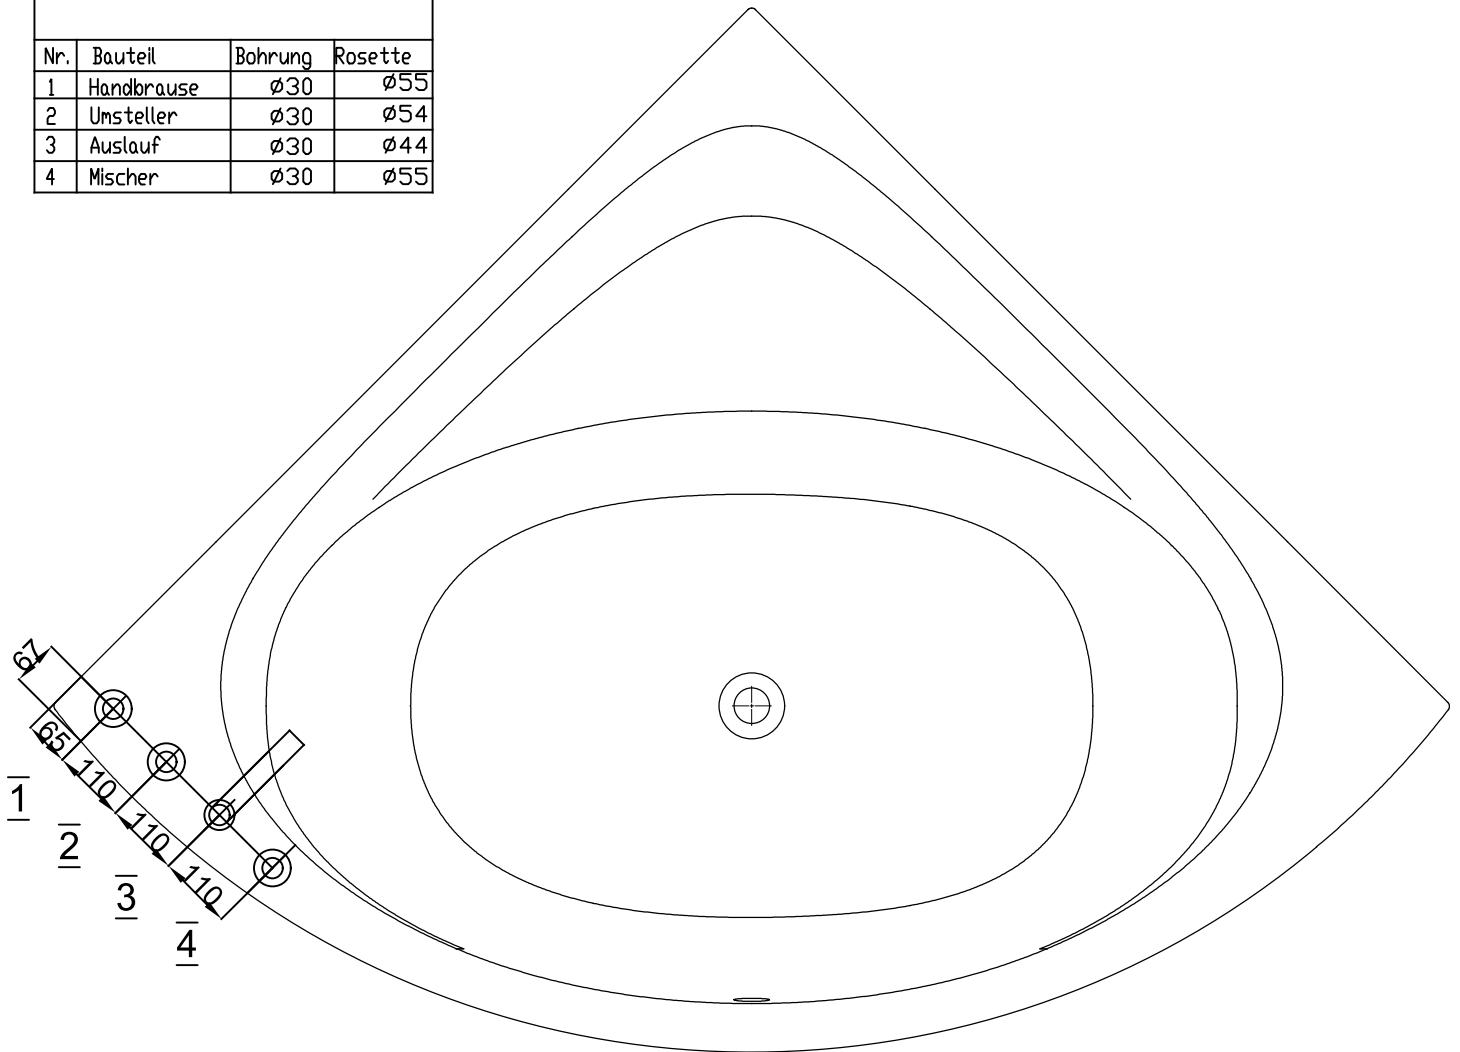

# VIGOUR

Pure Lebenskraft im Bad

Dargestellte Armatur :  
 4-Loch Armatur  
 Hersteller : Nobili  
 Modell: WEBK110/9TCR

Nr.	Bauteil	Bohrung	Rosette
1	Handbrause	ø30	ø55
2	Umsteller	ø30	ø54
3	Auslauf	ø30	ø44
4	Mischer	ø30	ø55

Eckwanne Acryl Derby 1400 x 1400

Art.-Nr.4617 / Vigour Art.Nr.DEAE140

Alle Maßangaben in mm. Technische Änderungen vorbehalten