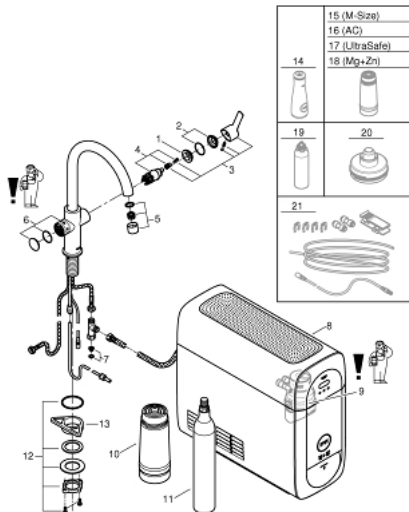

31 883 001 GROHE BLUE HOME C-AUSLAUF STARTER KIT

ERSATZTEILE

- 1: Befestigungsring (Bestell-Nr. 07419000)
 - 2: Kappe (Bestell-Nr. 46581000)
 - 3: Hebel (Bestell-Nr. 46984000)
 - 4: Kartusche (Bestell-Nr. 46580000)
 - 5: Mousseur (Bestell-Nr. 48343000)
 - 6: Bedieneinheit (Bestell-Nr. 46958000)
 - 7: Sieb (Bestell-Nr. 47576000)
 - 8: Kühler (Bestell-Nr. 40711000)
 - 9: Filterkopf (Bestell-Nr. 48344000)
 - 10: Filter Größe S (Bestell-Nr. 40404001)
 - 11: Starterset 425 g CO₂ Flaschen (4 Stück) (Bestell-Nr. 40422000)
 - 12: Schaftbefestigung (Bestell-Nr. 48384000)
 - 13: Stabilisierungsplatte (Bestell-Nr. 05334000)
 - 14: Glaskaraffe mit Deckelset (Bestell-Nr. 40405001)*
 - 15: Filter Größe M (Bestell-Nr. 40430001)*
 - 16: Aktivkohlefilter (Bestell-Nr. 40547001)*
 - 17: UltraSafe Filter (Bestell-Nr. 40575002)*
 - 18: Magnesium + Zink Filter (Bestell-Nr. 40691002)*
 - 19: Reinigungskartusche (Bestell-Nr. 40434001)*
 - 20: cleaning cartridge adapter (Bestell-Nr. 40694000)*
 - 21: Verlängerungsset (Bestell-Nr. 40843000)*
- *Sonderzubehör