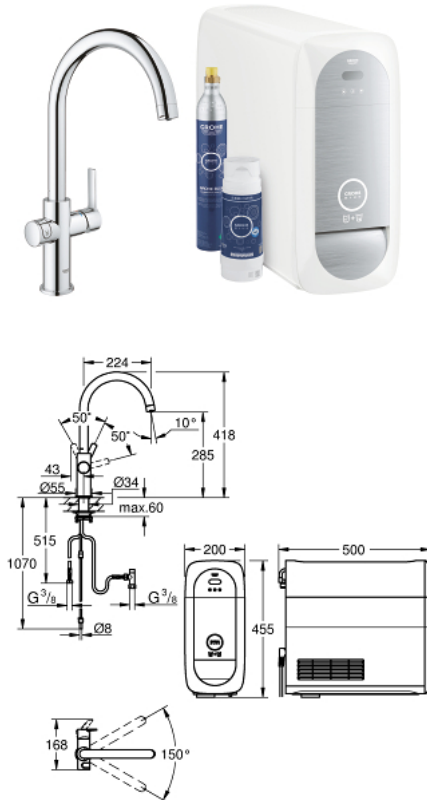

31 883 001 GROHE BLUE HOME C-AUSLAUF STARTER KIT

PRODUKTBESCHREIBUNG

- bestehend aus:
- **GROHE Blue Home Einhand-Spültischbatterie mit Filterfunktion**
- Einlochmontage
- C-Auslauf
- Drucktasten für 3 gefilterte und gekühlte Tafelwasserarten
- **still, medium, sprudelnd**
- GROHE StarLight Oberfläche
- GROHE SilkMove 28 mm Keramikkartusche
- schwenkbarer Rohauslauf
- Schwenkbereich 150°
- getrennte Wasserführung für gefiltertes und ungefiltertes Wasser
- flexible Anschlusschläuche
- **GROHE Blue Home Kühler**
- liefert 3 Liter gekühltes, sprudelndes Wasser pro Stunde
- 180 Watt Kühleinheit, 230V, 50Hz
- Schutzart IP 21
- CE-Zeichen
- benötigt Ventilationsöffnungen im Boden des Küchenschanks
- **Anzeige und Überwachung von Verbrauchsdaten, Filter- bzw. CO2-Kapazität über GROHE Ondus App**
- Push Benachrichtigung bei niedriger Filter- bzw. CO2-Kapazität
- **mit Bluetooth 4.0* und WIFI Datenkommunikation**
- für Apple** und Android Geräte
- Reichweite bis zu 10 m abhängig von Wand- und Bodenbelägen
- für GROHE Blue Filter S-Size, GROHE Blue Aktivkohlefilter und GROHE Blue Magnesium+ Zink Filter
- **GROHE Blue Filter S-Size**, Filterkopf mit flexibler Wasserhärteeinstellung
- für Regionen mit Wasserhärte über 9° dKH
- bei Wasserhärte unter 9° dKH bitte Aktivkohlefilter 40 547 bestellen
- **GROHE Blue 425 g CO2-Flasche**
-
- Systemvoraussetzungen Apple iPhone mit iOS 9.0 oder höher