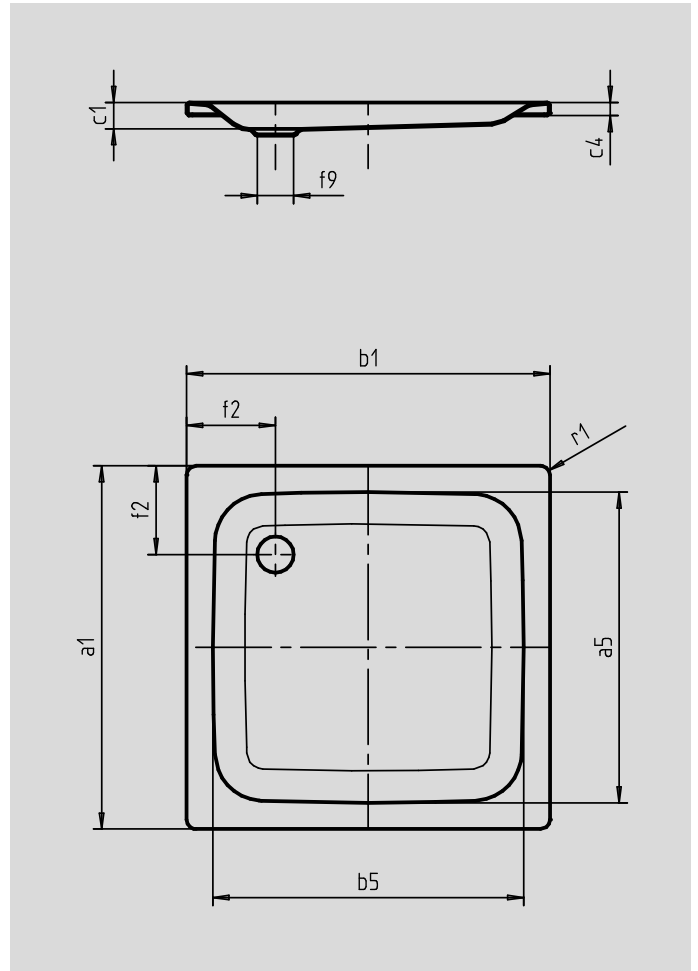

VIGOUR

DUSCHWANNE CLS80SF

Artikelnummer		CLS80SF
Äußere Länge	a_1	800 mm
Innere Länge	a_5	670 mm
Äußere Breite	b_1	800 mm
Innere Breite	b_5	670 mm
Tiefe Innen	c_1	65 mm
Randhöhe	c_4	32 mm
Randbreite	e_5	65 mm
Abstand Wannenrand bis Mitte Ablaufloch	f_2	200 mm
Durchmesser Ablaufloch	f_9	Ø 90 mm
Äußerer Radius	r_1	12 mm
Gewicht der emaillierten Wanne		17,8 kg