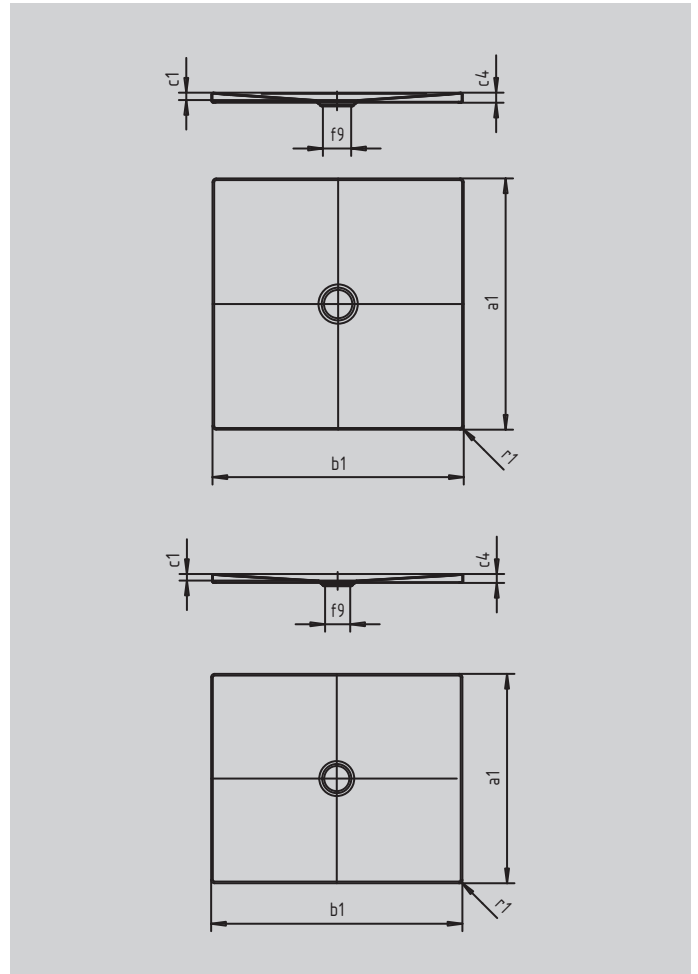

VIGOUR

DUSCHWANNE DES100BEAP

Artikelnummer		DES100BEAP
Äußere Länge	a_1	1000 mm
Äußere Breite	b_1	1000 mm
Tiefe Innen	c_1	23 mm
Randhöhe	c_4	32 mm
Durchmesser Ablaufloch	f_9	Ø 90 mm
Äußerer Radius	r_1	12 mm
Gewicht der emaillierten Wanne		27 kg