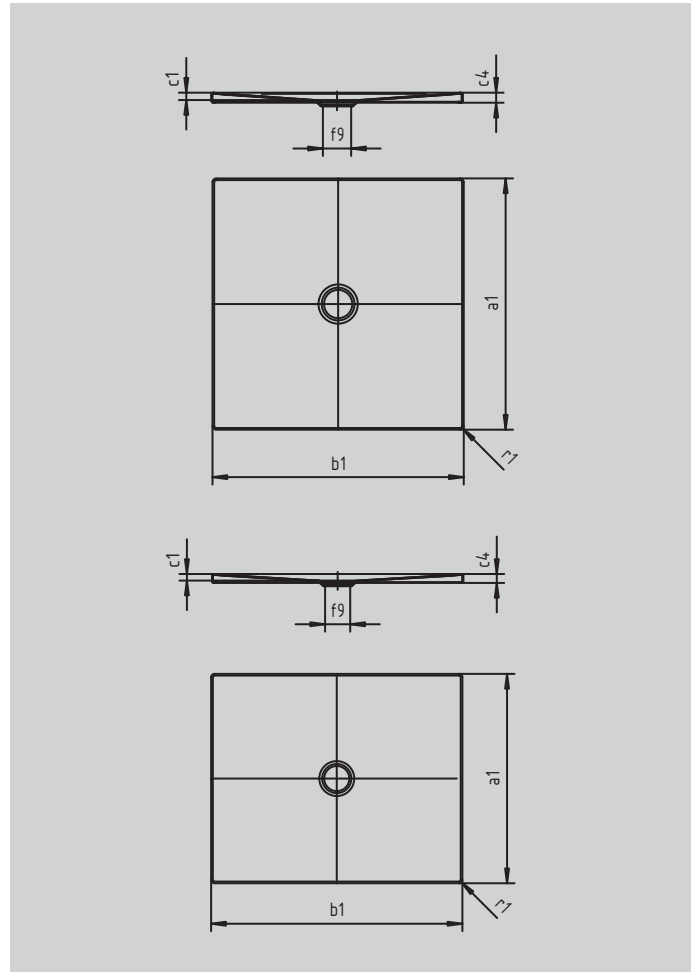

VIGOUR

DUSCHWANNE

DES12090BEAP

Artikelnummer

DES12090BEAP

Äußere Länge	a_1	900 mm
Äußere Breite	b_1	1200 mm
Tiefe Innen	c_1	23 mm
Randhöhe	c_4	32 mm
Durchmesser Ablaufloch	f_9	Ø 90 mm
Äußerer Radius	r_1	12 mm
Gewicht der emaillierten Wanne		29 kg