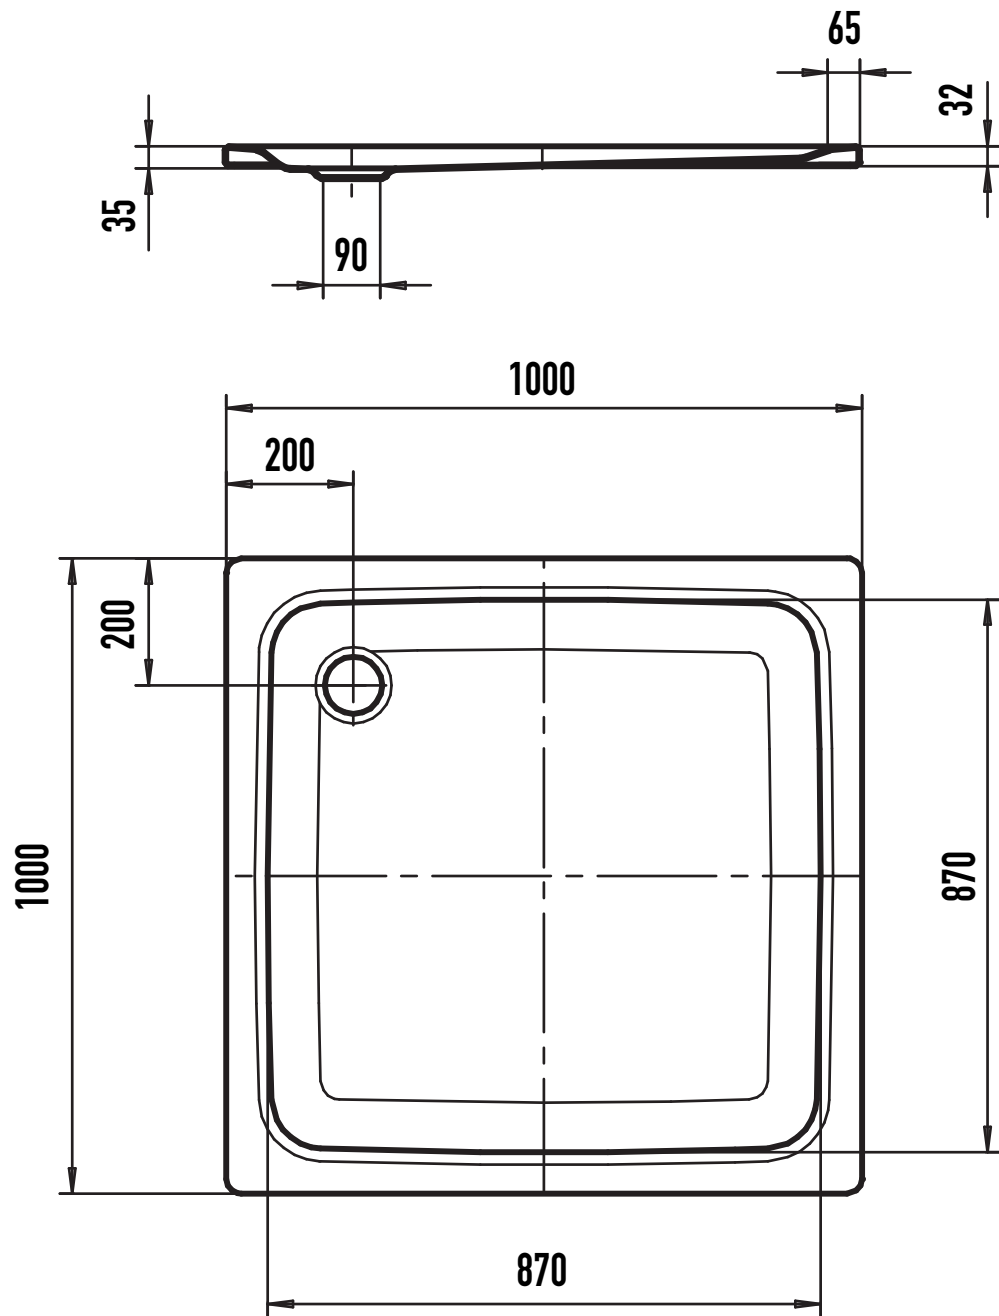

VIGOUR

Duschwanne
CLS100EF