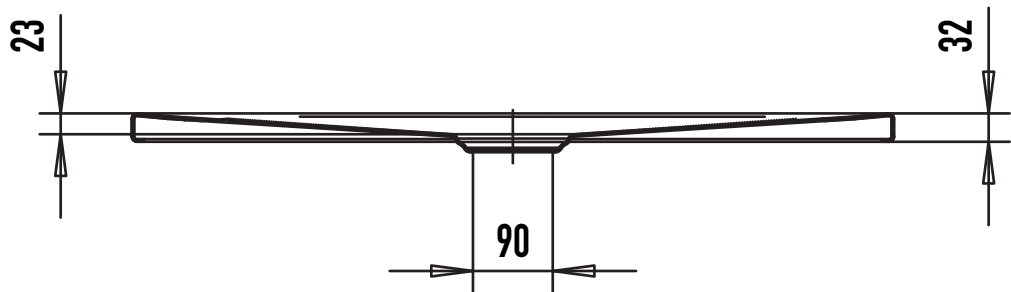

VIGOUR

Duschwanne
DES12090BEAP