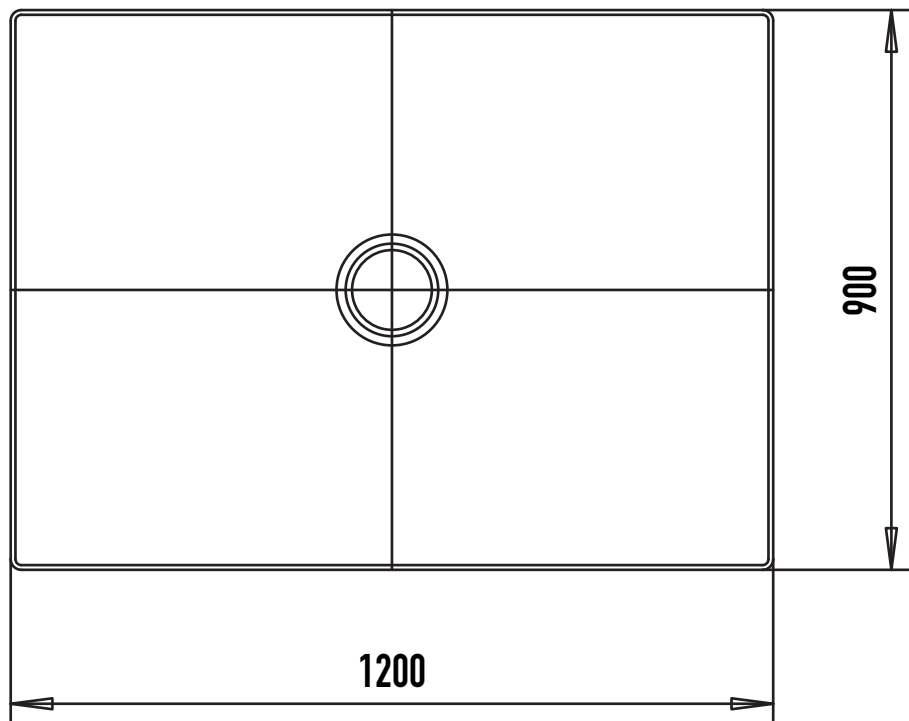

VIGOUR

Duschwanne
DES12090BEAP