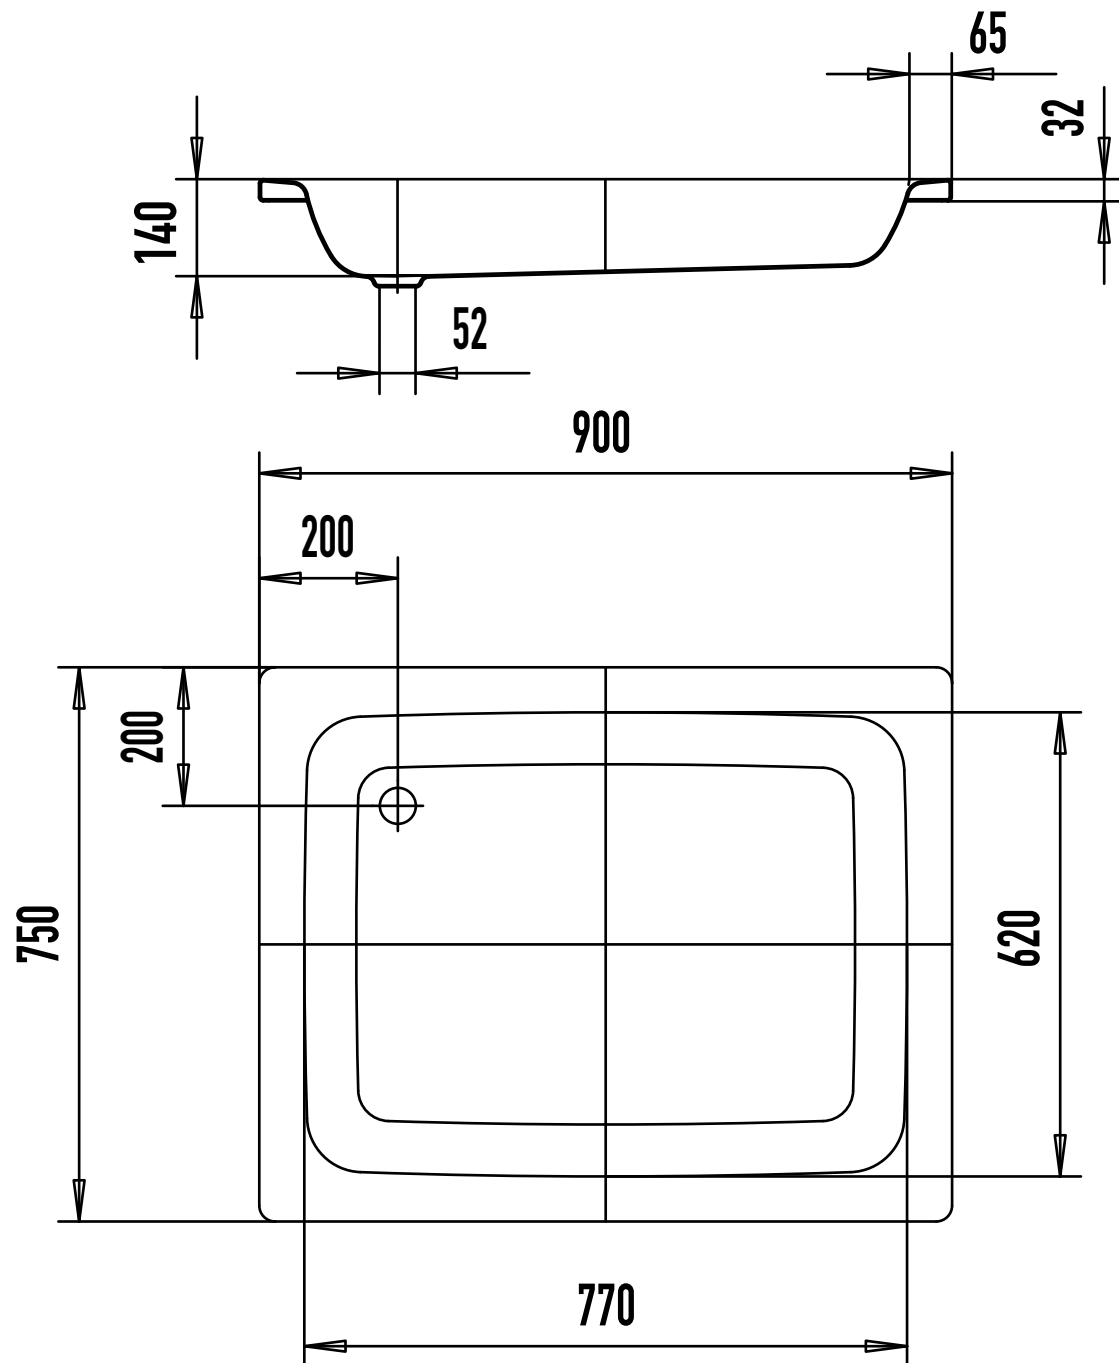

VIGOUR

Duschwanne
ONS9075