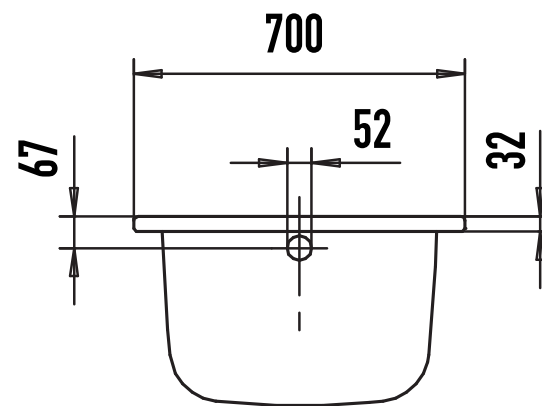

# VIGOUR

Duschwanne  
ONS17070