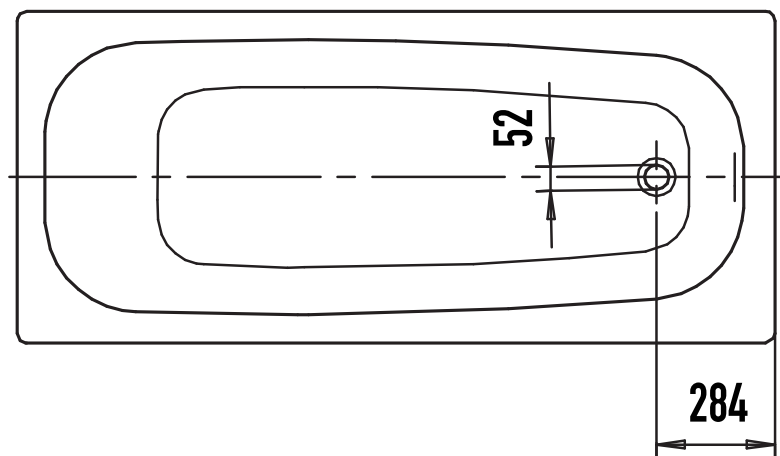

# VIGOUR

Duschwanne  
ONS17070