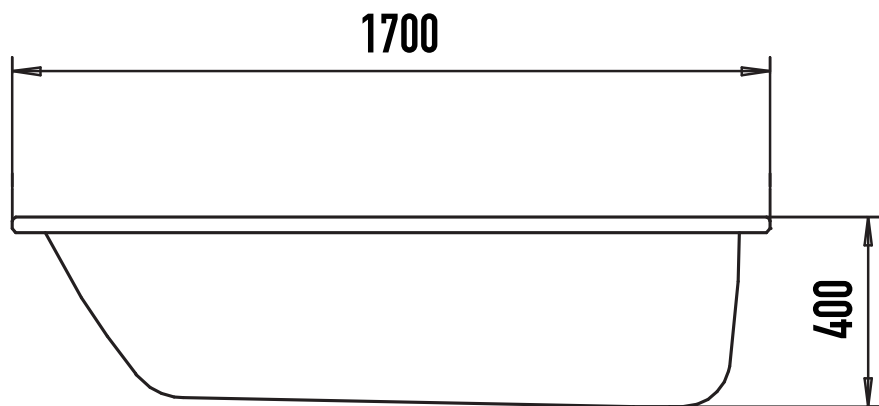

# VIGOUR

Duschwanne  
ONS17070