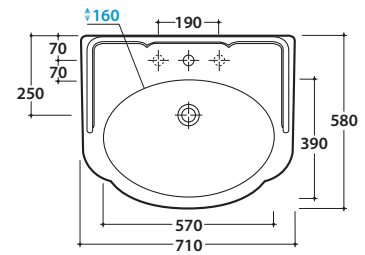

Cod. **PA005.BI**

Colonna a terra. Per lavabi PA006 e PA057. Peso 13 Kg

Floor mounted pedestal. For basins PA006 and PA057. Weight 13 Kg

Cod. **FI012BI**

Piletta up and down con tappo in ceramica per lavabi con troppo pieno. Peso 0,5 Kg

Push open valve drain with ceramic top for basins with overflow. Weight 0,5 Kg

Cod. **FI012CR**

Piletta cromata up and down per lavabi con troppopieno. Peso 0,5 Kg

Push open chromed valve drain for basins with overflow. Weight 0,5 Kg