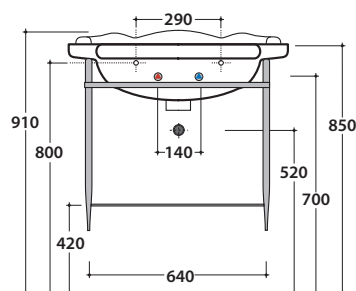

Lavabo 71.58 h22 cm. Installazione sospesa o su colonna a terra. Completo di fissaggi.

Peso 24 Kg

Basin 71.58 h20 cm. Wall-hung installation or on floor mounted pedestal. Fixing kit included.

Weight 24 Kg

PAESTUM LAVABO PA006.BI

CE EN 14688:2015

GLOBO

Cod. **PATC06**

Struttura a terra 65.56 h82 cm in ottone cromato, per lavabo PA006. Peso 14,5 Kg

Brass chromium-plated floor-mounted structure 65.56 h82 cm, for basin PA006. Weight 14,5 Kg

Cod. **PA035**

Struttura sospesa 69.57 h56 cm in metallo anticato, per lavabo PA006. Peso 6 Kg

Old looking metal wall-hung structure 69.57 h56 cm, for basin PA006. Weight 6 Kg

Cod. **PA034**

Struttura a terra 69.56 h81 cm in metallo anticato, per lavabo PA006. Peso 8 Kg

Cod. **PS071RN**

Rovere nero
Black oak finish

Cod. **PS071RB**

Rovere bianco
White oak finish

Ingombro massimo con cassetto aperto mm. 970
Maximum encumbrance with open drawer mm. 970

Base a terra 69.56 h80 cm per lavabo PA006, 1 cassetto. Peso 21 Kg
Floor-mounted base 69.56 h80 cm for basin PA006, 1 drawer. Weight 21 Kg