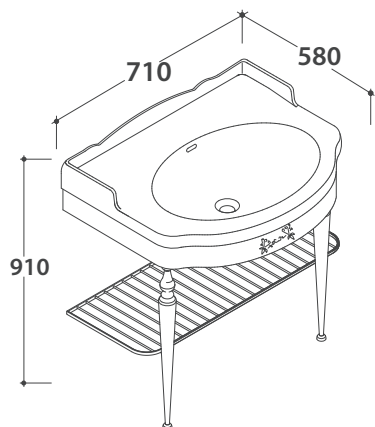

Lavabo 71.58 h22 cm. Installazione sospesa o su colonna a terra. Completo di fissaggi.

Peso 24 Kg

Basin 71.58 h20 cm. Wall-hung installation or on floor mounted pedestal. Fixing kit included.

Weight 24 Kg

Push open valve drain with ceramic top for basins with overflow. Weight 0,5 Kg

Cod. **FI012CR**

Piletta cromata up and down per lavabi con troppopieno. Peso 0,5 Kg

Push open chromed valve drain for basins with overflow. Weight 0,5 Kg

PAESTUM LAVABO PA006.BI

CE EN 14688:2015

GLOBO

Cod. **PATC06**

Struttura a terra 65.56 h82 cm in ottone cromato, per lavabo PA006. Peso 14,5 Kg

Brass chromium-plated floor-mounted structure 65.56 h82 cm, for basin PA006. Weight 14,5 Kg

Cod. **PA035**

Struttura sospesa 69.57 h56 cm in metallo anticato, per lavabo PA006. Peso 6 Kg

Old looking metal wall-hung structure 69.57 h56 cm, for basin PA006. Weight 6 Kg

Cod. **PA034**

Struttura a terra 69.56 h81 cm in metallo anticato, per lavabo PA006. Peso 8 Kg