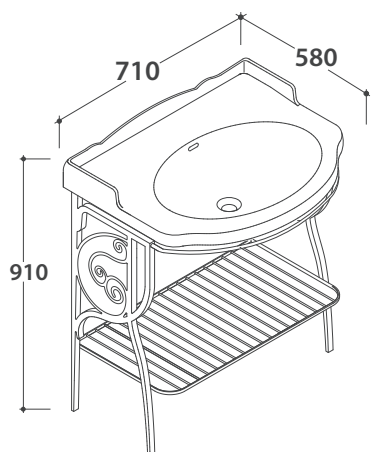

Lavabo 71.58 h22 cm. Installazione sospesa o su colonna a terra. Completo di fissaggi.

Peso 24 Kg

Basin 71.58 h20 cm. Wall-hung installation or on floor mounted pedestal. Fixing kit included.

Weight 24 Kg

Push open valve drain with ceramic top for basins with overflow. Weight 0,5 Kg

Cod. **FI012CR**

Piletta cromata up and down per lavabi con troppopieno. Peso 0,5 Kg

Push open chromed valve drain for basins with overflow. Weight 0,5 Kg

PAESTUM LAVABO PA006.BI

CE EN 14688:2015

GLOBO

Cod. **PATC06**

Struttura a terra 65.56 h82 cm in ottone cromato, per lavabo PA006. Peso 14,5 Kg

Brass chromium-plated floor-mounted structure 65.56 h82 cm, for basin PA006. Weight 14,5 Kg

Cod. **PA035**

Struttura sospesa 69.57 h56 cm in metallo anticato, per lavabo PA006. Peso 6 Kg

Old looking metal wall-hung structure 69.57 h56 cm, for basin PA006. Weight 6 Kg

Cod. **PA034**

Struttura a terra 69.56 h81 cm in metallo anticato, per lavabo PA006. Peso 8 Kg