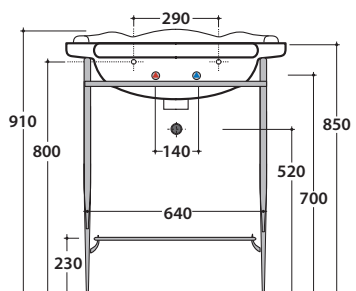

Lavabo 71.58 h22 cm. Installazione sospesa o su colonna a terra. Completo di fissaggi.

Peso 24 Kg

Basin 71.58 h20 cm. Wall-hung installation or on floor mounted pedestal. Fixing kit included.

Weight 24 Kg

PAESTUM LAVABO PA006.BI

CE EN 14688:2015

GLOBO

Cod. **PATC06**

Struttura a terra 65.56 h82 cm in ottone cromato, per lavabo PA006. Peso 14,5 Kg

Brass chromium-plated floor-mounted structure 65.56 h82 cm, for basin PA006. Weight 14,5 Kg

Cod. **PA035**

Struttura sospesa 69.57 h56 cm in metallo anticato, per lavabo PA006. Peso 6 Kg

Old looking metal wall-hung structure 69.57 h56 cm, for basin PA006. Weight 6 Kg

Cod. **PA034**

Struttura a terra 69.56 h81 cm in metallo anticato, per lavabo PA006. Peso 8 Kg

Cod. **PS071RN**

Rovere nero
Black oak finish

Cod. **PS071RB**

Rovere bianco
White oak finish

Ingombro massimo con cassetto aperto mm. 970
Maximum encumbrance with open drawer mm. 970

Base a terra 69.56 h80 cm per lavabo PA006, 1 cassetto. Peso 21 Kg
Floor-mounted base 69.56 h80 cm for basin PA006, 1 drawer. Weight 21 Kg