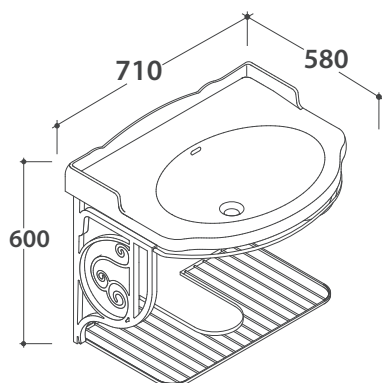

Lavabo 71.58 h22 cm. Installazione sospesa o su colonna a terra. Completo di fissaggi.

Peso 24 Kg

Basin 71.58 h20 cm. Wall-hung installation or on floor mounted pedestal. Fixing kit included.

Weight 24 Kg

Push open valve drain with ceramic top for basins with overflow. Weight 0,5 Kg

Cod. **FI012CR**

Piletta cromata up and down per lavabi con troppopieno. Peso 0,5 Kg

Push open chromed valve drain for basins with overflow. Weight 0,5 Kg

PAESTUM LAVABO PA006.BI

CE EN 14688:2015

GLOBO

Cod. **PATC06**

Struttura a terra 65.56 h82 cm in ottone cromato, per lavabo PA006. Peso 14,5 Kg

Brass chromium-plated floor-mounted structure 65.56 h82 cm, for basin PA006. Weight 14,5 Kg

Cod. **PA035**

Struttura sospesa 69.57 h56 cm in metallo anticato, per lavabo PA006. Peso 6 Kg

Old looking metal wall-hung structure 69.57 h56 cm, for basin PA006. Weight 6 Kg

Cod. **PA034**

Struttura a terra 69.56 h81 cm in metallo anticato, per lavabo PA006. Peso 8 Kg