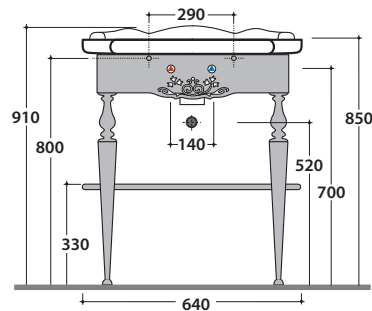

Lavabo 71.58 h22 cm. Installazione sospesa o su colonna a terra. Completo di fissaggi.

Peso 24 Kg

Basin 71.58 h20 cm. Wall-hung installation or on floor mounted pedestal. Fixing kit included.

Weight 24 Kg

Push open valve drain with ceramic top for basins with overflow. Weight 0,5 Kg

Cod. **FI012CR**

Piletta cromata up and down per lavabi con troppopieno. Peso 0,5 Kg

Push open chromed valve drain for basins with overflow. Weight 0,5 Kg

PAESTUM LAVABO PA006.BI

CE EN 14688:2015

GLOBO

Cod. **PATC06**

Struttura a terra 65.56 h82 cm in ottone cromato, per lavabo PA006. Peso 14,5 Kg

Brass chromium-plated floor-mounted structure 65.56 h82 cm, for basin PA006. Weight 14,5 Kg

Cod. **PA035**

Struttura sospesa 69.57 h56 cm in metallo anticato, per lavabo PA006. Peso 6 Kg

Old looking metal wall-hung structure 69.57 h56 cm, for basin PA006. Weight 6 Kg

Cod. **PA034**

Struttura a terra 69.56 h81 cm in metallo anticato, per lavabo PA006. Peso 8 Kg