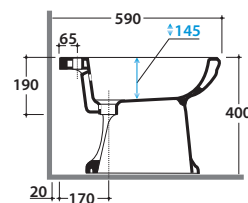

PAESTUM BIDET MONOFORO PA009.BI

CE EN 14528:2015

GLOBO

Cod. **PA009.BI**

Bidet a terra 57.37 h40 cm. Installazione distanziata da parete.

Completo di fissaggi. Peso 17 Kg

Floor mounted bidet 57.37 h40 cm. Wall spaced installation. Fixing kit included. Weight 17 Kg