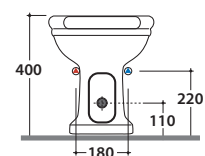

Cod. **FI012BI**

Piletta up and down con tappo in ceramica per bidet. Peso 0,5 Kg

Push open valve drain with ceramic top for bidet. Weight 0,5 Kg

Cod. **FI012CR**

Piletta cromata up and down per bidet. Peso 0,5 Kg

Push open chromed valve drain for bidet. Weight 0,5 Kg