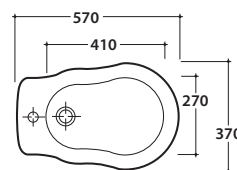

PAESTUM BIDET MONOFORO PA009.BI

CE EN 14528:2015

GLOBO

Cod. **PA009.BI**

Bidet a terra 57.37 h40 cm. Installazione distanziata da parete.

Completo di fissaggi. Peso 17 Kg

Floor mounted bidet 57.37 h40 cm. Wall spaced installation. Fixing kit included. Weight 17 Kg