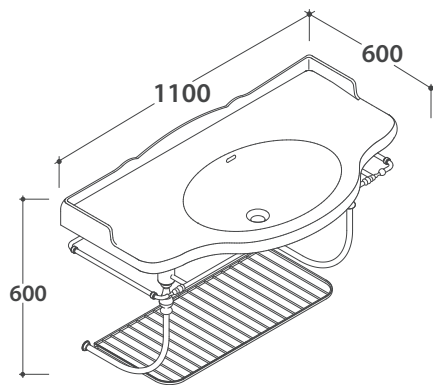

PAESTUM LAVABO PA022.BI

CE EN 14688:2015

GLOBO