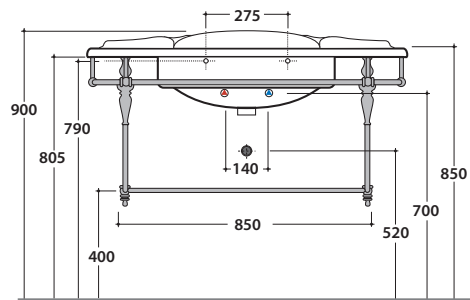

PAESTUM LAVABO PA022.BI

CE EN 14688:2015

GLOBO