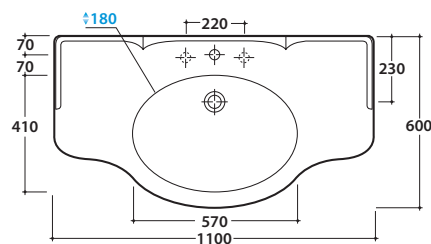

PAESTUM LAVABO PA022.BI

CE EN 14688:2015

GLOBO