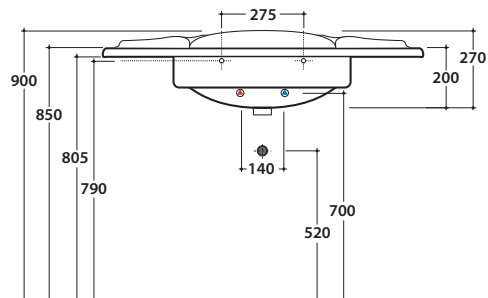

Cod. **PA022.BI**

Lavabo 110.60 h27 cm. Installazione sospesa, su gambe in ceramica o per mobile.
Completo di fissaggi. Peso 35 Kg
*Basin 110.60 h27 cm. Wall-hung installation, on ceramic legs installation or on base.
Fixing kit included. Weight 35Kg*