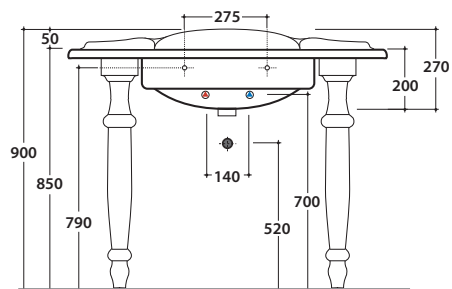

Cod. **PA094**

Portasciugamani in metallo anticato. Peso 4,5 Kg
Old-looking metal towel rail. Weight 4,5 Kg

Cod. **PA075**

Gamba in ceramica per PA022
o PA056. Peso 9 Kg
*Ceramic leg for PA022
or PA056. Weight 9 Kg*