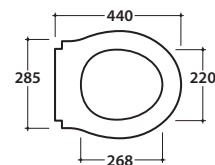

Cod. **PA029OR**

Coprivaso in duroplast con cerniere dorate mod. Paestum. Chiusura soft close. Peso 3 Kg

Duroplast seat-cover with golden-plated hinges mod. Paestum. With soft-closing system. Weight 3 Kg

Cod. **PA029NOR**

Coprivaso in duroplast nero con cerniere dorate mod. Paestum. Chiusura soft close. Peso 3 Kg

Black duroplast seat-cover with golden-plated hinges mod. Paestum. With soft-closing system. Weight 3 Kg

Cod. **PA029BR**

Coprivaso in duroplast con cerniere bronzo mod. Paestum. Chiusura soft close. Peso 3 Kg

Duroplast seat-cover with bronze-plated hinges mod. Paestum. With soft-closing system. Weight 3 Kg

Cod. **PA029NBR**

Coprivaso in duroplast nero con cerniere bronzo mod. Paestum. Chiusura soft close. Peso 3 Kg

Black duroplast seat-cover with bronze-plated hinges mod. Paestum. With soft-closing system. Weight 3 Kg