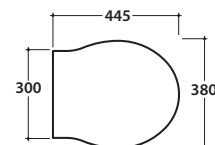

PAESTUM VASO PA025.BI

CE EN 997:2015

GLOBO

Cod. **PA025.BI**

Vaso a terra 57.38 h41 cm. Installazione filo parete. Scarico 4 / 2,6 Lt.

Completo di fissaggi. Peso 24Kg

Floor mounted Wc 57.38 h41cm . Back to wall installation. Drain 4/2,6 Lt.

Fixing kit included. Weight 24 Kg

Cod. **PA020**

Coprivaso in duroplast con chiusura tradizionale. Peso 3 Kg

Duroplast seat-cover with traditional closing system. Weight 3 Kg

Cod. **PA029**

Coprivaso in duroplast con chiusura soft close. Peso 3 Kg

Duroplast seat-cover with soft-closing system. Weight 3 Kg

Cod. **PA029OR**

Coprivaso in duroplast con cerniere dorate mod. Paestum. Chiusura soft close. Peso 3 Kg

Duroplast seat-cover with golden-plated hinges mod. Paestum. With soft-closing system. Weight 3 Kg

Cod. **PA029NOR**

Coprivaso in duroplast nero con cerniere dorate mod. Paestum. Chiusura soft close. Peso 3 Kg

Black duroplast seat-cover with golden-plated hinges mod. Paestum. With soft-closing system. Weight 3 Kg

Cod. **PA029BR**

Coprivaso in duroplast con cerniere bronzo mod. Paestum. Chiusura soft close. Peso 3 Kg

Duroplast seat-cover with bronze-plated hinges mod. Paestum. With soft-closing system. Weight 3 Kg

Cod. **PA029NBR**

Coprivaso in duroplast nero con cerniere bronzo mod. Paestum. Chiusura soft close. Peso 3 Kg

Black duroplast seat-cover with bronze-plated hinges mod. Paestum. With soft-closing system. Weight 3 Kg