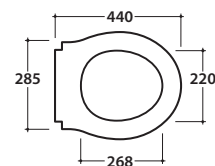

PAESTUM VASO PA025.BI

CE EN 997:2015

GLOBO

Cod. **PA025.BI**

Vaso a terra 57.38 h41 cm. Installazione filo parete. Scarico 4 / 2,6 Lt.

Completo di fissaggi. Peso 24Kg

Floor mounted Wc 57.38 h41cm . Back to wall installation. Drain 4/2,6 Lt.

Fixing kit included. Weight 24 Kg

Cod. **PA020**

Coprivaso in duroplast con chiusura tradizionale. Peso 3 Kg

Duroplast seat-cover with traditional closing system. Weight 3 Kg

Cod. **PA029**

Coprivaso in duroplast con chiusura soft close. Peso 3 Kg

Duroplast seat-cover with soft-closing system. Weight 3 Kg

Cod. **PA029OR**

Coprivaso in duroplast con cerniere dorate mod. Paestum. Chiusura soft close. Peso 3 Kg

Duroplast seat-cover with golden-plated hinges mod. Paestum. With soft-closing system. Weight 3 Kg

Cod. **PA029NOR**

Coprivaso in duroplast nero con cerniere dorate mod. Paestum. Chiusura soft close. Peso 3 Kg

Black duroplast seat-cover with golden-plated hinges mod. Paestum. With soft-closing system. Weight 3 Kg

Cod. **PA029BR**

Coprivaso in duroplast con cerniere bronzo mod. Paestum. Chiusura soft close. Peso 3 Kg

Duroplast seat-cover with bronze-plated hinges mod. Paestum. With soft-closing system. Weight 3 Kg

Cod. **PA029NBR**

Coprivaso in duroplast nero con cerniere bronzo mod. Paestum. Chiusura soft close. Peso 3 Kg

Black duroplast seat-cover with bronze-plated hinges mod. Paestum. With soft-closing system. Weight 3 Kg