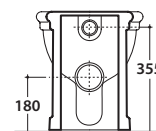

Cod. **PA020**

Coprivaso in duroplast con chiusura tradizionale. Peso 3 Kg

Duroplast seat-cover with traditional closing system. Weight 3 Kg

Cod. **PA029**

Coprivaso in duroplast con chiusura soft close. Peso 3 Kg

Duroplast seat-cover with soft-closing system. Weight 3 Kg