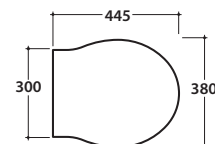

Cod. **PA029OR**

Coprivaso in duroplast con cerniere dorate mod. Paestum. Chiusura soft close. Peso 3 Kg

Duroplast seat-cover with golden-plated hinges mod. Paestum. With soft-closing system. Weight 3 Kg

Cod. **PA029NOR**

Coprivaso in duroplast nero con cerniere dorate mod. Paestum. Chiusura soft close. Peso 3 Kg

Black duroplast seat-cover with golden-plated hinges mod. Paestum. With soft-closing system. Weight 3 Kg

Cod. **PA029BR**

Coprivaso in duroplast con cerniere bronzo mod. Paestum. Chiusura soft close. Peso 3 Kg

Duroplast seat-cover with bronze-plated hinges mod. Paestum. With soft-closing system. Weight 3 Kg

Cod. **PA029NBR**

Coprivaso in duroplast nero con cerniere bronzo mod. Paestum. Chiusura soft close. Peso 3 Kg

Black duroplast seat-cover with bronze-plated hinges mod. Paestum. With soft-closing system. Weight 3 Kg