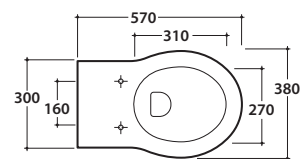

PAESTUM VASO PA025.BI

CE EN 997:2015

GLOBO

Cod. **PA025.BI**

Vaso a terra 57.38 h41 cm. Installazione filo parete. Scarico 4 / 2,6 Lt.

Completo di fissaggi. Peso 24Kg

Floor mounted Wc 57.38 h41cm . Back to wall installation. Drain 4/2,6 Lt.

Fixing kit included. Weight 24 Kg

Cod. **PA020**

Coprivaso in duroplast con chiusura tradizionale. Peso 3 Kg

Duroplast seat-cover with traditional closing system. Weight 3 Kg

Cod. **PA029**

Coprivaso in duroplast con chiusura soft close. Peso 3 Kg

Duroplast seat-cover with soft-closing system. Weight 3 Kg

Cod. **PA029OR**

Coprivaso in duroplast con cerniere dorate mod. Paestum. Chiusura soft close. Peso 3 Kg

Duroplast seat-cover with golden-plated hinges mod. Paestum. With soft-closing system. Weight 3 Kg

Cod. **PA029NOR**

Coprivaso in duroplast nero con cerniere dorate mod. Paestum. Chiusura soft close. Peso 3 Kg

Black duroplast seat-cover with golden-plated hinges mod. Paestum. With soft-closing system. Weight 3 Kg

Cod. **PA029BR**

Coprivaso in duroplast con cerniere bronzo mod. Paestum. Chiusura soft close. Peso 3 Kg

Duroplast seat-cover with bronze-plated hinges mod. Paestum. With soft-closing system. Weight 3 Kg

Cod. **PA029NBR**

Coprivaso in duroplast nero con cerniere bronzo mod. Paestum. Chiusura soft close. Peso 3 Kg

Black duroplast seat-cover with bronze-plated hinges mod. Paestum. With soft-closing system. Weight 3 Kg