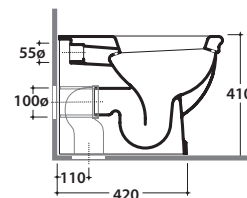

PAESTUM VASO PA025.BI

CE EN 997:2015

GLOBO

Cod. **PA025.BI**

Vaso a terra 57.38 h41 cm. Installazione filo parete. Scarico 4 / 2,6 Lt.

Completo di fissaggi. Peso 24Kg

Floor mounted Wc 57.38 h41cm . Back to wall installation. Drain 4/2,6 Lt.

Fixing kit included. Weight 24 Kg

Cod. **PA020**

Coprivaso in duroplast con chiusura tradizionale. Peso 3 Kg

Duroplast seat-cover with traditional closing system. Weight 3 Kg

Cod. **PA029**

Coprivaso in duroplast con chiusura soft close. Peso 3 Kg

Duroplast seat-cover with soft-closing system. Weight 3 Kg

Cod. **PA029OR**

Coprivaso in duroplast con cerniere dorate mod. Paestum. Chiusura soft close. Peso 3 Kg

Duroplast seat-cover with golden-plated hinges mod. Paestum. With soft-closing system. Weight 3 Kg

Cod. **PA029NOR**

Coprivaso in duroplast nero con cerniere dorate mod. Paestum. Chiusura soft close. Peso 3 Kg

Black duroplast seat-cover with golden-plated hinges mod. Paestum. With soft-closing system. Weight 3 Kg

Cod. **PA029BR**

Coprivaso in duroplast con cerniere bronzo mod. Paestum. Chiusura soft close. Peso 3 Kg

Duroplast seat-cover with bronze-plated hinges mod. Paestum. With soft-closing system. Weight 3 Kg

Cod. **PA029NBR**

Coprivaso in duroplast nero con cerniere bronzo mod. Paestum. Chiusura soft close. Peso 3 Kg

Black duroplast seat-cover with bronze-plated hinges mod. Paestum. With soft-closing system. Weight 3 Kg