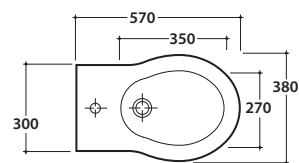

PAESTUM BIDET MONOFORO PA026.BI

CE EN 14528:2015

GLOBO

Cod. **PA026.BI**

Bidet a terra 57.38 h41 cm. Installazione filo parete. Completo di fissaggi. Peso 20 Kg
Floor mounted bidet 57.38 h41 cm. Back to wall installation. Fixing kit included. Weight 20 Kg

Cod. **FI012BI**

Piletta up and down con tappo in ceramica per bidet. Peso 0,5 Kg
Push open valve drain with ceramic top for bidet. Weight 0,5 Kg

Cod. **FI012CR**

Piletta cromata up and down per bidet. Peso 0,5 Kg
Push open chromed valve drain for bidet. Weight 0,5 Kg

Cod. **FI016**

Sifone installazione facilitata. Peso 0,5 Kg
Easy installation siphon. Weight 0,5 Kg