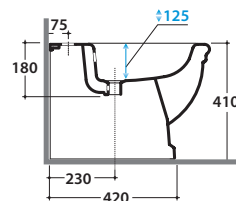

PAESTUM BIDET MONOFORO PA026.BI

CE EN 14528:2015

GLOBO

Cod. **PA026.BI**

Bidet a terra 57.38 h41 cm. Installazione filo parete. Completo di fissaggi. Peso 20 Kg
Floor mounted bidet 57.38 h41 cm. Back to wall installation. Fixing kit included. Weight 20 Kg

Cod. **FI012BI**

Piletta up and down con tappo in ceramica per bidet. Peso 0,5 Kg
Push open valve drain with ceramic top for bidet. Weight 0,5 Kg

Cod. **FI012CR**

Piletta cromata up and down per bidet. Peso 0,5 Kg
Push open chromed valve drain for bidet. Weight 0,5 Kg

Cod. **FI016**

Sifone installazione facilitata. Peso 0,5 Kg
Easy installation siphon. Weight 0,5 Kg