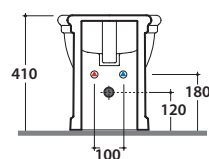

PAESTUM BIDET MONOFORO PA026.BI

CE EN 14528:2015

GLOBO

Cod. **PA026.BI**

Bidet a terra 57.38 h41 cm. Installazione filo parete. Completo di fissaggi. Peso 20 Kg
Floor mounted bidet 57.38 h41 cm. Back to wall installation. Fixing kit included. Weight 20 Kg

Cod. **FI012BI**

Piletta up and down con tappo in ceramica per bidet. Peso 0,5 Kg
Push open valve drain with ceramic top for bidet. Weight 0,5 Kg

Cod. **FI012CR**

Piletta cromata up and down per bidet. Peso 0,5 Kg
Push open chromed valve drain for bidet. Weight 0,5 Kg

Cod. **FI016**

Sifone installazione facilitata. Peso 0,5 Kg
Easy installation siphon. Weight 0,5 Kg