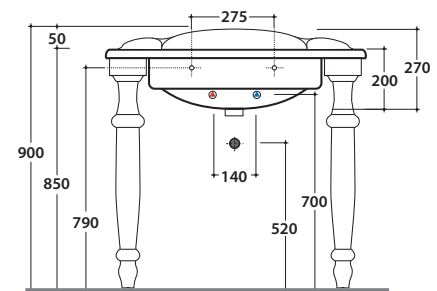

Cod. **PAPC56**

Portasciugamani in ottone cromato, peso 2,2 Kg
Brass chromium-plated towel rail. Weight 2,2 Kg

Cod. **PA096**

Portasciugamani in metallo anticato. Peso 4,5 Kg
Old-looking metal towel rail. Weight 4,5 Kg

Cod. **PA075**

Gamba in ceramica per PA056
o PA022. Peso 9 Kg
*Ceramic leg for PA056
or PA022. Weight 9 Kg*