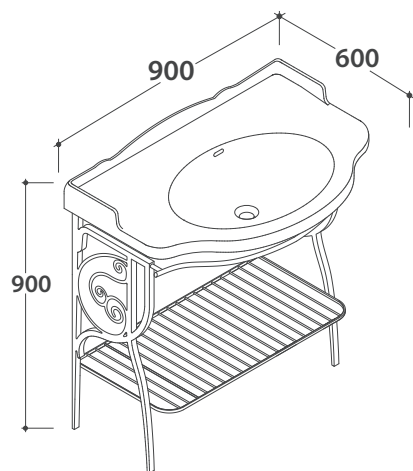

Lavabo 90.56 h27 cm. Installazione sospesa, su gambe in ceramica o per mobile.
Completo di fissaggi. Peso 26 Kg
*Basin 90.56 h27 cm. Wall-hung installation, on ceramic legs installation or on base.
Fixing kit included. Weight 26Kg*

Struttura sospesa 88.56 h46 cm in ottone cromato, per lavabo PA056. Peso 9 Kg
Brass chromium-plated wall-hung structure 88.56 h46 cm, for basin PA056. Weight 9 Kg

Cod. **PATC56**

Struttura sospesa 88.56 h83 cm in ottone cromato, per lavabo PA056. Peso 12,5 Kg
Brass chromium-plated wall-hung structure 88.56 h46 cm, for basin PA056. Weight 12,5 Kg

Cod. **PA067**

Struttura sospesa 84.54 h47 cm in metallo anticato, per lavabo PA056. Peso 7 Kg
Old looking metal wall-hung structure 84.54 h47 cm, for basin PA056. Weight 7 Kg

PAESTUM LAVABO PA056.BI

CE EN 14688:2015

GLOBO

Cod. **PA072**

Struttura a terra 85.55 h81 cm in metallo anticato per lavabo PA056. Peso 8 Kg
Old looking metal floor-mounted structure 85.55 h81 cm for basin PA056. Weight 8 Kg