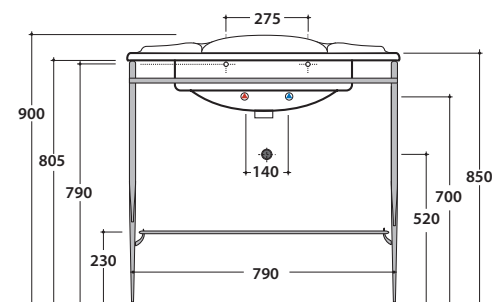

Lavabo 90.56 h27 cm. Installazione sospesa, su gambe in ceramica o per mobile.
Completo di fissaggi. Peso 26 Kg
*Basin 90.56 h27 cm. Wall-hung installation, on ceramic legs installation or on base.
Fixing kit included. Weight 26Kg*

Struttura sospesa 88.56 h46 cm in ottone cromato, per lavabo PA056. Peso 9 Kg
Brass chromium-plated wall-hung structure 88.56 h46 cm, for basin PA056. Weight 9 Kg

Cod. **PATC56**

Struttura sospesa 88.56 h83 cm in ottone cromato, per lavabo PA056. Peso 12,5 Kg
Brass chromium-plated wall-hung structure 88.56 h46 cm, for basin PA056. Weight 12,5 Kg

Cod. **PA067**

Struttura sospesa 84.54 h47 cm in metallo anticato, per lavabo PA056. Peso 7 Kg
Old looking metal wall-hung structure 84.54 h47 cm, for basin PA056. Weight 7 Kg

PAESTUM LAVABO PA056.BI

CE EN 14688:2015

GLOBO

Cod. **PA072**

Struttura a terra 85.55 h81 cm in metallo anticato per lavabo PA056. Peso 8 Kg
Old looking metal floor-mounted structure 85.55 h81 cm for basin PA056. Weight 8 Kg