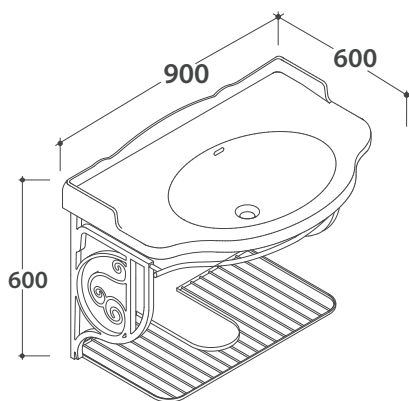

Lavabo 90.56 h27 cm. Installazione sospesa, su gambe in ceramica o per mobile.
Completo di fissaggi. Peso 26 Kg
*Basin 90.56 h27 cm. Wall-hung installation, on ceramic legs installation or on base.
Fixing kit included. Weight 26Kg*

Cod. **PA075**

Gamba in ceramica per PA056
o PA022. Peso 9 Kg
*Ceramic leg for PA056
or PA022. Weight 9 Kg*

Cod. **FI012BI**

Piletta up and down con tappo in ceramica per lavabi con troppo pieno. Peso 0,5 Kg
Push open valve drain with ceramic top for basins with overflow. Weight 0,5 Kg

Cod. **FI012CR**

Piletta cromata up and down per lavabi con troppopieno. Peso 0,5 Kg
Push open chromed valve drain for basins with overflow. Weight 0,5 Kg

PAESTUM LAVABO PA056.BI

CE EN 14688:2015

GLOBO

Cod. **PASC56**

Struttura sospesa 88.56 h46 cm in ottone cromato, per lavabo PA056. Peso 9 Kg
Brass chromium-plated wall-hung structure 88.56 h46 cm, for basin PA056. Weight 9 Kg

Cod. **PATC56**

Struttura sospesa 88.56 h83 cm in ottone cromato, per lavabo PA056. Peso 12,5 Kg
Brass chromium-plated wall-hung structure 88.56 h46 cm, for basin PA056. Weight 12,5 Kg