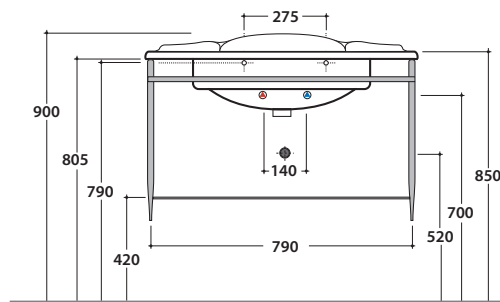

Lavabo 90.56 h27 cm. Installazione sospesa, su gambe in ceramica o per mobile.
Completo di fissaggi. Peso 26 Kg
*Basin 90.56 h27 cm. Wall-hung installation, on ceramic legs installation or on base.
Fixing kit included. Weight 26Kg*

Cod. **PA075**

Gamba in ceramica per PA056
o PA022. Peso 9 Kg
*Ceramic leg for PA056
or PA022. Weight 9 Kg*

Cod. **FI012BI**

Piletta up and down con tappo in ceramica per lavabi con troppo pieno. Peso 0,5 Kg
Push open valve drain with ceramic top for basins with overflow. Weight 0,5 Kg

Cod. **FI012CR**

Piletta cromata up and down per lavabi con troppopieno. Peso 0,5 Kg
Push open chromed valve drain for basins with overflow. Weight 0,5 Kg

PAESTUM LAVABO PA056.BI

CE EN 14688:2015

GLOBO

Cod. **PASC56**

Struttura sospesa 88.56 h46 cm in ottone cromato, per lavabo PA056. Peso 9 Kg
Brass chromium-plated wall-hung structure 88.56 h46 cm, for basin PA056. Weight 9 Kg

Cod. **PATC56**

Struttura sospesa 88.56 h83 cm in ottone cromato, per lavabo PA056. Peso 12,5 Kg
Brass chromium-plated wall-hung structure 88.56 h46 cm, for basin PA056. Weight 12,5 Kg