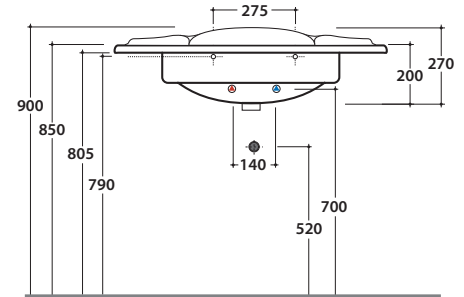

Cod. **PA056.BI**

Lavabo 90.56 h27 cm. Installazione sospesa, su gambe in ceramica o per mobile.
Completo di fissaggi. Peso 26 Kg
*Basin 90.56 h27 cm. Wall-hung installation, on ceramic legs installation or on base.
Fixing kit included. Weight 26Kg*