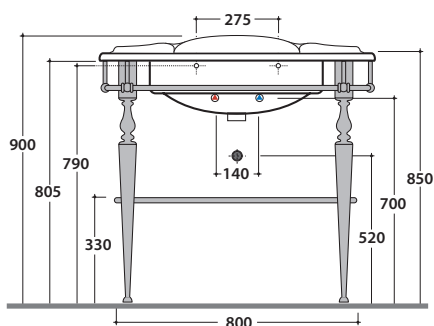

Lavabo 90.56 h27 cm. Installazione sospesa, su gambe in ceramica o per mobile.
Completo di fissaggi. Peso 26 Kg
*Basin 90.56 h27 cm. Wall-hung installation, on ceramic legs installation or on base.
Fixing kit included. Weight 26Kg*

Cod. **PA075**

Gamba in ceramica per PA056
o PA022. Peso 9 Kg
*Ceramic leg for PA056
or PA022. Weight 9 Kg*

Cod. **FI012BI**

Piletta up and down con tappo in ceramica per lavabi con troppo pieno. Peso 0,5 Kg
Push open valve drain with ceramic top for basins with overflow. Weight 0,5 Kg

Struttura sospesa 88.56 h46 cm in ottone cromato, per lavabo PA056. Peso 9 Kg
Brass chromium-plated wall-hung structure 88.56 h46 cm, for basin PA056. Weight 9 Kg

Cod. **PATC56**

Struttura sospesa 88.56 h83 cm in ottone cromato, per lavabo PA056. Peso 12,5 Kg
Brass chromium-plated wall-hung structure 88.56 h46 cm, for basin PA056. Weight 12,5 Kg

Cod. **PA067**

Struttura sospesa 84.54 h47 cm in metallo anticato, per lavabo PA056. Peso 7 Kg
Old looking metal wall-hung structure 84.54 h47 cm, for basin PA056. Weight 7 Kg

PAESTUM LAVABO PA056.BI

CE EN 14688:2015