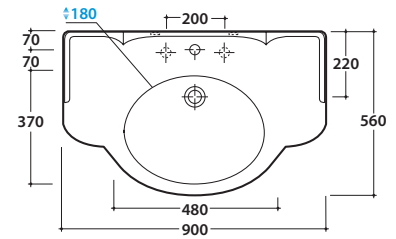

PAESTUM LAVABO PA056.BI

CE EN 14688:2015

GLOBO