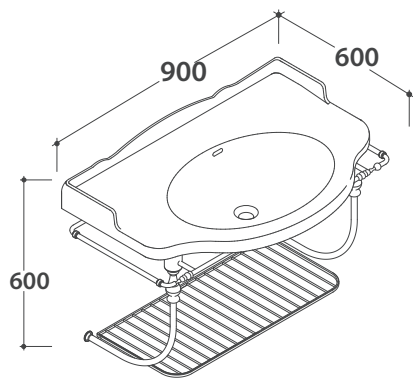

PAESTUM LAVABO PA056.BI

CE EN 14688:2015

GLOBO