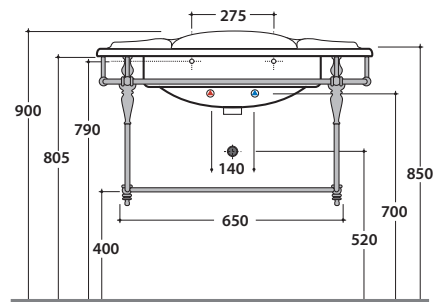

PAESTUM LAVABO PA056.BI

CE EN 14688:2015

GLOBO