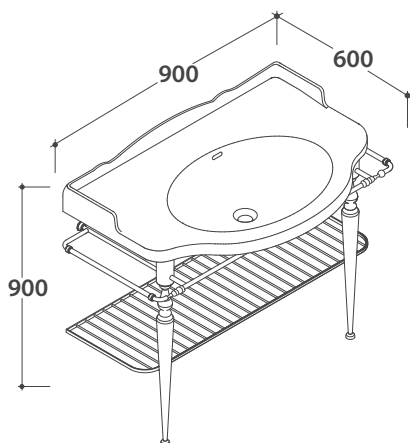

Cod. **PA075**

Gamba in ceramica per PA056
o PA022. Peso 9 Kg
*Ceramic leg for PA056
or PA022. Weight 9 Kg*

Cod. **FI012BI**

Piletta up and down con tappo in ceramica per lavabi con troppo pieno. Peso 0,5 Kg
Push open valve drain with ceramic top for basins with overflow. Weight 0,5 Kg

Cod. **FI012CR**

Piletta cromata up and down per lavabi con troppopieno. Peso 0,5 Kg
Push open chromed valve drain for basins with overflow. Weight 0,5 Kg

PAESTUM LAVABO PA056.BI

CE EN 14688:2015

GLOBO

Cod. **PASC56**

Struttura sospesa 88.56 h46 cm in ottone cromato, per lavabo PA056. Peso 9 Kg
Brass chromium-plated wall-hung structure 88.56 h46 cm, for basin PA056. Weight 9 Kg

Cod. **PATC56**

Struttura sospesa 88.56 h83 cm in ottone cromato, per lavabo PA056. Peso 12,5 Kg
Brass chromium-plated wall-hung structure 88.56 h46 cm, for basin PA056. Weight 12,5 Kg

Cod. **PA067**

Struttura sospesa 84.54 h47 cm in metallo anticato, per lavabo PA056. Peso 7 Kg
Old looking metal wall-hung structure 84.54 h47 cm, for basin PA056. Weight 7 Kg

PAESTUM LAVABO PA056.BI

CE EN 14688:2015