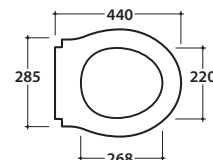

Cod. **PA029OR**

Coprivaso in duroplast con cerniere dorate mod. Paestum. Chiusura soft close. Peso 3 Kg
Duroplast seat-cover with golden-plated hinges mod. Paestum. With soft-closing system. Weight 3 Kg

Cod. **PA029NOR**

Coprivaso in duroplast nero con cerniere dorate mod. Paestum. Chiusura soft close. Peso 3 Kg
Black duroplast seat-cover with golden-plated hinges mod. Paestum. With soft-closing system. Weight 3 Kg

Cod. **PA029BR**

Coprivaso in duroplast con cerniere bronzo mod. Paestum. Chiusura soft close. Peso 3 Kg
Duroplast seat-cover with bronze-plated hinges mod. Paestum. With soft-closing system. Weight 3 Kg

Cod. **PA029NBR**

Coprivaso in duroplast nero con cerniere bronzo mod. Paestum. Chiusura soft close. Peso 3 Kg
Black duroplast seat-cover with bronze-plated hinges mod. Paestum. With soft-closing system. Weight 3 Kg