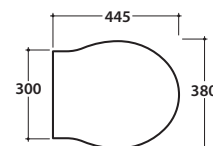

Cod. **PA029OR**

Coprivaso in duroplast con cerniere dorate mod. Paestum. Chiusura soft close. Peso 3 Kg
Duroplast seat-cover with golden-plated hinges mod. Paestum. With soft-closing system. Weight 3 Kg

Cod. **PA029NOR**

Coprivaso in duroplast nero con cerniere dorate mod. Paestum. Chiusura soft close. Peso 3 Kg
Black duroplast seat-cover with golden-plated hinges mod. Paestum. With soft-closing system. Weight 3 Kg

Cod. **PA029BR**

Coprivaso in duroplast con cerniere bronzo mod. Paestum. Chiusura soft close. Peso 3 Kg
Duroplast seat-cover with bronze-plated hinges mod. Paestum. With soft-closing system. Weight 3 Kg

Cod. **PA029NBR**

Coprivaso in duroplast nero con cerniere bronzo mod. Paestum. Chiusura soft close. Peso 3 Kg
Black duroplast seat-cover with bronze-plated hinges mod. Paestum. With soft-closing system. Weight 3 Kg