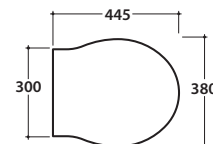

PAESTUM VASO SOSPESO PAS03.BI

CE EN 997:2015

GLOBO

Cod. **PAS03.BI**

Vaso sospeso 57.38 h35 cm. Scarico 4 / 2,6 Lt. Completo di fissaggi. Peso 21 Kg

Wall-hung Wc 57.38 h35 cm. Drain 4/2,6Lt. Fixing kit included. Weight 21 Kg

Cod. **PA020**

Coprivaso in duroplast con chiusura tradizionale. Peso 3 Kg
Duroplast seat-cover with traditional closing system. Weight 3 Kg

Cod. **PA029**

Coprivaso in duroplast con chiusura soft close. Peso 3 Kg
Duroplast seat-cover with soft-closing system. Weight 3 Kg

Cod. **PA029OR**

Coprivaso in duroplast con cerniere dorate mod. Paestum. Chiusura soft close. Peso 3 Kg
Duroplast seat-cover with golden-plated hinges mod. Paestum. With soft-closing system. Weight 3 Kg

Cod. **PA029NOR**

Coprivaso in duroplast nero con cerniere dorate mod. Paestum. Chiusura soft close. Peso 3 Kg
Black duroplast seat-cover with golden-plated hinges mod. Paestum. With soft-closing system. Weight 3 Kg

Cod. **PA029BR**

Coprivaso in duroplast con cerniere bronzo mod. Paestum. Chiusura soft close. Peso 3 Kg
Duroplast seat-cover with bronze-plated hinges mod. Paestum. With soft-closing system. Weight 3 Kg

Cod. **PA029NBR**

Coprivaso in duroplast nero con cerniere bronzo mod. Paestum. Chiusura soft close. Peso 3 Kg
Black duroplast seat-cover with bronze-plated hinges mod. Paestum. With soft-closing system. Weight 3 Kg