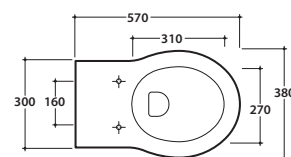

PAESTUM VASO SOSPESO PAS03.BI

CE EN 997:2015

GLOBO

Cod. **PAS03.BI**

Vaso sospeso 57.38 h35 cm. Scarico 4 / 2,6 Lt. Completo di fissaggi. Peso 21 Kg

Wall-hung Wc 57.38 h35 cm. Drain 4/2,6Lt. Fixing kit included. Weight 21 Kg

Cod. **PA020**

Coprivaso in duroplast con chiusura tradizionale. Peso 3 Kg
Duroplast seat-cover with traditional closing system. Weight 3 Kg

Cod. **PA029**

Coprivaso in duroplast con chiusura soft close. Peso 3 Kg
Duroplast seat-cover with soft-closing system. Weight 3 Kg

Cod. **PA029OR**

Coprivaso in duroplast con cerniere dorate mod. Paestum. Chiusura soft close. Peso 3 Kg
Duroplast seat-cover with golden-plated hinges mod. Paestum. With soft-closing system. Weight 3 Kg

Cod. **PA029NOR**

Coprivaso in duroplast nero con cerniere dorate mod. Paestum. Chiusura soft close. Peso 3 Kg
Black duroplast seat-cover with golden-plated hinges mod. Paestum. With soft-closing system. Weight 3 Kg

Cod. **PA029BR**

Coprivaso in duroplast con cerniere bronzo mod. Paestum. Chiusura soft close. Peso 3 Kg
Duroplast seat-cover with bronze-plated hinges mod. Paestum. With soft-closing system. Weight 3 Kg

Cod. **PA029NBR**

Coprivaso in duroplast nero con cerniere bronzo mod. Paestum. Chiusura soft close. Peso 3 Kg
Black duroplast seat-cover with bronze-plated hinges mod. Paestum. With soft-closing system. Weight 3 Kg