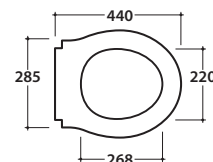

PAESTUM VASO SOSPESO PAS03.BI

CE EN 997:2015

GLOBO

Cod. **PAS03.BI**

Vaso sospeso 57.38 h35 cm. Scarico 4 / 2,6 Lt. Completo di fissaggi. Peso 21 Kg

Wall-hung Wc 57.38 h35 cm. Drain 4/2,6Lt. Fixing kit included. Weight 21 Kg

Cod. **PA020**

Coprivaso in duroplast con chiusura tradizionale. Peso 3 Kg
Duroplast seat-cover with traditional closing system. Weight 3 Kg

Cod. **PA029**

Coprivaso in duroplast con chiusura soft close. Peso 3 Kg
Duroplast seat-cover with soft-closing system. Weight 3 Kg

Cod. **PA029OR**

Coprivaso in duroplast con cerniere dorate mod. Paestum. Chiusura soft close. Peso 3 Kg
Duroplast seat-cover with golden-plated hinges mod. Paestum. With soft-closing system. Weight 3 Kg

Cod. **PA029NOR**

Coprivaso in duroplast nero con cerniere dorate mod. Paestum. Chiusura soft close. Peso 3 Kg
Black duroplast seat-cover with golden-plated hinges mod. Paestum. With soft-closing system. Weight 3 Kg

Cod. **PA029BR**

Coprivaso in duroplast con cerniere bronzo mod. Paestum. Chiusura soft close. Peso 3 Kg
Duroplast seat-cover with bronze-plated hinges mod. Paestum. With soft-closing system. Weight 3 Kg

Cod. **PA029NBR**

Coprivaso in duroplast nero con cerniere bronzo mod. Paestum. Chiusura soft close. Peso 3 Kg
Black duroplast seat-cover with bronze-plated hinges mod. Paestum. With soft-closing system. Weight 3 Kg