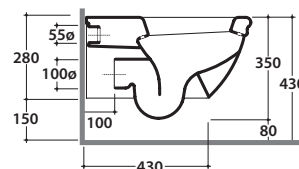

PAESTUM VASO SOSPESO PAS03.BI

CE EN 997:2015

GLOBO

Cod. **PAS03.BI**

Vaso sospeso 57.38 h35 cm. Scarico 4 / 2,6 Lt. Completo di fissaggi. Peso 21 Kg

Wall-hung Wc 57.38 h35 cm. Drain 4/2,6Lt. Fixing kit included. Weight 21 Kg

Cod. **PA020**

Coprivaso in duroplast con chiusura tradizionale. Peso 3 Kg
Duroplast seat-cover with traditional closing system. Weight 3 Kg

Cod. **PA029**

Coprivaso in duroplast con chiusura soft close. Peso 3 Kg
Duroplast seat-cover with soft-closing system. Weight 3 Kg

Cod. **PA029OR**

Coprivaso in duroplast con cerniere dorate mod. Paestum. Chiusura soft close. Peso 3 Kg
Duroplast seat-cover with golden-plated hinges mod. Paestum. With soft-closing system. Weight 3 Kg

Cod. **PA029NOR**

Coprivaso in duroplast nero con cerniere dorate mod. Paestum. Chiusura soft close. Peso 3 Kg
Black duroplast seat-cover with golden-plated hinges mod. Paestum. With soft-closing system. Weight 3 Kg

Cod. **PA029BR**

Coprivaso in duroplast con cerniere bronzo mod. Paestum. Chiusura soft close. Peso 3 Kg
Duroplast seat-cover with bronze-plated hinges mod. Paestum. With soft-closing system. Weight 3 Kg

Cod. **PA029NBR**

Coprivaso in duroplast nero con cerniere bronzo mod. Paestum. Chiusura soft close. Peso 3 Kg
Black duroplast seat-cover with bronze-plated hinges mod. Paestum. With soft-closing system. Weight 3 Kg