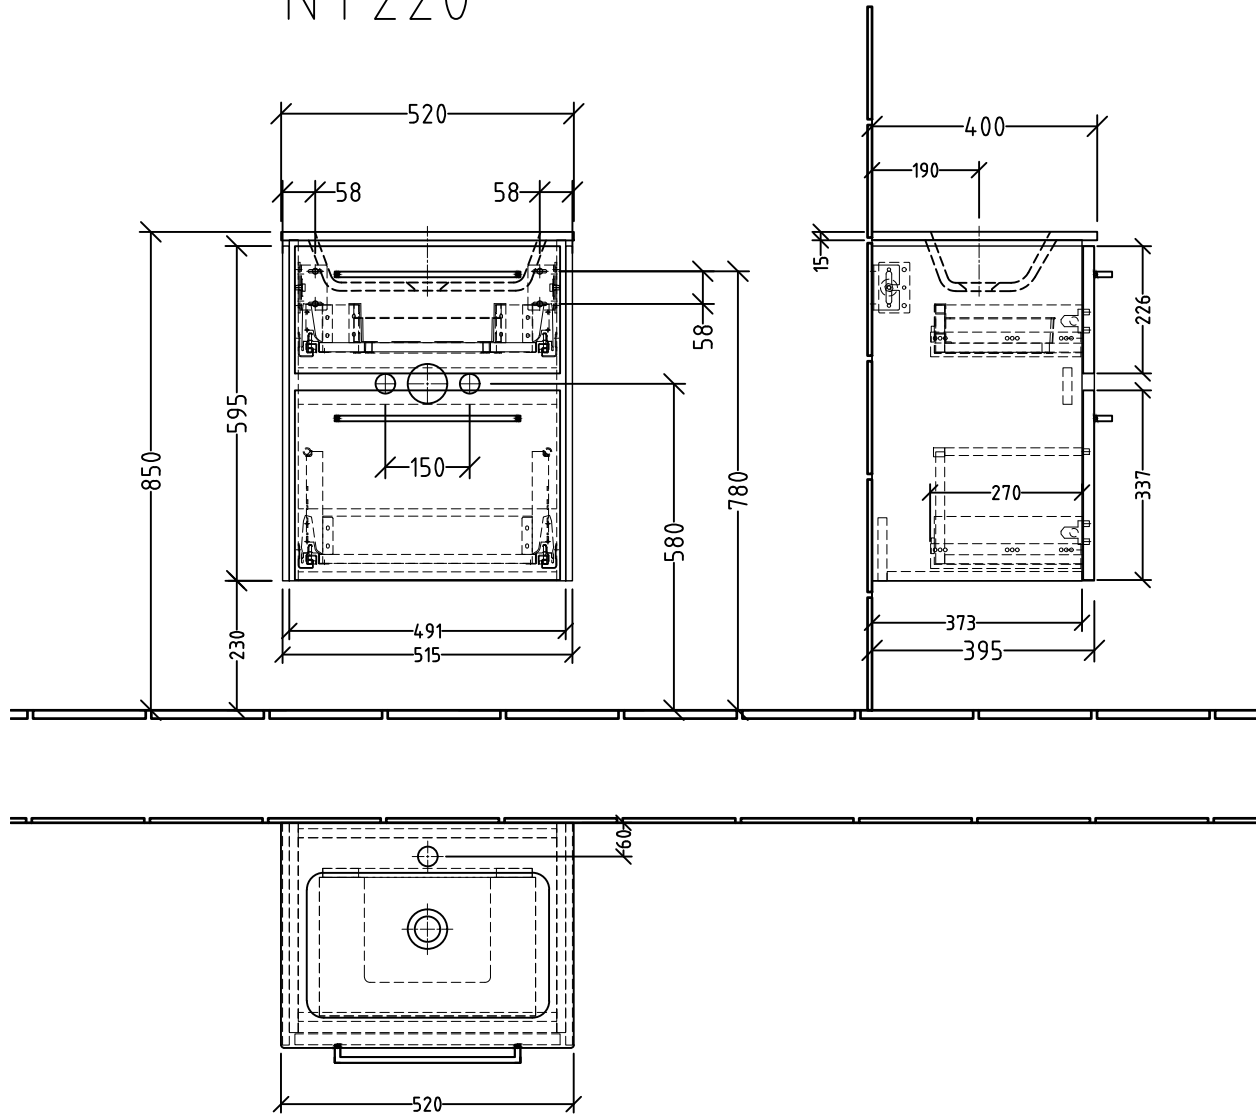

NY220

SANIPA
Villeroy & Boch Group

Montagezeichnung
Feligrá - NY

Zeichner
SKJ
Datum
26.04.2019

Alle Angaben in mm - Technische Änderungen vorbehalten.
Diese Zeichnung ist unser geistiges Eigentum und darf ohne unsere
Genehmigung nicht kopiert oder Dritten zugänglich gemacht werden.