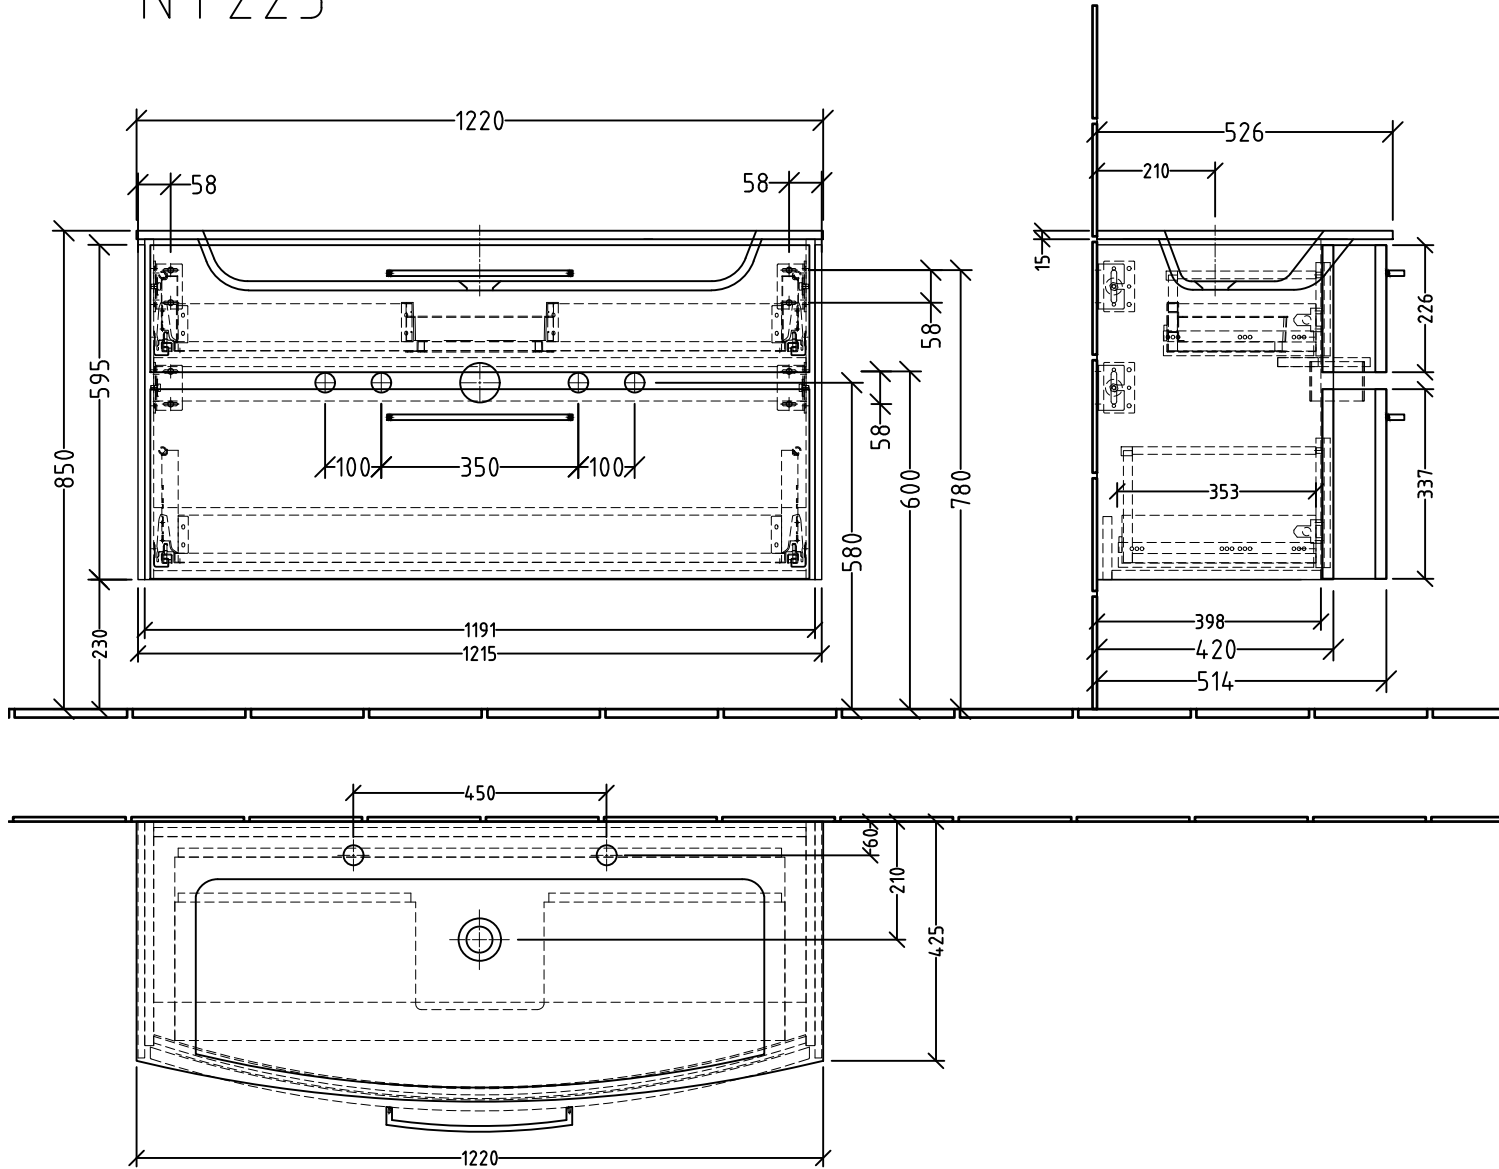

# NY225

**SANI PA**  
Villeroy & Boch Group

Montagezeichnung  
**Felgra - NY**

Zeichner  
**SKJ**  
Datum  
26.04.2019

Alle Angaben in mm - Technische Änderungen vorbehalten.  
Diese Zeichnung ist unser geistiges Eigentum und darf ohne unsere  
Genehmigung nicht kopiert oder Dritten zugänglich gemacht werden.