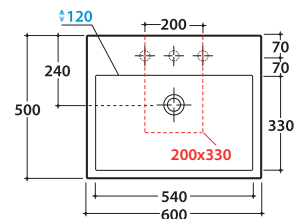

* Per rubinetto su piano / For taps mounted on counter top

Cod. **SCQ61.BI**

Lavabo 60,50 h14 cm. Installazione da appoggio. Completo di fissaggi. Peso 27 Kg
Basin 60,50 h14 cm. Sit-on installation. Fixing kit included. Weight 27 Kg

Cod. **FI012BI**

Piletta up and down con tappo in ceramica per lavabi con troppo pieno. Peso 0,5 Kg
Push open valve drain with ceramic top for basins with overflow. Weight 0,5 Kg

Cod. **FI012CR**

Piletta cromata up and down per lavabi con troppopieno. Peso 0,5 Kg
Push open chromed valve drain for basins with overflow. Weight 0,5 Kg