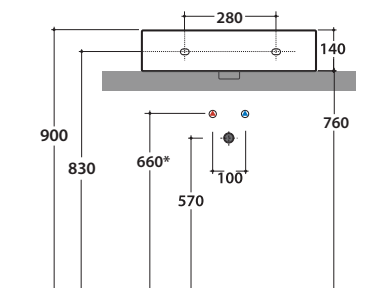

* Per rubinetto su piano / For taps mounted on counter top

Cod. **SCQ61.BI**

Lavabo 60,50 h14 cm. Installazione da appoggio. Completo di fissaggi. Peso 27 Kg
Basin 60,50 h14 cm. Sit-on installation. Fixing kit included. Weight 27 Kg

Cod. **FI012BI**

Piletta up and down con tappo in ceramica per lavabi con troppo pieno. Peso 0,5 Kg
Push open valve drain with ceramic top for basins with overflow. Weight 0,5 Kg

Cod. **FI012CR**

Piletta cromata up and down per lavabi con troppopieno. Peso 0,5 Kg
Push open chromed valve drain for basins with overflow. Weight 0,5 Kg