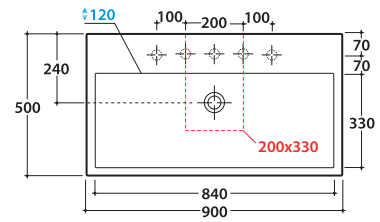

STONE LAVABO SCQ91.BI

CE EN 14688:2015

GLOBO

Lavabo abbinabile con Arredo Wood
It can be combined with Arredo Wood furniture