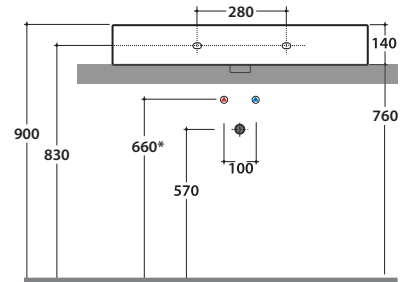

Cod. **SCQ91.BI**

Lavabo 90.50 h14 cm. Installazione da appoggio. Completo di fissaggi. Peso 28 Kg
Basin 90.50 h14 cm. Sit-on installation. Fixing kit included. Weight 28 Kg