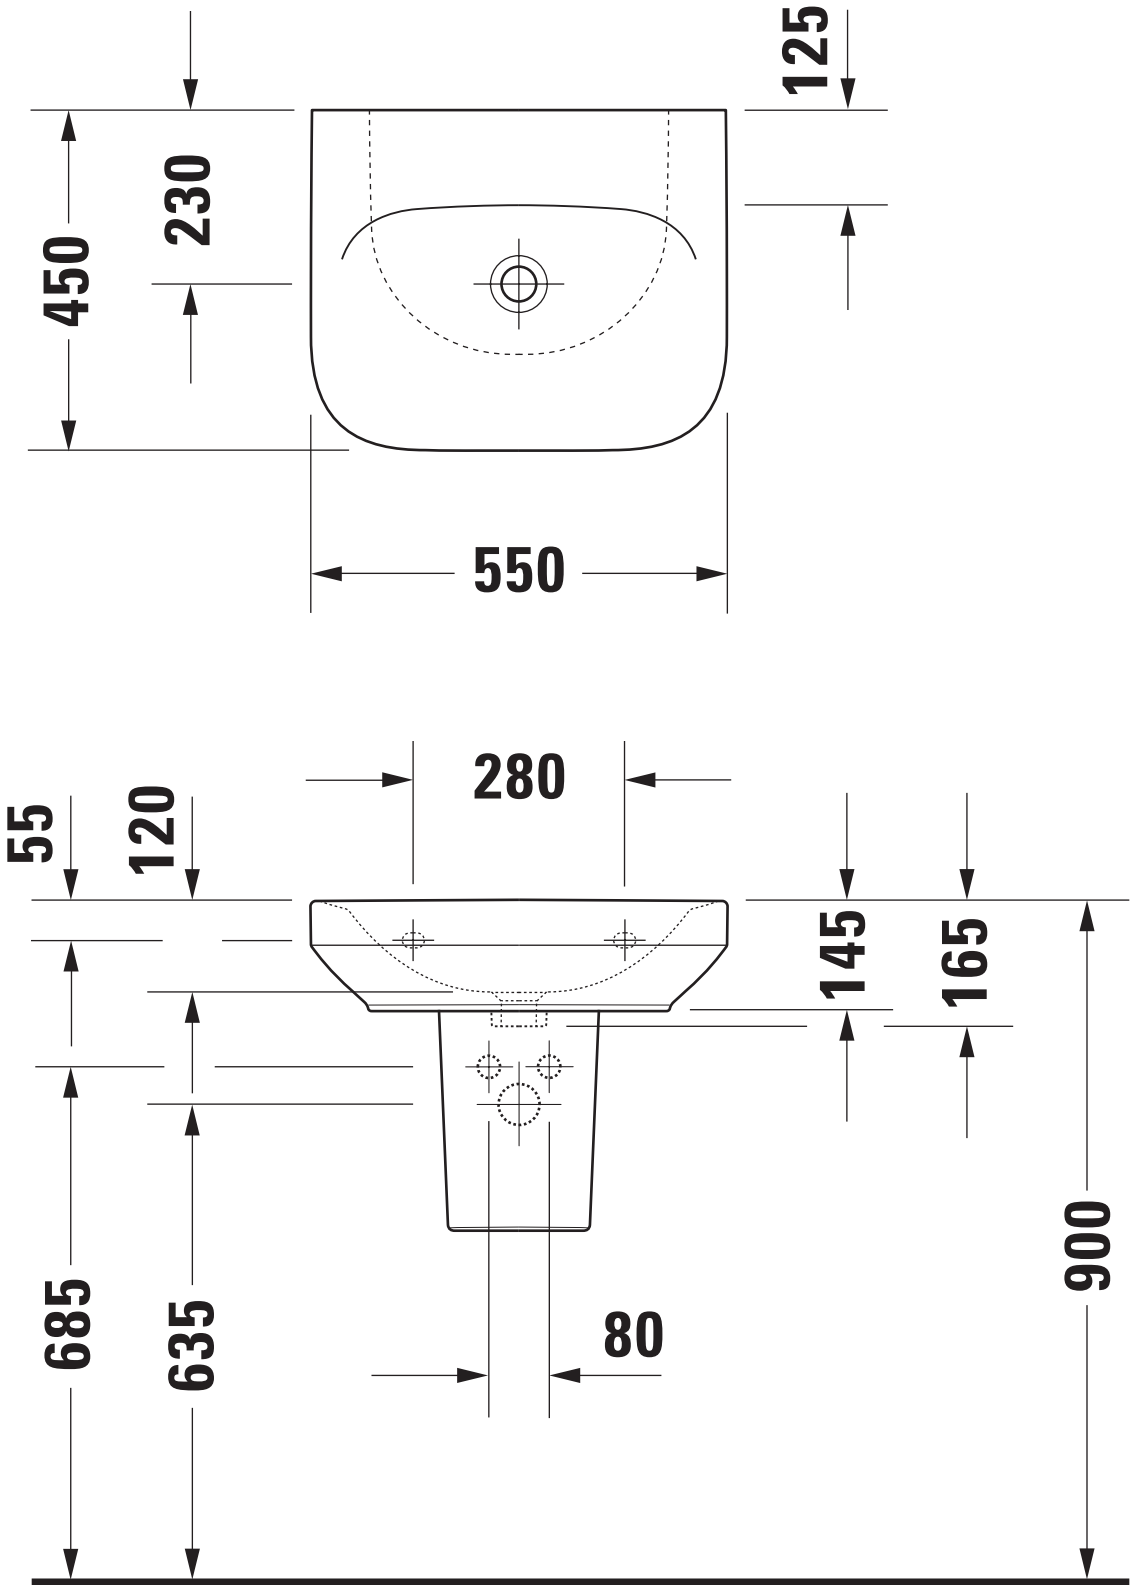

VIGOUR

Technische Verbesserungen und optische Veränderungen an den abgebildeten Produkten behalten wir uns vor.
We reserve the right to make technical improvements and enhance the appearance of the products shown.

Maßstab Scale	KBN-Nr. von GC	DEP550HOU	Zeichnung Drawing	050755
1:10	Name	derby		
	Bezeichnung Description	Waschtisch 050755, 55x45 cm, ohne Hahnloch, ohne Überlauf, mit Halbsäule 085911, „voll-Med“ Washbasin 050755, 55x45 cm, without tap hole, without overflow, with siphon cover 085911, „full-Med“