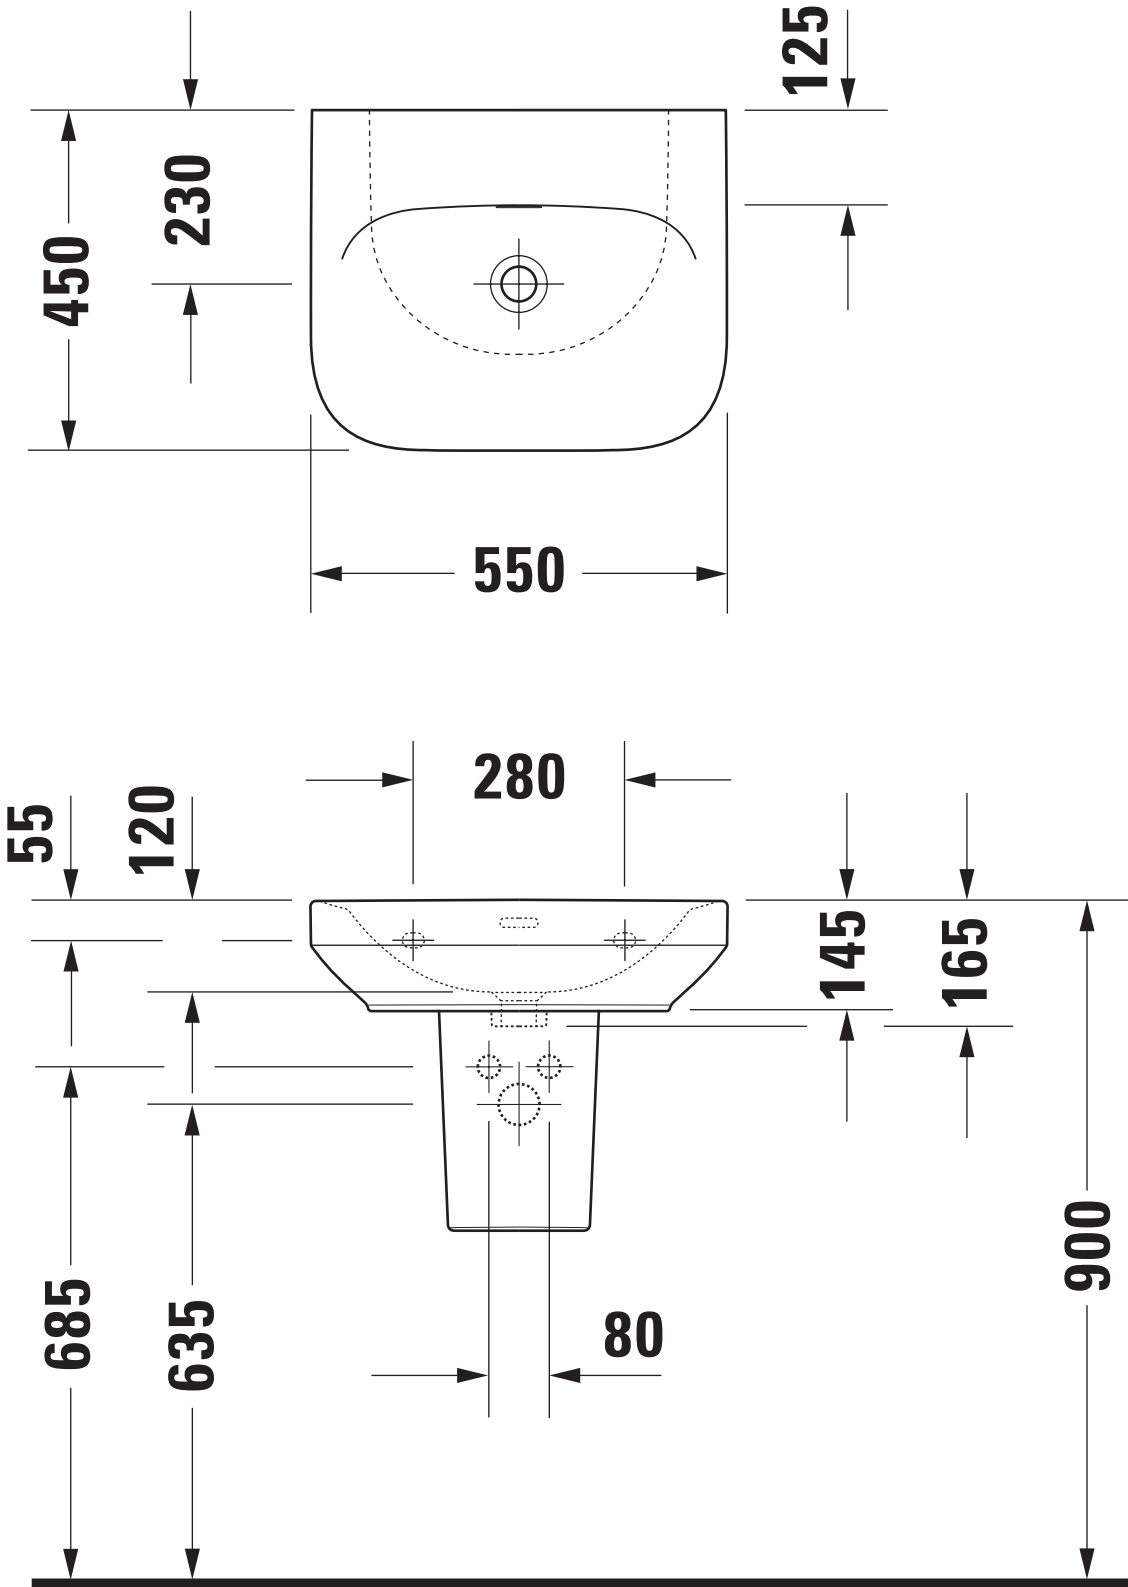

VIGOUR

Technische Verbesserungen und optische Veränderungen an den abgebildeten Produkten behalten wir uns vor.
We reserve the right to make technical improvements and enhance the appearance of the products shown.

Maßstab Scale	KBN-Nr. von GC	DEP550H	Zeichnung Drawing	050755
1:10	Name	derby	Bezeichnung Description	
		Waschtisch 050755, 55x45 cm, ohne Hahnloch, mit Überlauf, mit Halbsäule 085911 Washbasin 050755, 55x45 cm, without tap hole, with overflow, with siphon cover 085911