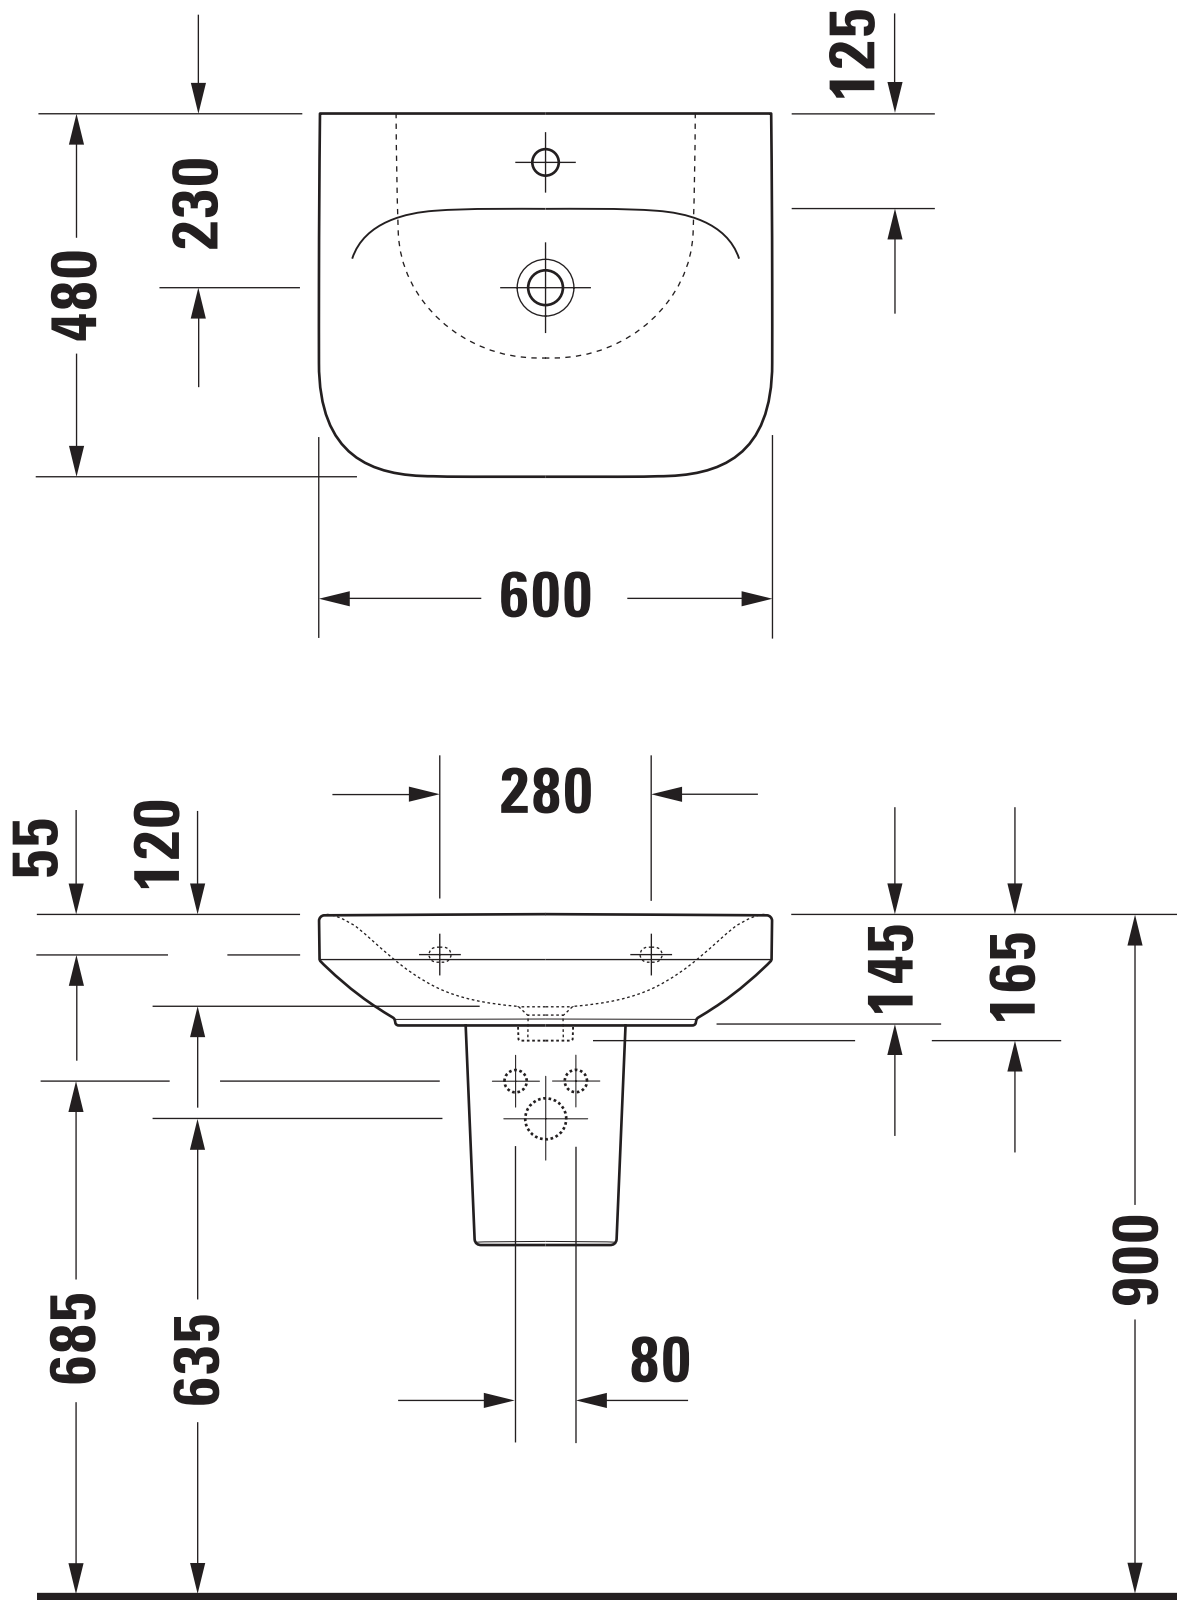

VIGOUR

Technische Verbesserungen und optische Veränderungen an den abgebildeten Produkten behalten wir uns vor.
We reserve the right to make technical improvements and enhance the appearance of the products shown.

Maßstab Scale	KBN-Nr. von GC	DEP600UP	Zeichnung Drawing	050760
1:10	Name	derby	Bezeichnung Description	
	Waschtisch 050760, 60x48 cm, mit Hahnloch, ohne Überlauf, mit Halbsäule 085911, mit PflegePLUS Washbasin 050760, 60x48 cm, with tap hole, without overflow, with siphon cover 085911, with PflegePLUS