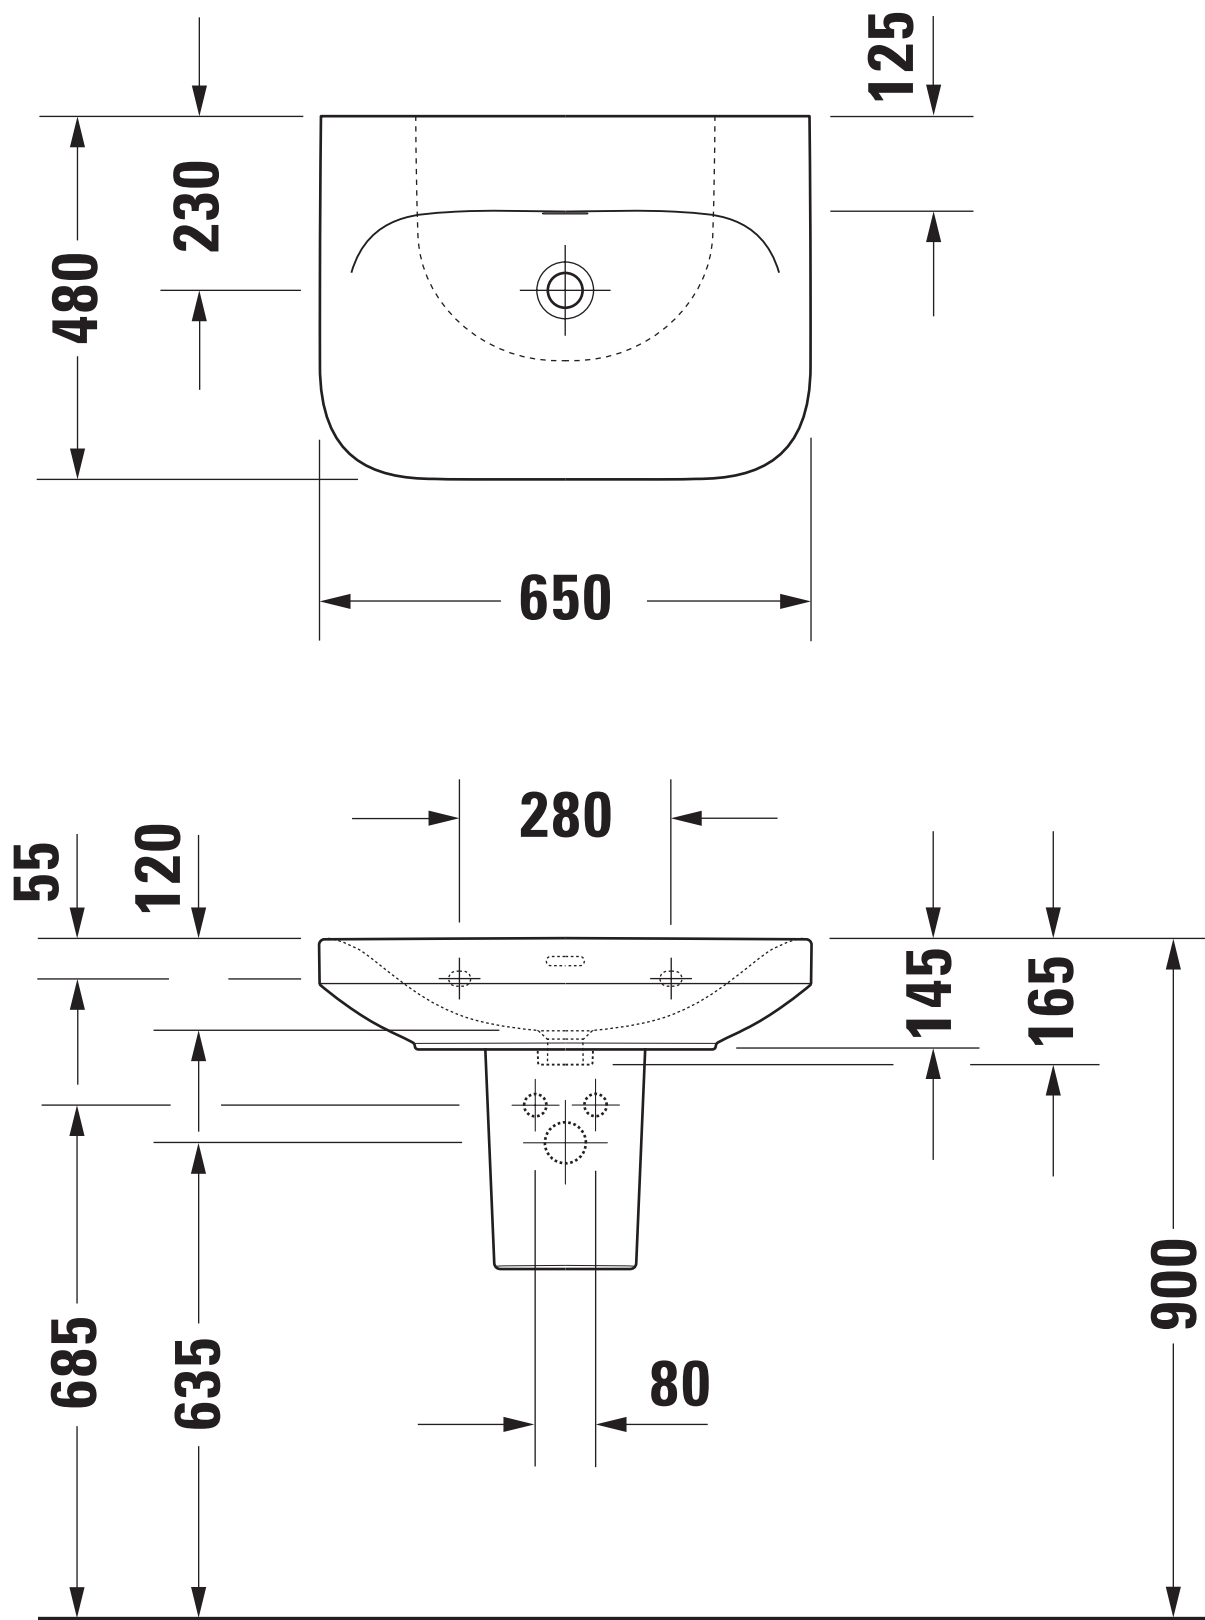

VIGOUR

Technische Verbesserungen und optische Veränderungen an den abgebildeten Produkten behalten wir uns vor.
We reserve the right to make technical improvements and enhance the appearance of the products shown.

Maßstab Scale	KBN-Nr. von GC	DEP650H	Zeichnung Drawing	050765
1:10	Name	derby		
	Bezeichnung Description	Waschtisch 050765, 65x48 cm, ohne Hahnloch, mit Überlauf, mit Halbsäule 085911 Washbasin 050765, 65x48 cm, without tap hole, with overflow, with siphon cover 085911