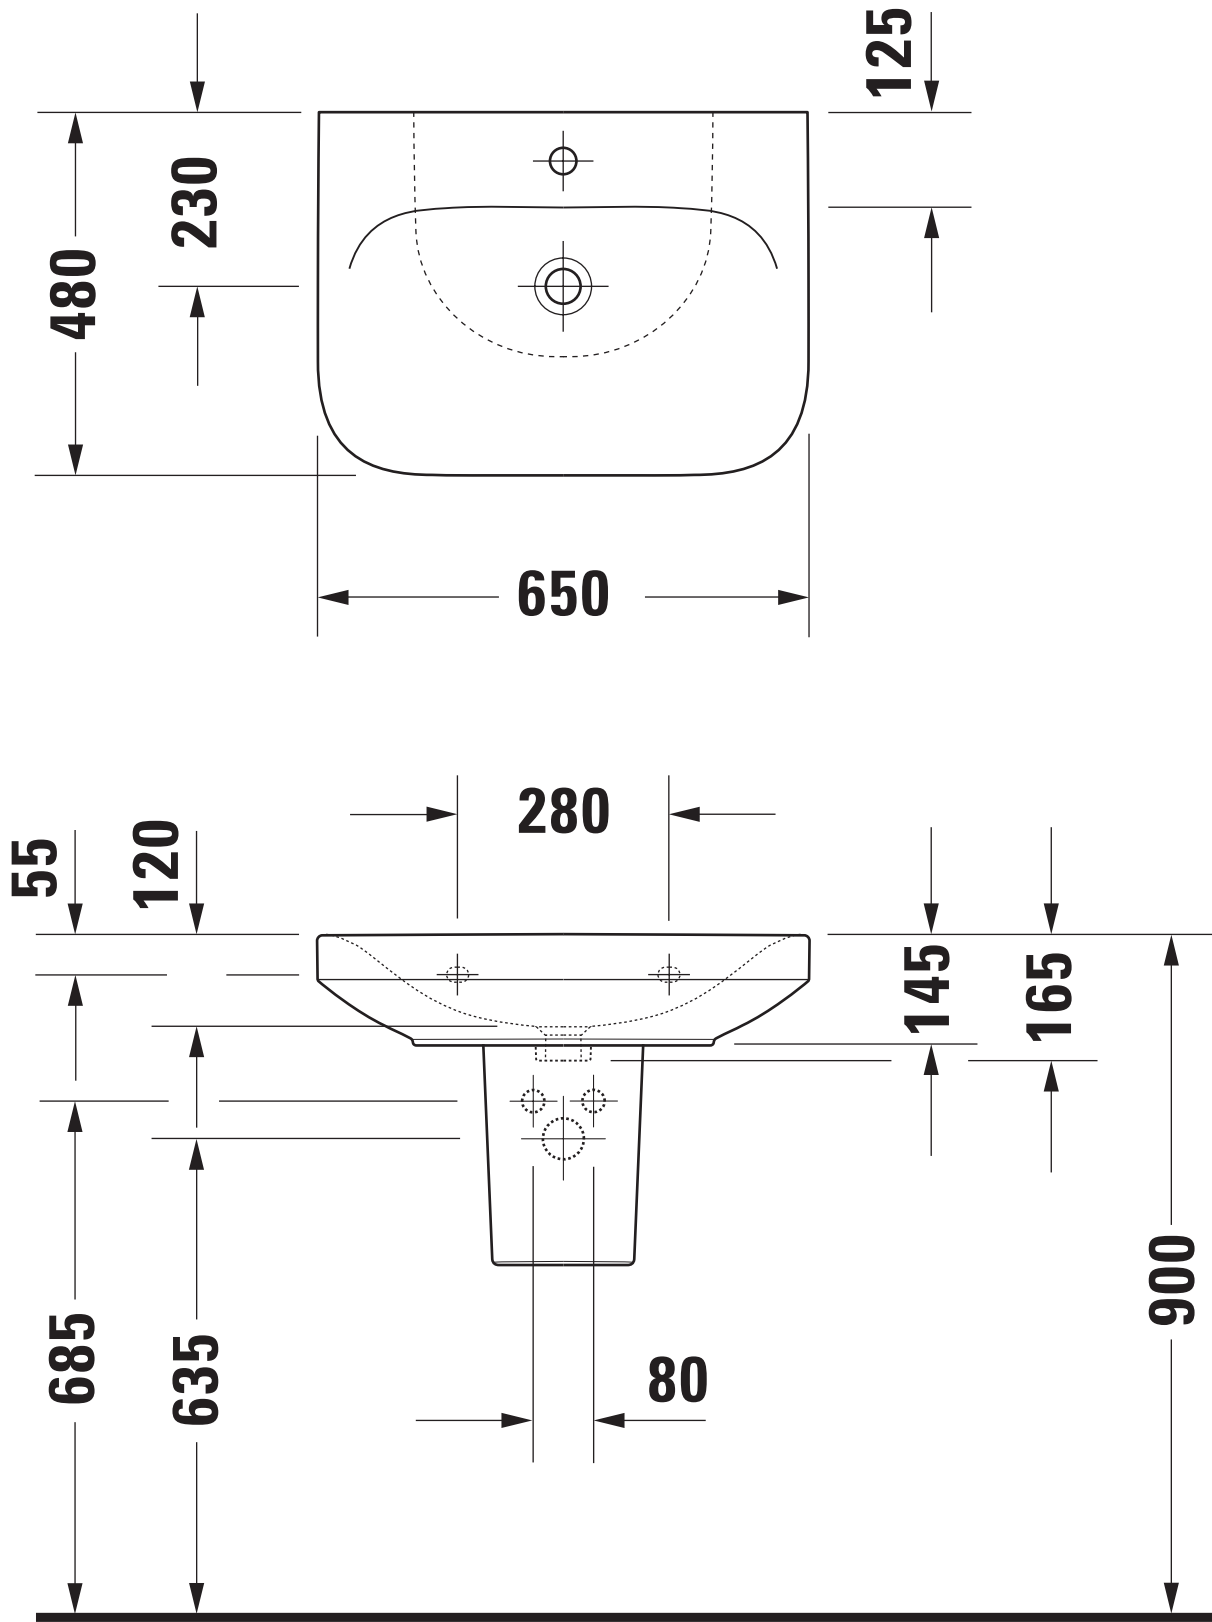

VIGOUR

Technische Verbesserungen und optische Veränderungen an den abgebildeten Produkten behalten wir uns vor.
We reserve the right to make technical improvements and enhance the appearance of the products shown.

Maßstab Scale	KBN-Nr. von GC	DEP650U	Zeichnung Drawing	050765
1:10	Name	derby		
	Bezeichnung Description	Waschtisch 050765, 65x48 cm, mit Hahnloch, ohne Überlauf, mit Halbsäule 085911 Washbasin 050765, 65x48 cm, with tap hole, without overflow, with siphon cover 085911