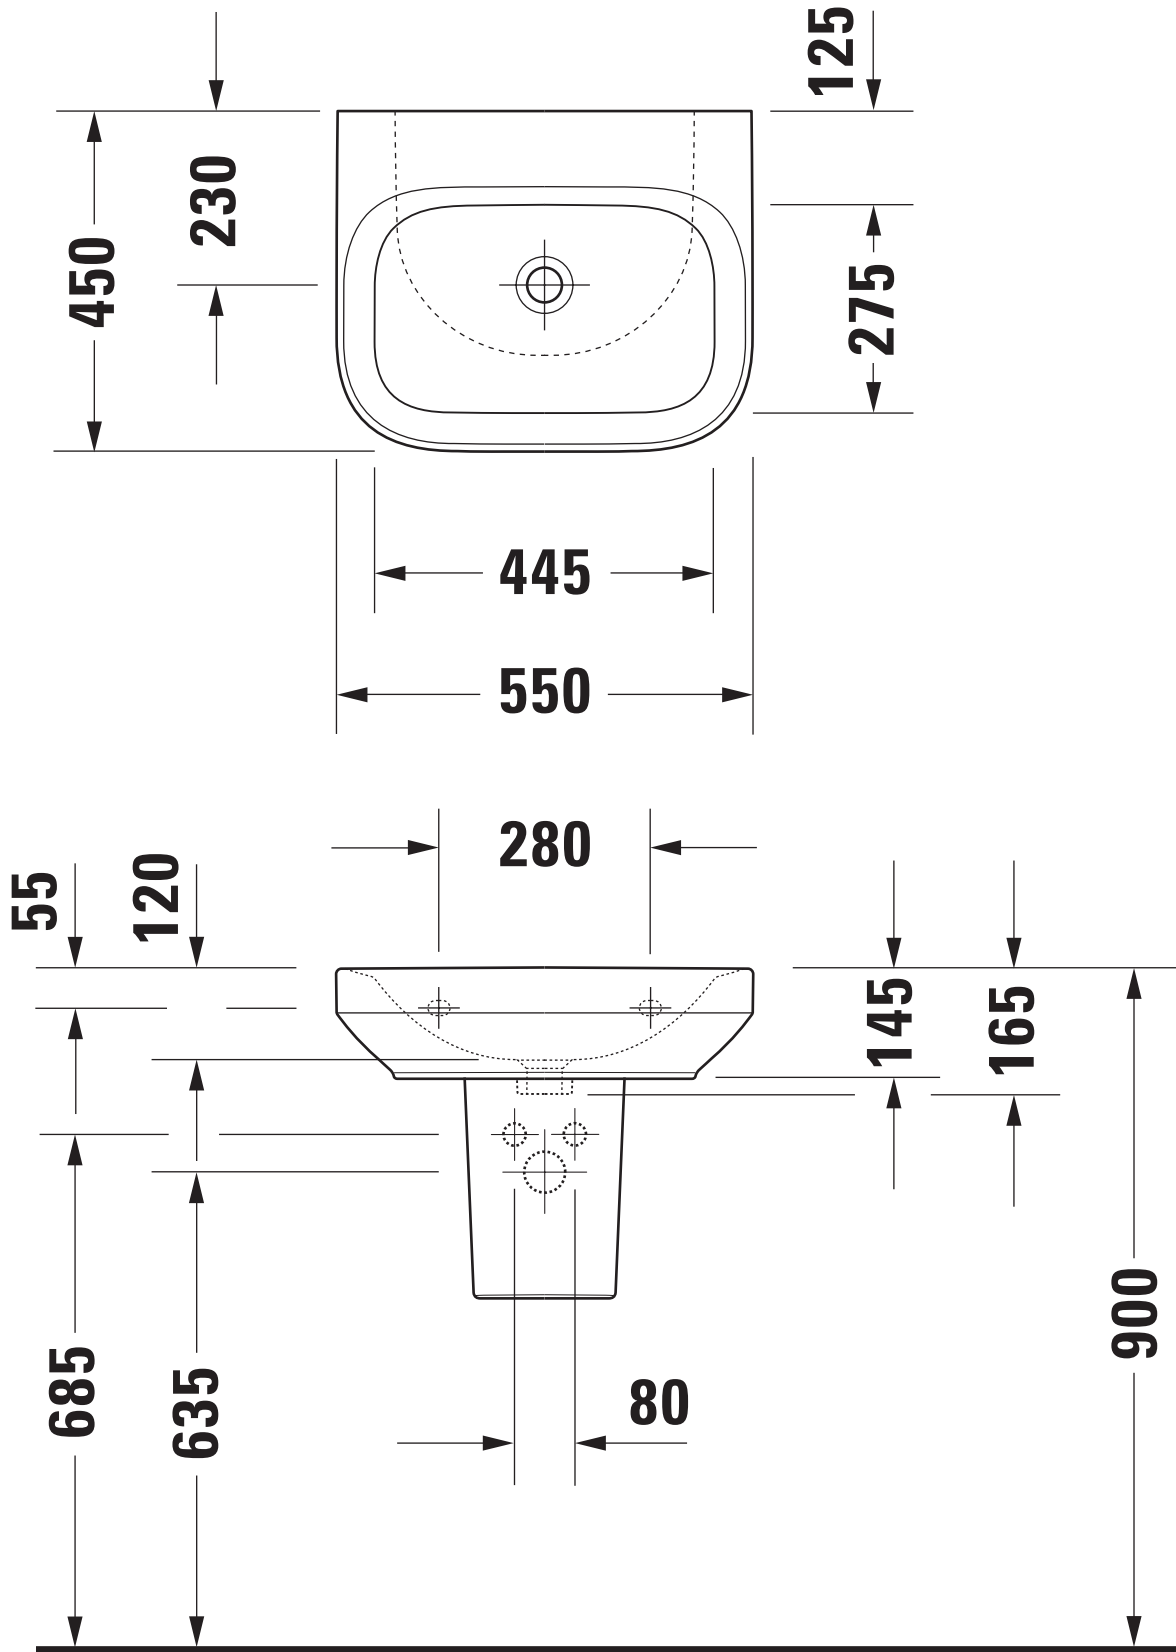

VIGOUR

Technische Verbesserungen und optische Veränderungen an den abgebildeten Produkten behalten wir uns vor.
We reserve the right to make technical improvements and enhance the appearance of the products shown.

Maßstab Scale	KBN-Nr. von GC	DESP550HOUP	Zeichnung Drawing	050855
1:10	Name	derby style		
	Bezeichnung Description	Waschtisch 050855, 55x45 cm, ohne Hahnloch, ohne Überlauf, mit Halbsäule 085911, mit PflegePLUS, „voll-Med“ Washbasin 050855, 55x45 cm, without tap hole, without overflow, with siphon cover 085911, with PflegePLUS, „full-Med“