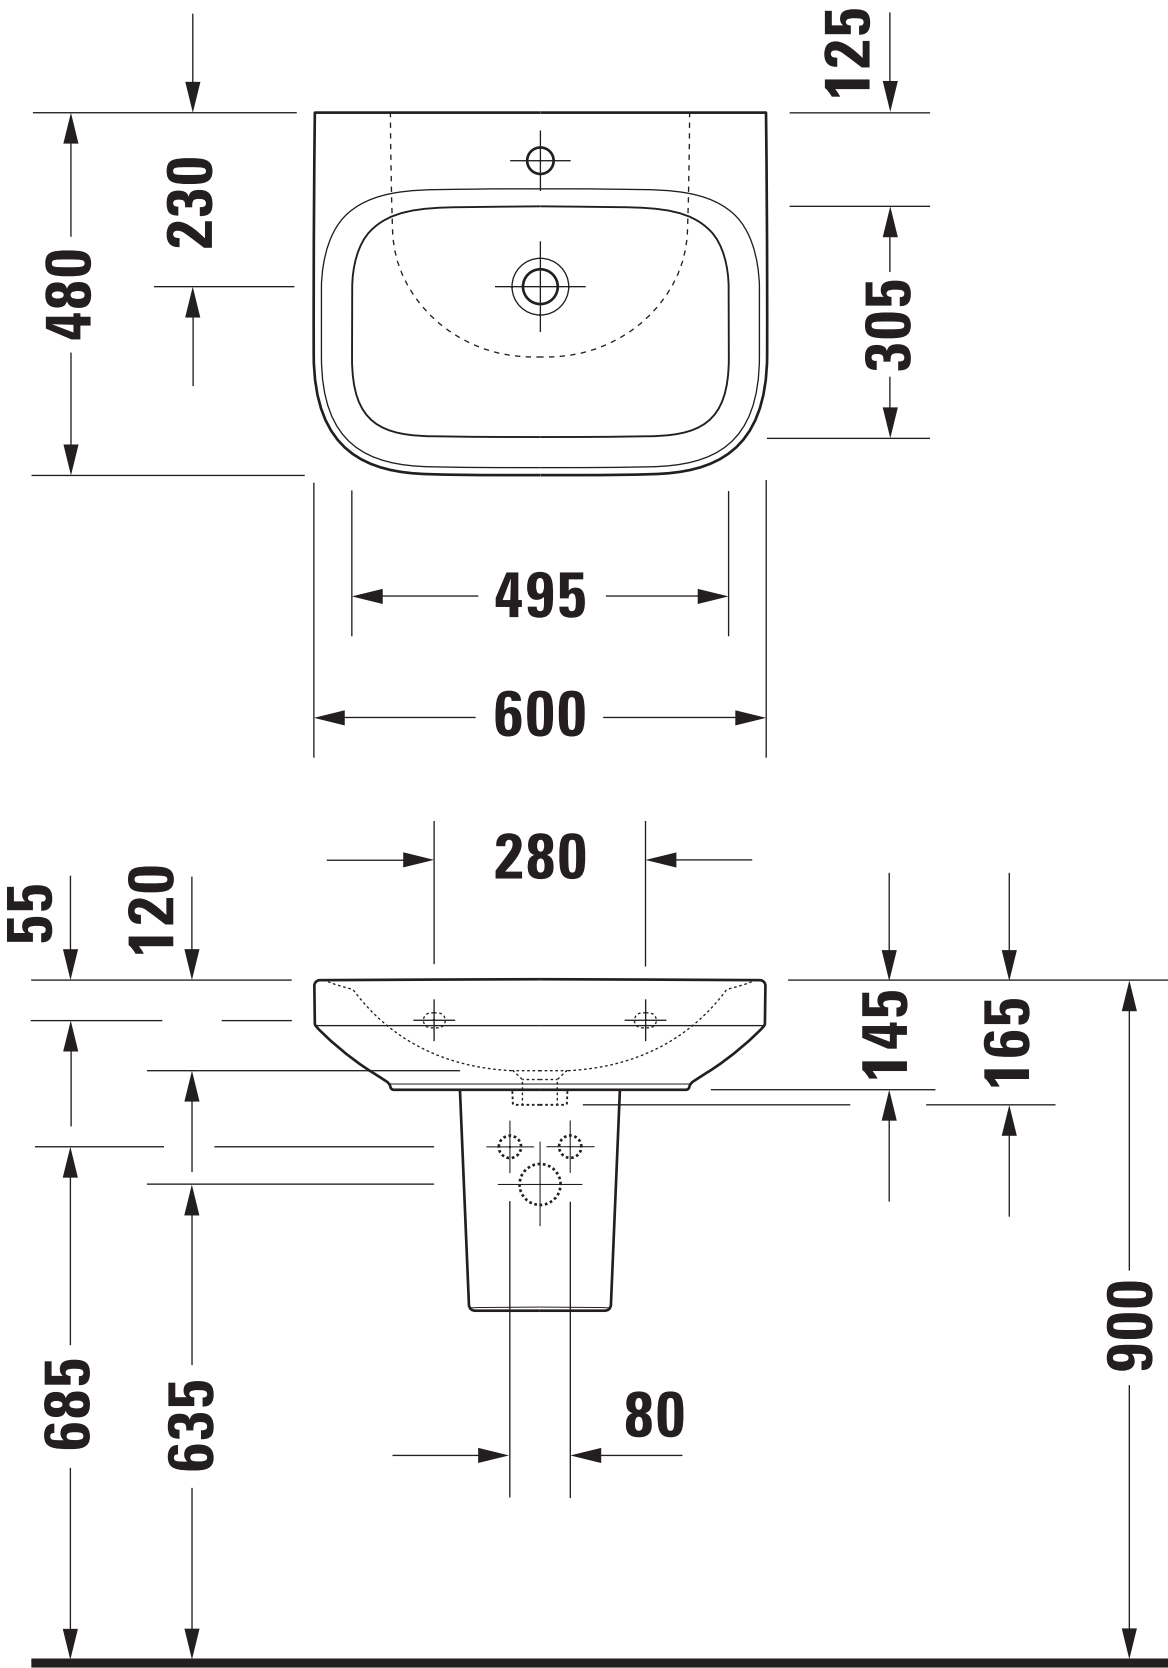

VIGOUR

Technische Verbesserungen und optische Veränderungen an den abgebildeten Produkten behalten wir uns vor.
We reserve the right to make technical improvements and enhance the appearance of the products shown.

Maßstab Scale	KBN-Nr. von GC	DESP600UP	Zeichnung Drawing	050860
1:10	Name	derby style		
	Bezeichnung Description	Waschtisch 050860, 60x48 cm, mit Hahnloch, ohne Überlauf, mit Halbsäule 085911, mit PflegePLUS Washbasin 050860, 60x48 cm, with tap hole, without overflow, with siphon cover 085911, with PflegePLUS