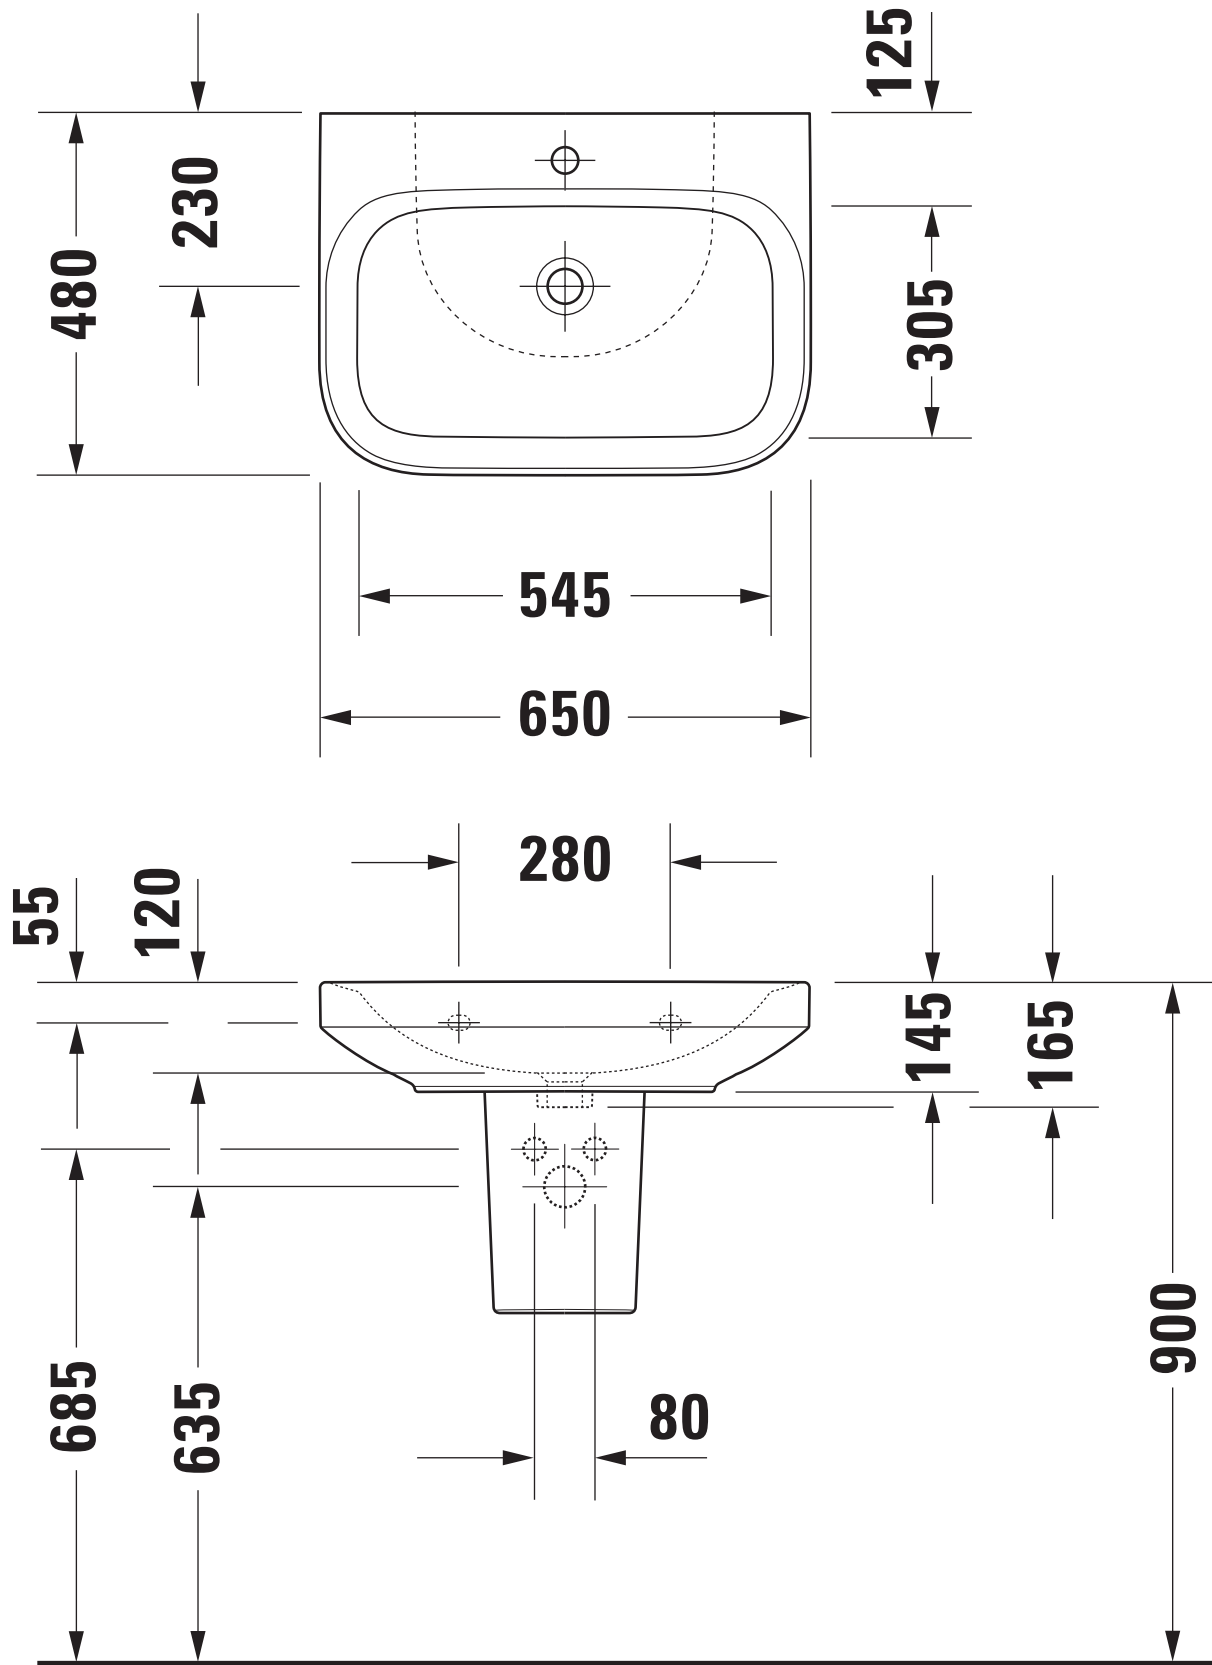

VIGOUR

Technische Verbesserungen und optische Veränderungen an den abgebildeten Produkten behalten wir uns vor.
We reserve the right to make technical improvements and enhance the appearance of the products shown.

Maßstab Scale	KBN-Nr. von GC	DESP650UP	Zeichnung Drawing	050865
1:10	Name	derby style		
	Bezeichnung Description	Waschtisch 050865, 65x48 cm, mit Hahnloch, ohne Überlauf, mit Halbsäule 085911, mit PflegePLUS Washbasin 050865, 65x48 cm, with tap hole, without overflow, with siphon cover 085911, with PflegePLUS