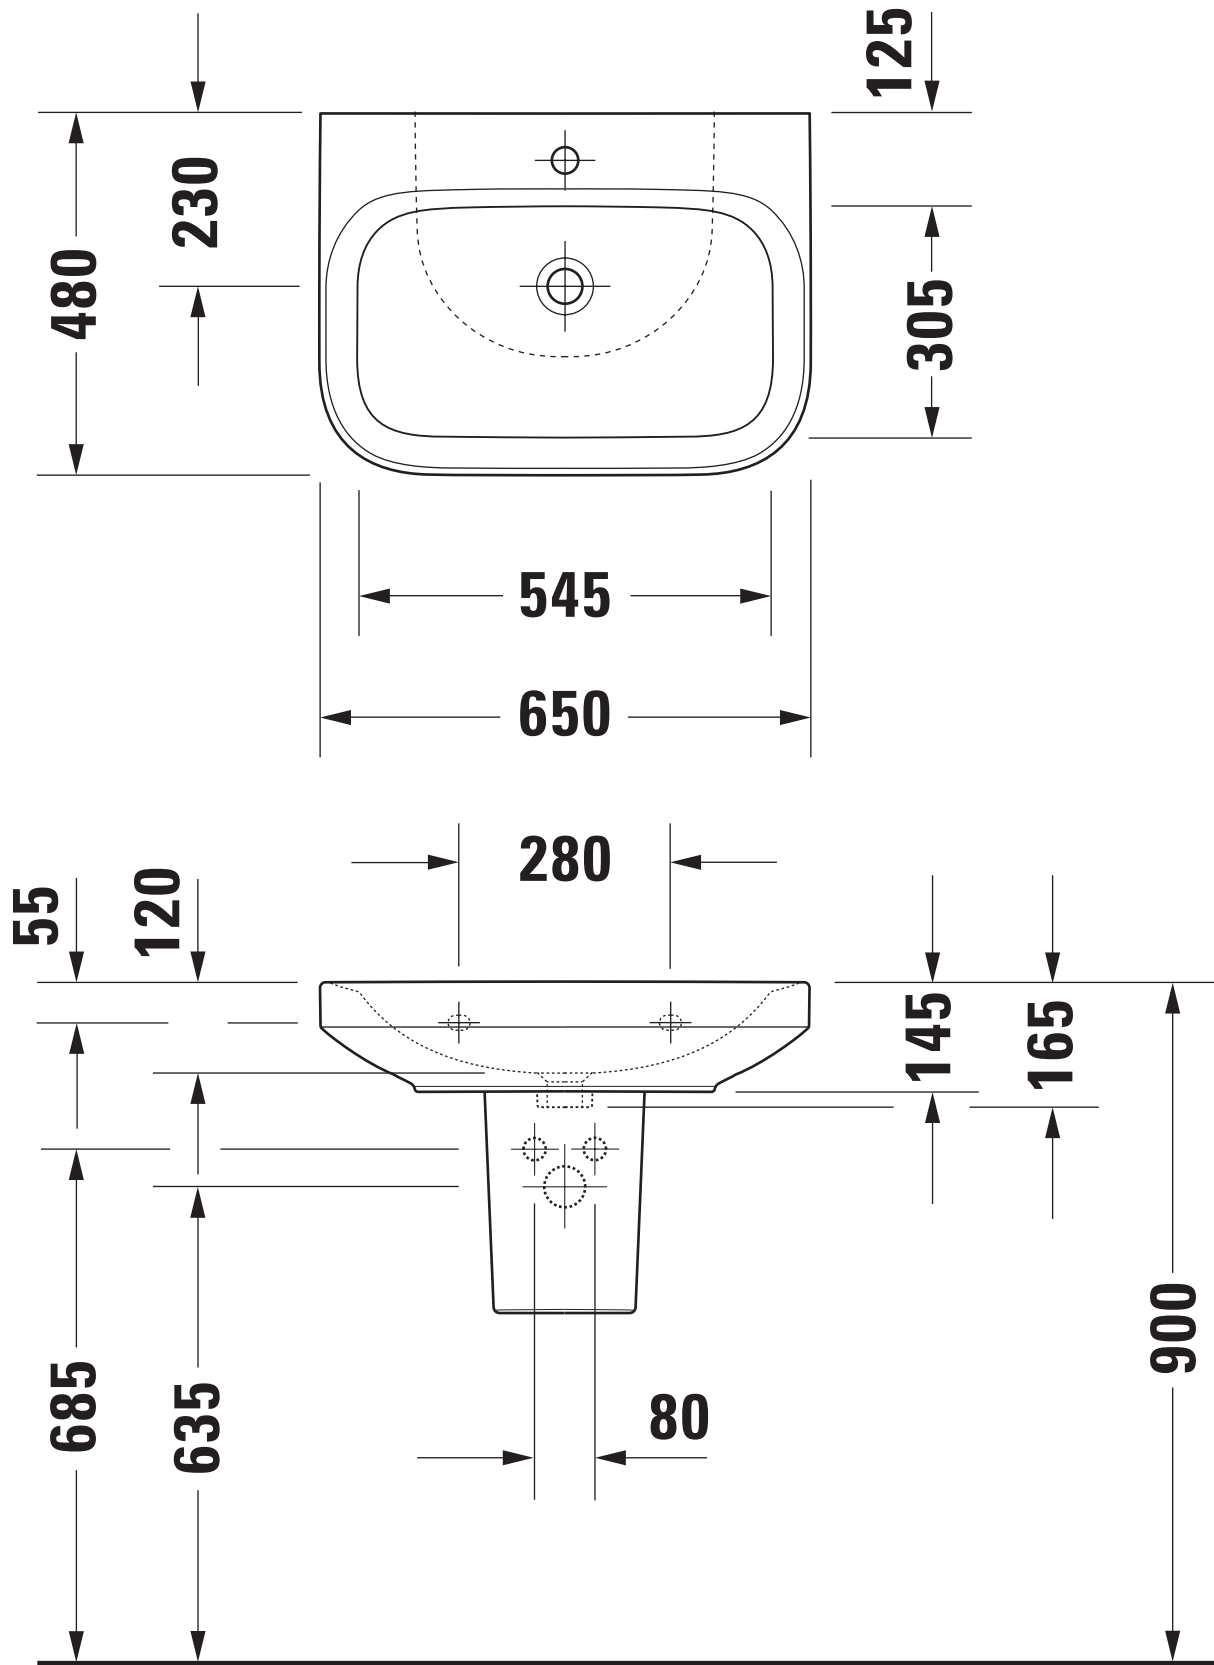

VIGOUR

Technische Verbesserungen und optische Veränderungen an den abgebildeten Produkten behalten wir uns vor.
We reserve the right to make technical improvements and enhance the appearance of the products shown.

Maßstab Scale	KBN-Nr. von GC	DESP650U	Zeichnung Drawing	050865
1:10	Name	derby style		
	Bezeichnung Description	Waschtisch 050865, 65x48 cm, mit Hahnloch, ohne Überlauf, mit Halbsäule 085911 Washbasin 050865, 65x48 cm, with tap hole, without overflow, with siphon cover 085911