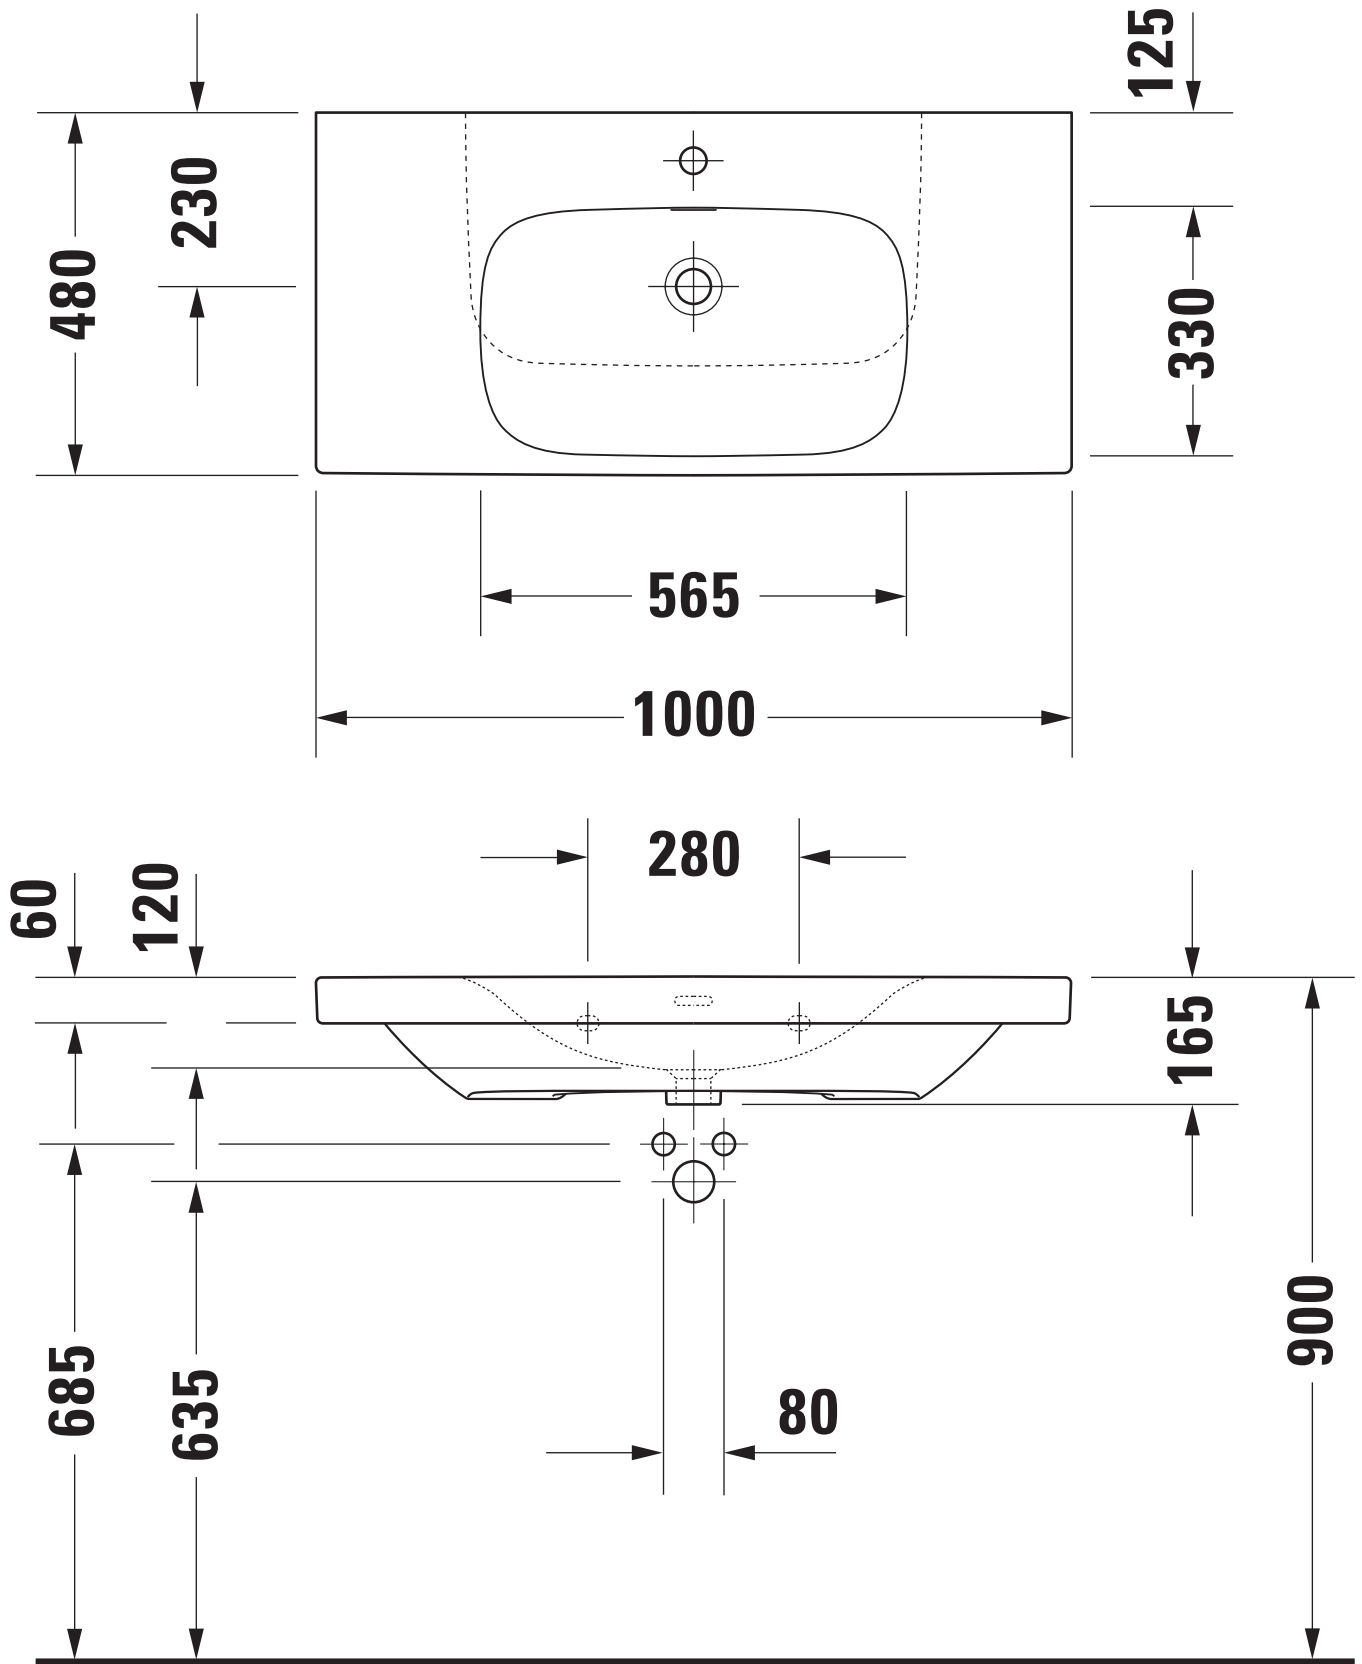

VIGOUR

Technische Verbesserungen und optische Veränderungen an den abgebildeten Produkten behalten wir uns vor.
We reserve the right to make technical improvements and enhance the appearance of the products shown.

Maßstab Scale	KBN-Nr. von GC	DE100MG	Zeichnung Drawing	050910
1:10	Name	derby		
	Bezeichnung Description	Möbel-Waschtisch 050910, 100x48 cm, mit Hahnloch, mit Überlauf / geschliffen Furniture-Washbasin 050910, 100x48 cm, with tap hole, with overflow / ground