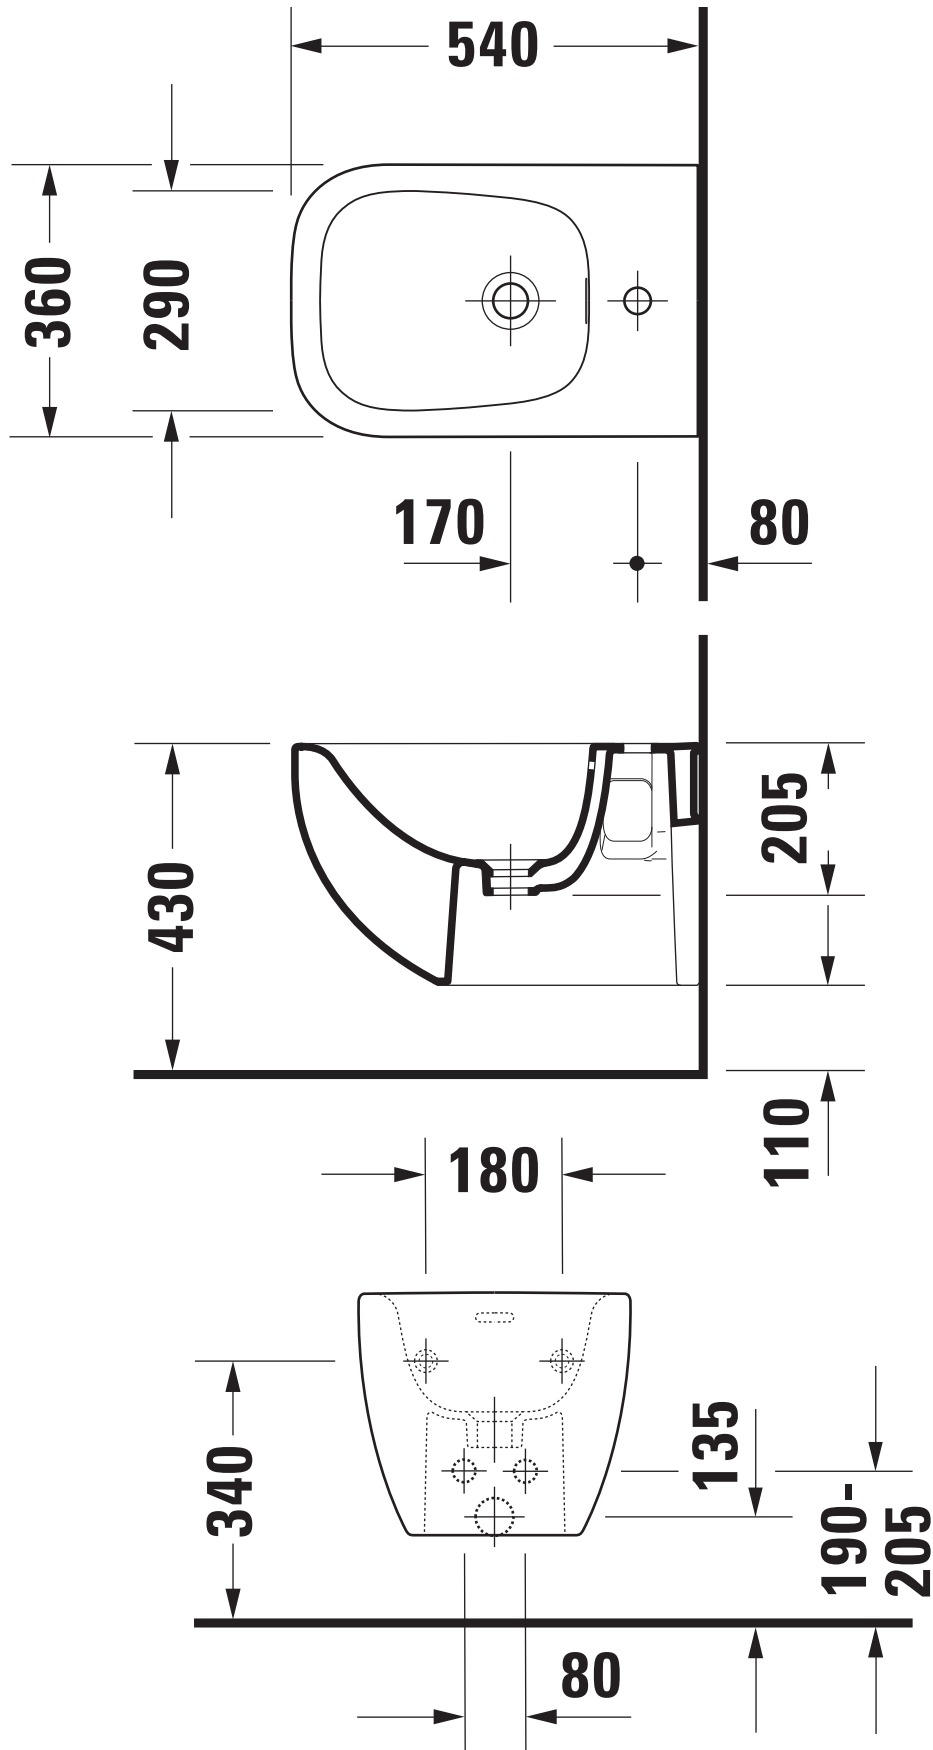

VIGOUR

Technische Verbesserungen und optische Veränderungen an den abgebildeten Produkten behalten wir uns vor.
We reserve the right to make technical improvements and enhance the appearance of the products shown.

	Datum Date	Name	Maßstab Scale	KBN-Nr. von GC KBN-Nr. von GC	DEWB DV	Zeichnung # Drawing	# W-T- DEWB DV -01-1
Gezeichnet Drafted	01.07.16	Allgaier	1:20		Name	derby	
Geändert Modified			1:10	X	Bezeichnung Description	Wand-Bidet 229115, 54 cm inklusive verdeckte Befestigung Wall-mounted bidet 229115, 54 cm, concealed fixation is included	
Geprüft Certified	12.01.17	BRT	1:5