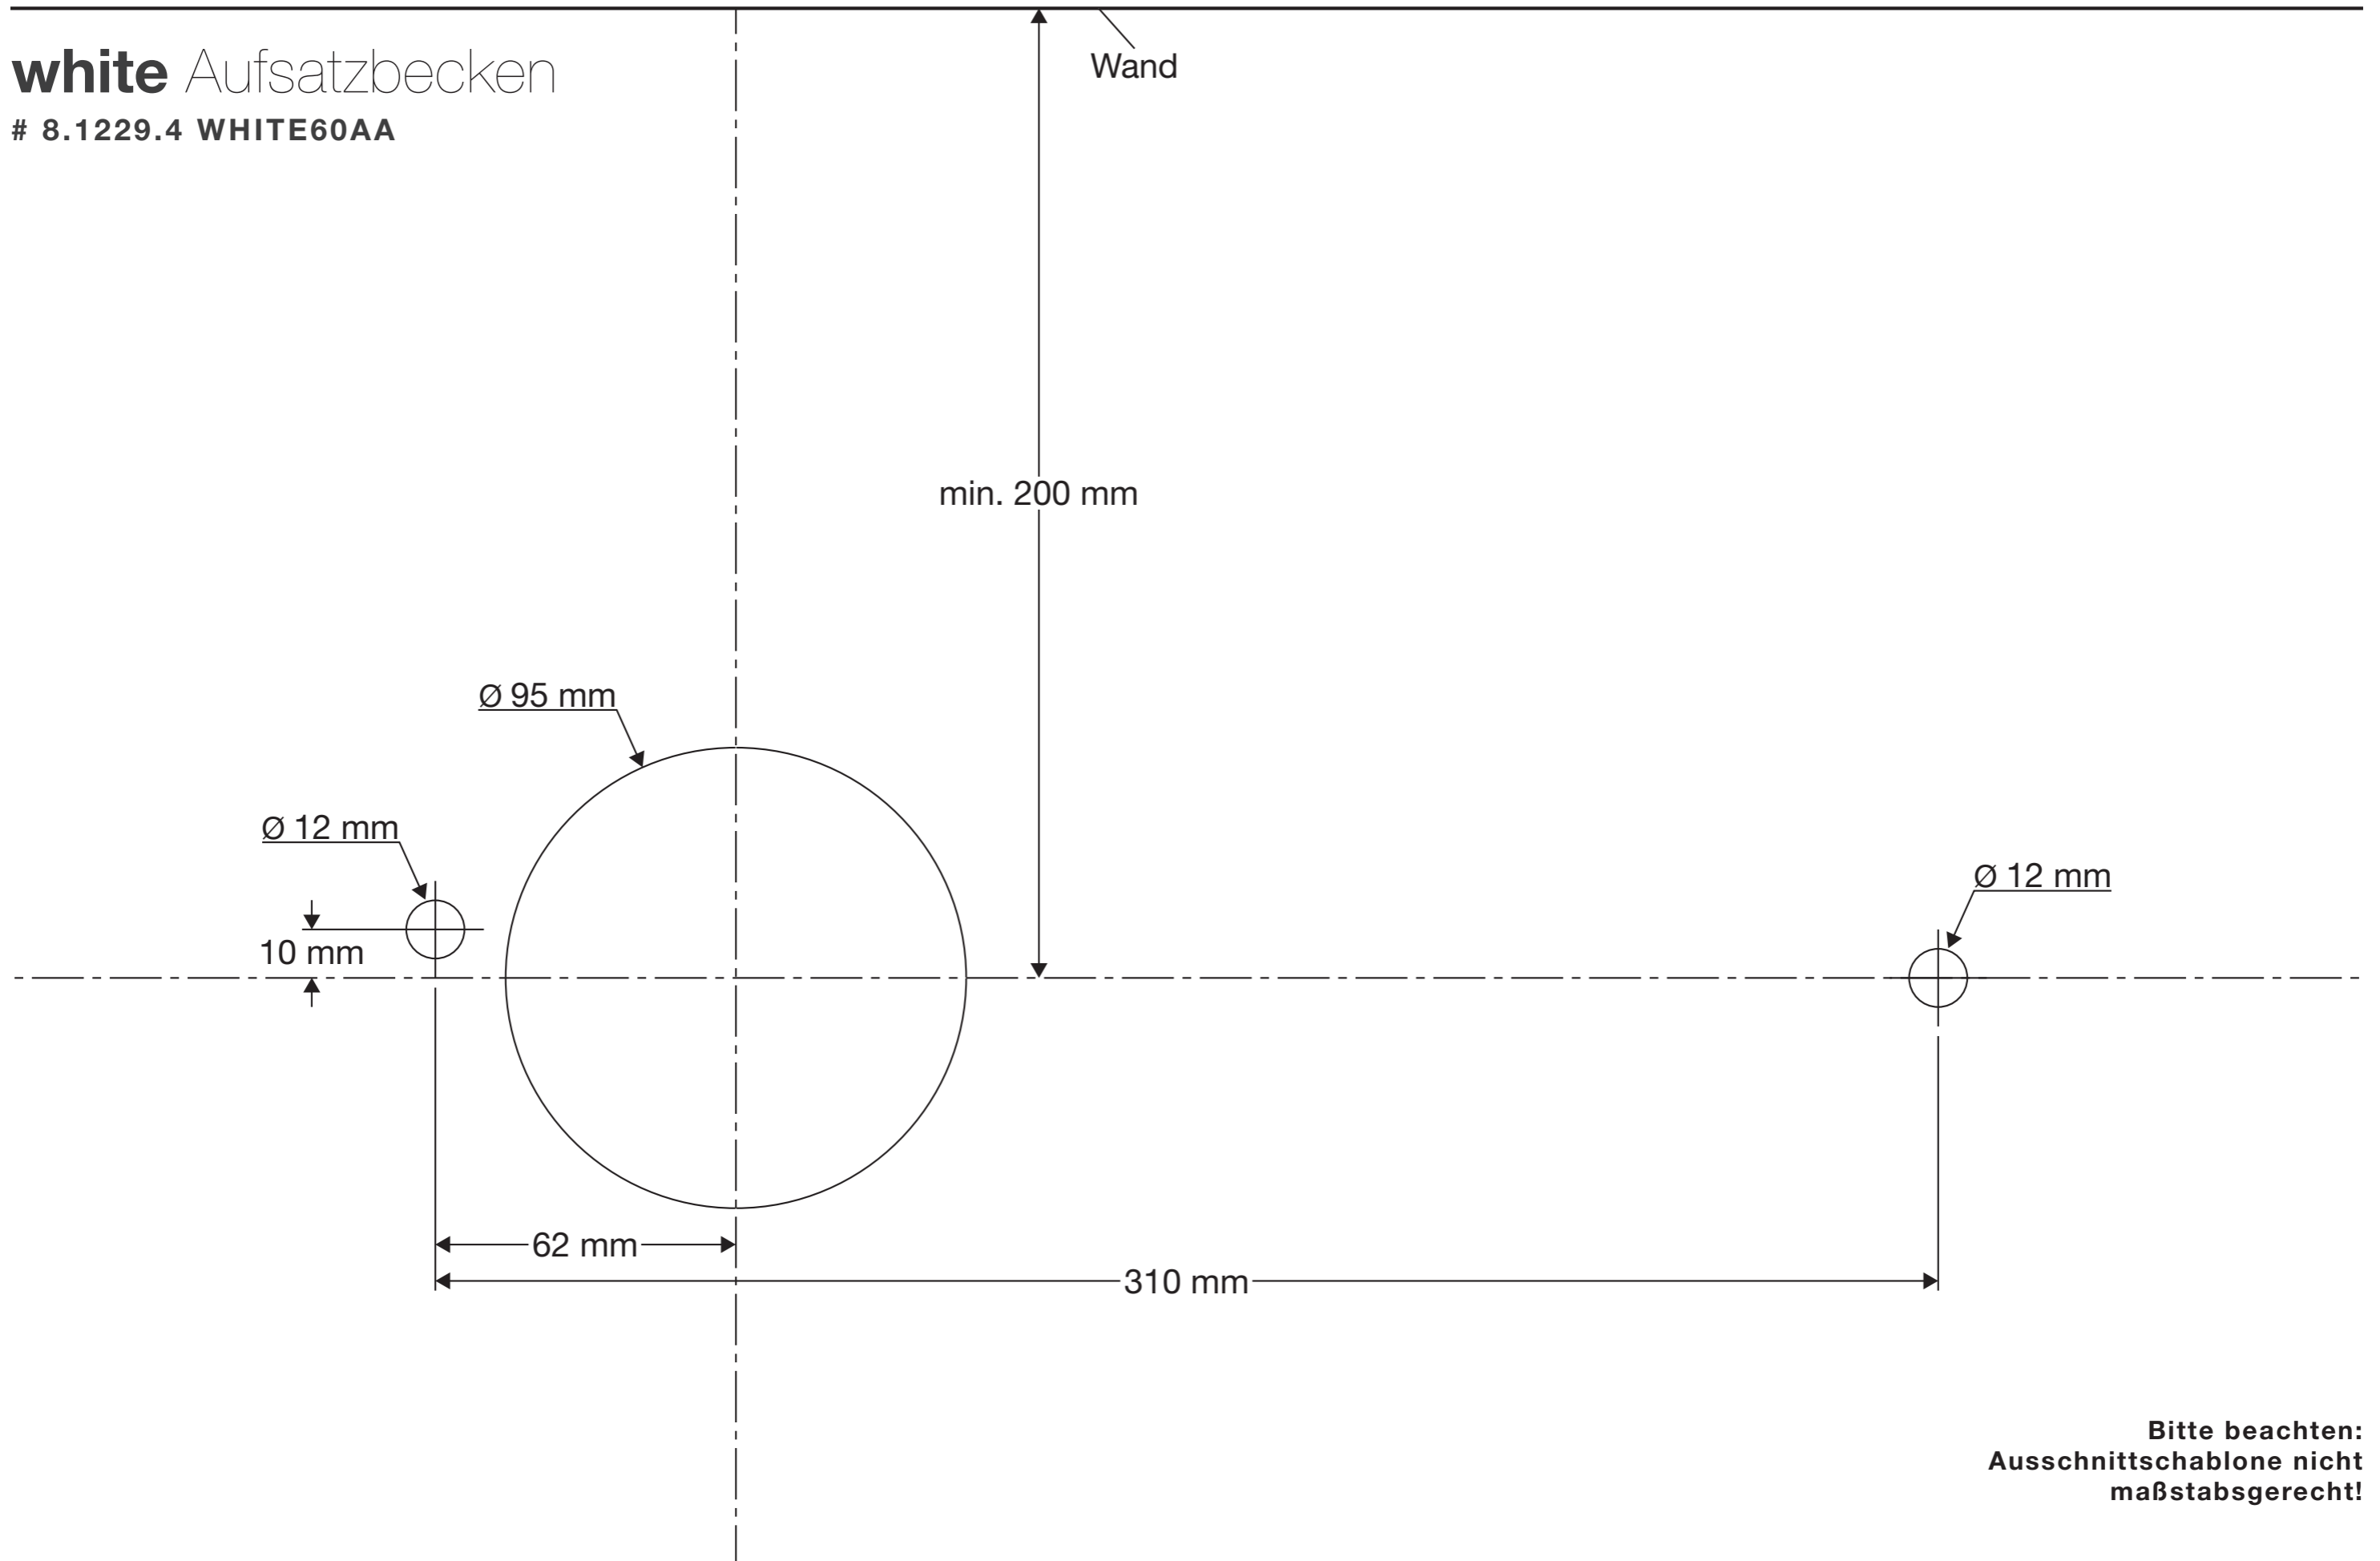

white Aufsatzbecken

8.1229.4 WHITE60AA

**Bitte beachten:
Ausschnittschablone nicht
maßstabsgerecht!**