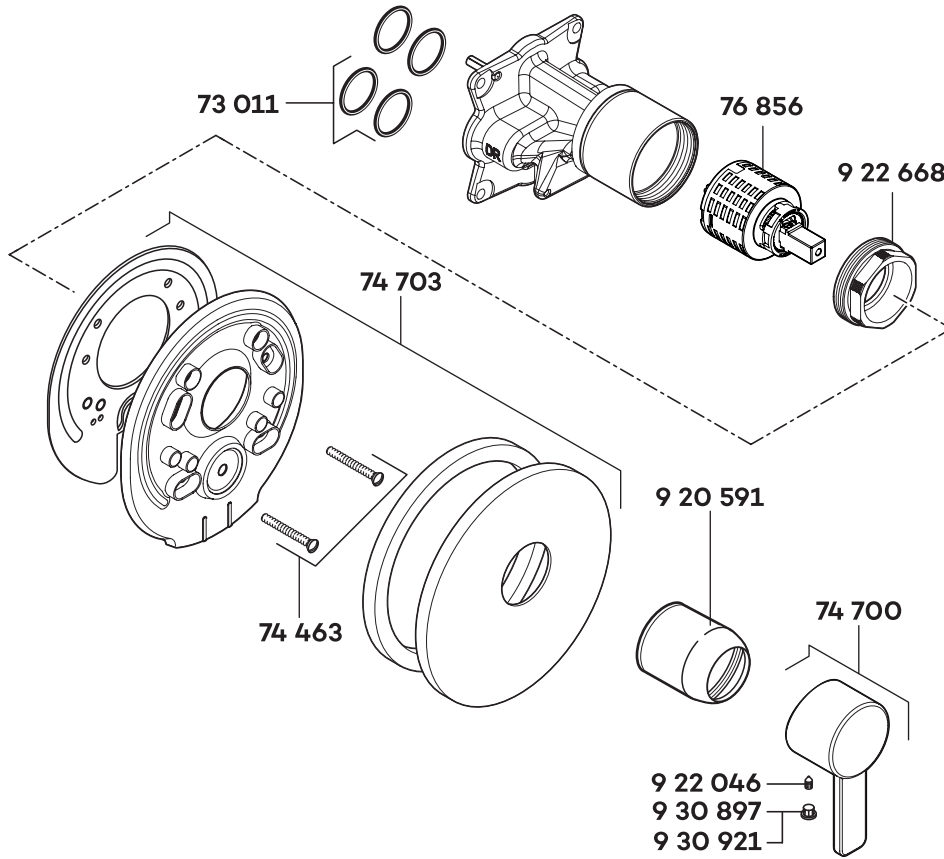

KLUDI ZENTA

38655

A_3865575

38655

Unterputz-Brause-Einhandmischer

concealed shower mixer

ééngreeps inbouw
douchemengkraan

73 011 Dichtungssatz
74 463 Schraube
74 700 Hebel
74 703 Rosette
76 856 Kartusche
920 591 Abdeckhülse
922 046 Gewindestift
922 668 Spanschraube
930 897 Markierungsstopfen
930 921 Markierungsstopfen

sealing set
screw
lever
wall flange
cartridge
cover case
threading lathe
screw
red/blue insert
red/blue insert

set dichtingen
schroef
hendel
rozet
cartouche
afdekhuls
inbus schroef
spanschroef
markierungsstop
markierungsstop