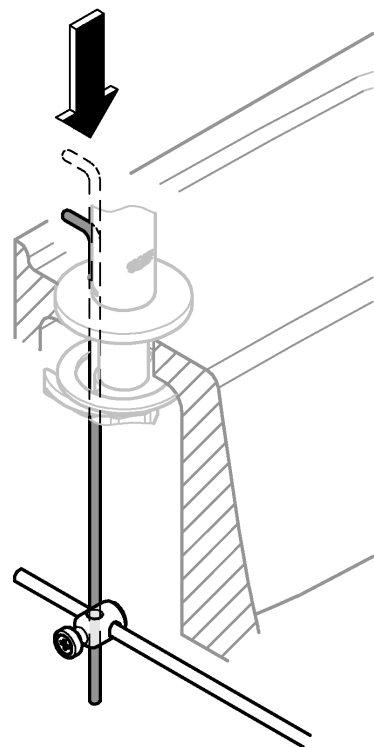

11

12

*12 902	
	Ø 14,3

	07 052	180mm
	*07 341	350mm

Pure Freude an Wasser

**GROHE**  

**D**

+49 571 3989 333  
helpline@grohe.de