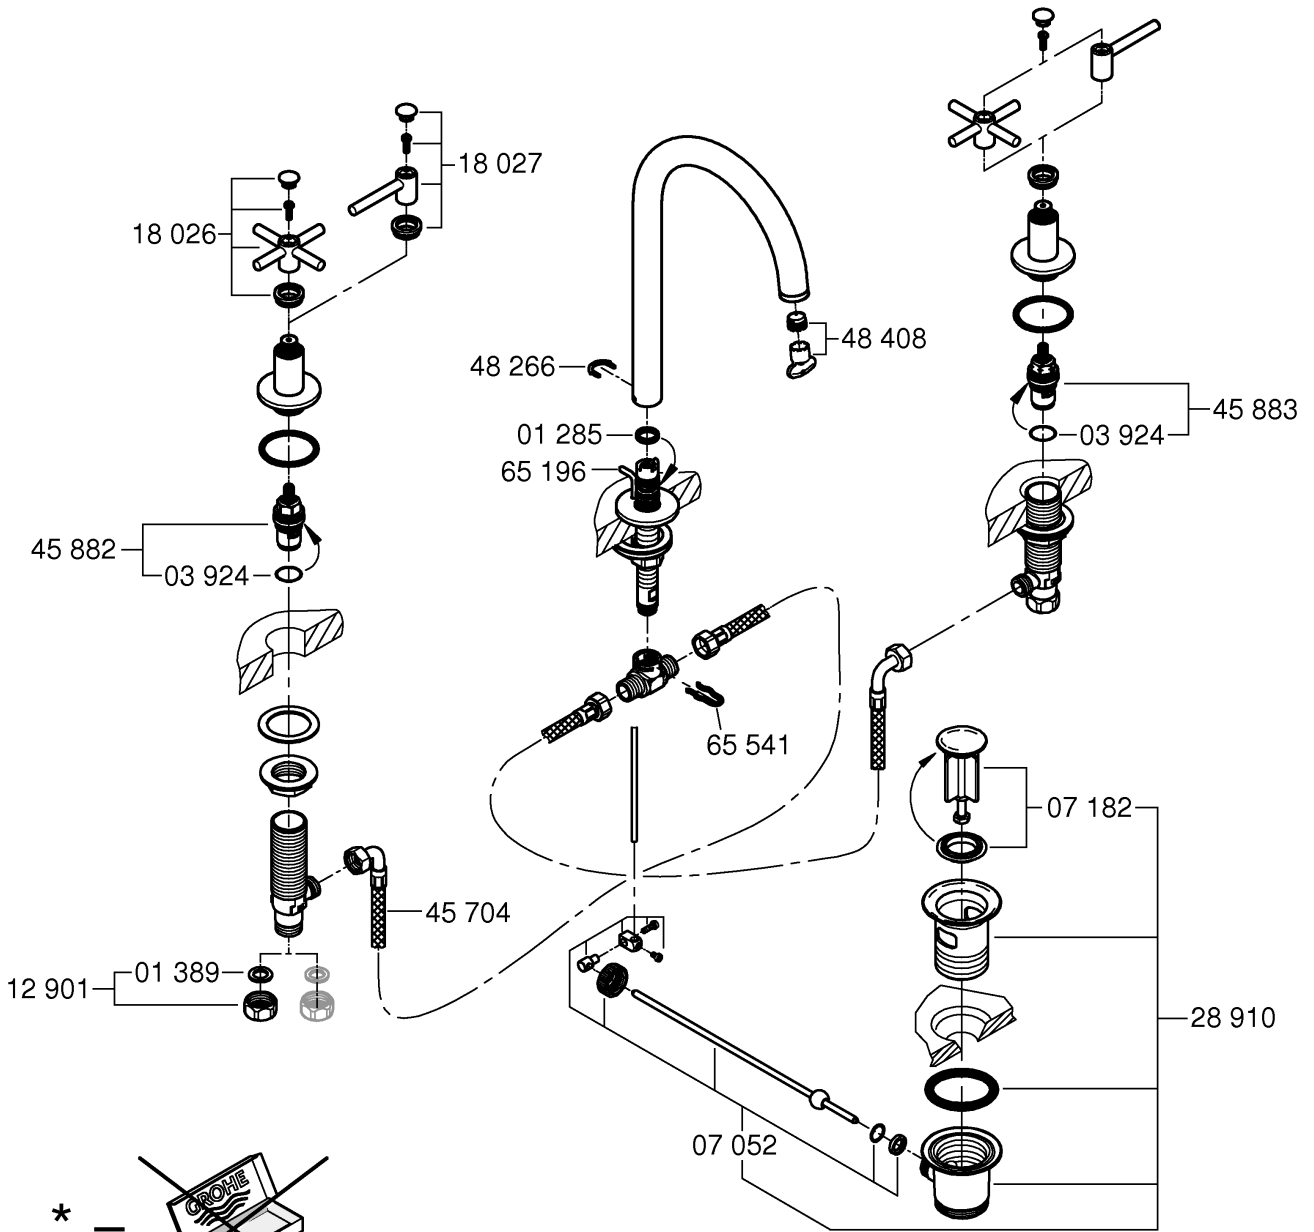

20 008

20 009

DIN 1988

DIN EN 806

bar

max. 10  
0,5 5 1

°C

max. 70° 60°

3

4

5

6

7

8

9

10

11

12

*12 902	
	Ø 14,3

	07 052	180mm
	*07 341	350mm

Pure Freude an Wasser

**GROHE**  

**D**

+49 571 3989 333  
helpline@grohe.de