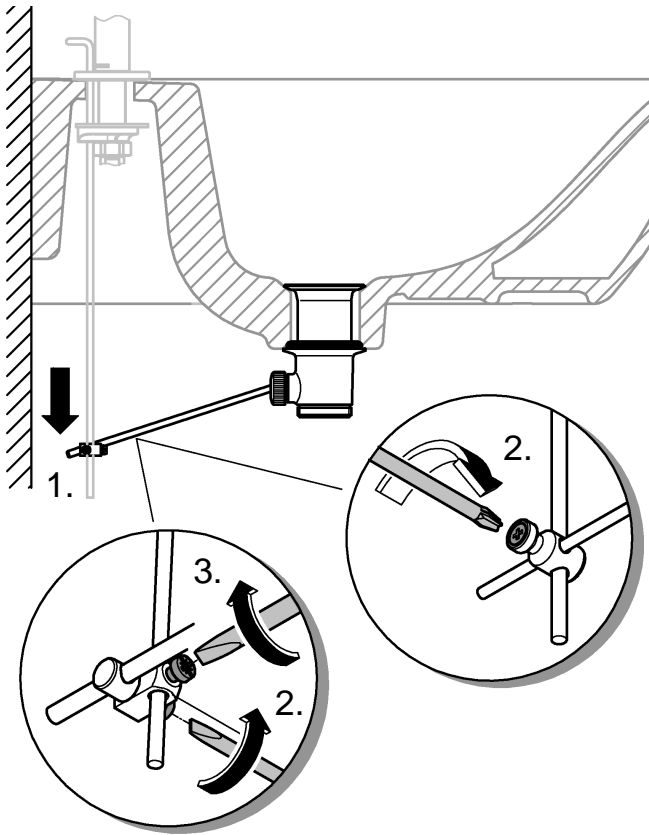

11

12

*12 902	
	Ø 14,3

	07 052	180mm
	*07 341	350mm

Pure Freude an Wasser

**GROHE**  

**D**

+49 571 3989 333  
helpline@grohe.de