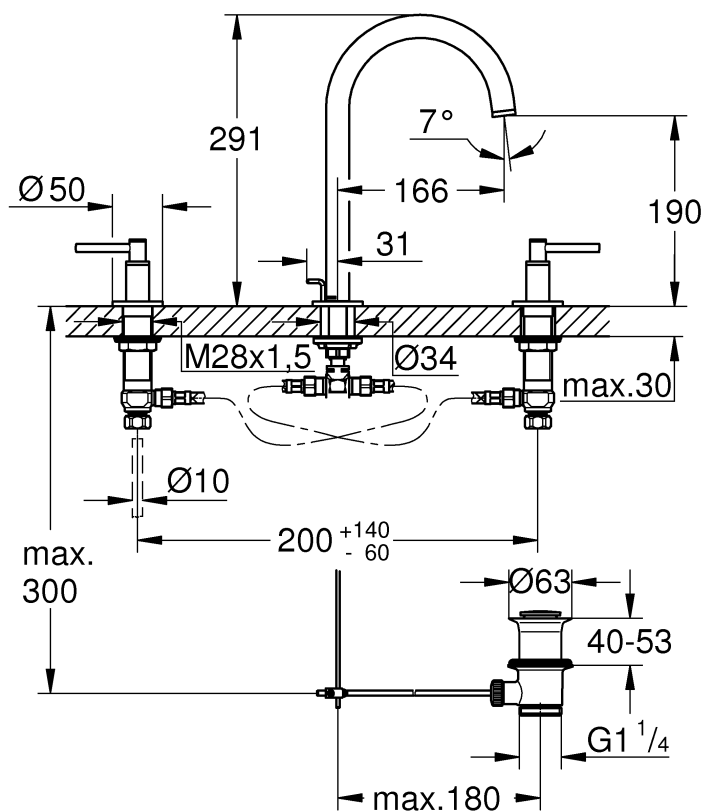

20 008

20 009

DIN 1988

DIN EN 806

bar

max. 10  
0,5 5 1

°C

max. 70° 60°

11

12

*12 902	
	Ø 14,3

	07 052	180mm
	*07 341	350mm

Pure Freude an Wasser

**GROHE**  

**D**

+49 571 3989 333  
helpline@grohe.de