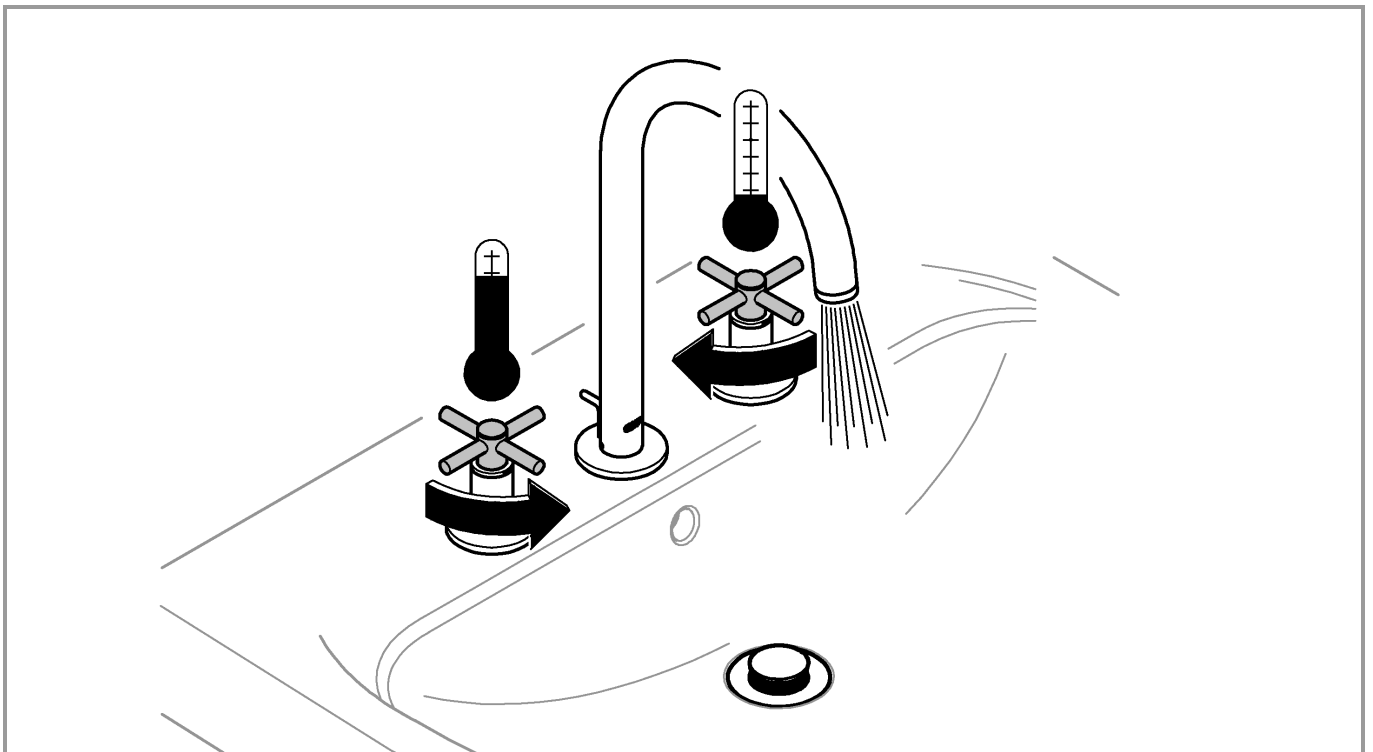

11

12

*12 902	
	Ø 14,3

	07 052	180mm
	*07 341	350mm

Pure Freude an Wasser

**GROHE**  

**D**

+49 571 3989 333  
helpline@grohe.de