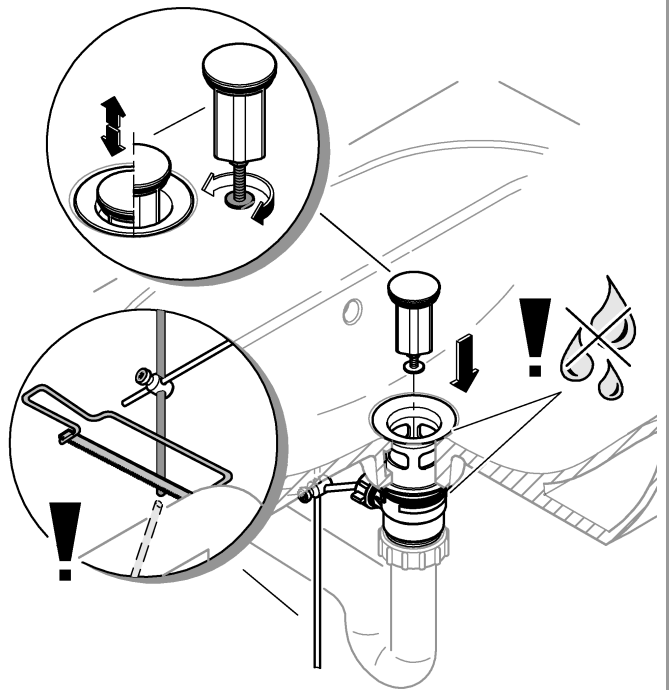

11

12

*12 902	
	Ø 14,3

	07 052	180mm
	*07 341	350mm

Pure Freude an Wasser

**GROHE**  

**D**

+49 571 3989 333  
helpline@grohe.de