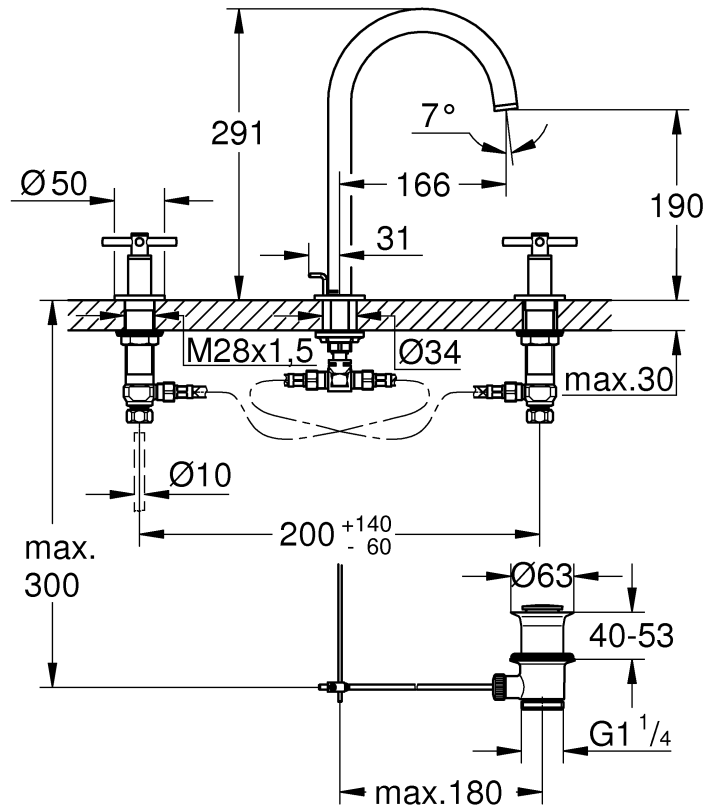

20 008

20 009

DIN 1988

DIN EN 806

bar

max. 10  
0,5 5 1

°C

max. 70° 60°

11

12

*12 902	
	Ø 14,3

	07 052	180mm
	*07 341	350mm

Pure Freude an Wasser

**GROHE**  

**D**

+49 571 3989 333  
helpline@grohe.de