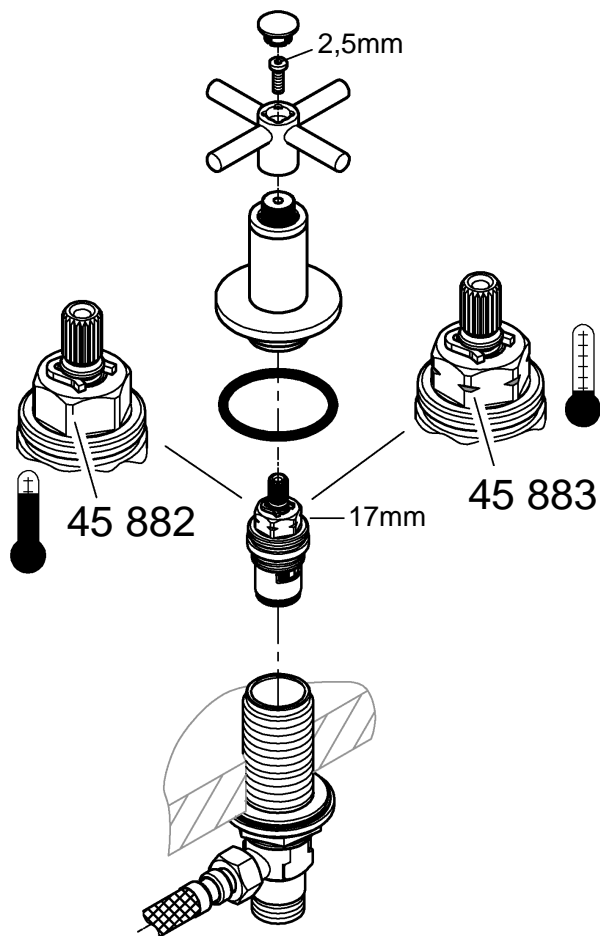

11

12

*12 902	
	Ø 14,3

	07 052	180mm
	*07 341	350mm

Pure Freude an Wasser

**GROHE**  

**D**

+49 571 3989 333  
helpline@grohe.de