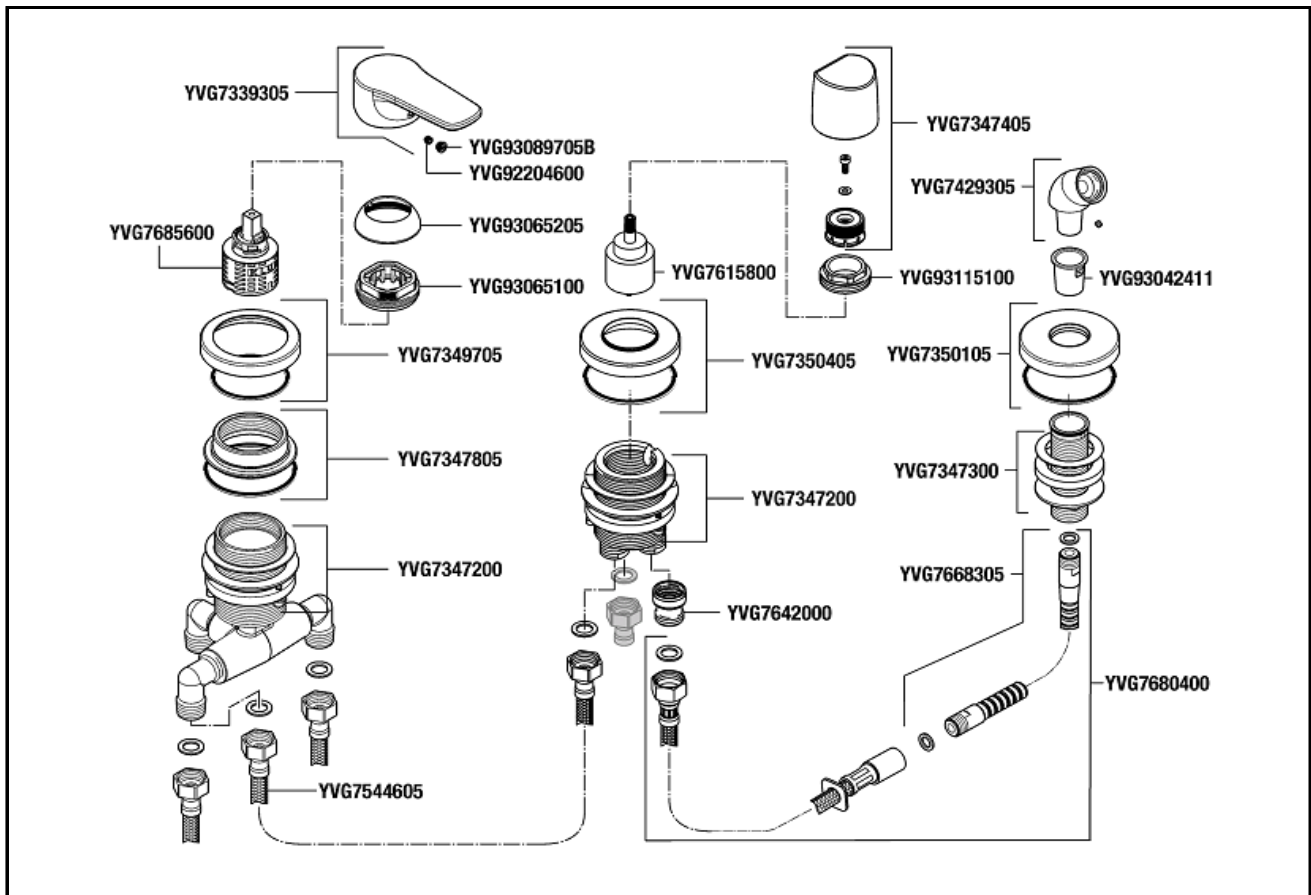

DEWF3E

Dreiloch-Badebatterie derby für entfernl. entferntl. Einlauf ohne Handbrause VIG.

3-hole basin mixer derby distant inlet without Handshower VIGOUR

YVG7339305	Hebel derby für Wannenbatterie 3- und 4-Loch, Stand und Farbset VIGOUR	Lever derby for bath mixer 3- and 4-hole, Stand a. finish set VIGOUR
YVG7347200	Befestigungssatz derby / derby style für Vierloch-Badebatterie VIGOUR	Mounting kit derby / derby style for 4-hole bath mixer VIGOUR
YVG7347300	Befestigungssatz derby / derby style für Vierloch-Badebatterie VIGOUR	Mounting kit derby / derby style for 4-hole bath mixer VIGOUR
YVG7347805	Rosette derby style für Dreiloch-Badebatterie VIGOUR	Escutcheon derby style for 3-hole bath mixer VIGOUR
YVG7349705	Rosette derby für Dreiloch-Badebatterie VIGOUR	Escutcheon derby for 3-hole bath mixer VIGOUR
YVG7350105	Rosette derby für Dreiloch-Badebatterie VIGOUR	Escutcheon derby for 3-hole bath mixer VIGOUR
YVG7350405	Rosette derby für Dreiloch-Badebatterie VIGOUR	Escutcheon derby for 3-hole bath mixer VIGOUR
YVG7429305	Brausehalter derby / derby style für Dreiloch-, Vierloch-Badebatt. VIGOUR	Shower holder derby / derby style 3- and 4-hole bath mixer VIGOUR
YVG7347405	Griff derby / derby style für Dreiloch-Badebatterie VIGOUR	Handle derby / derby style for 3-hole bath mixer VIGOUR
YVG7615800	Diverter Kartusche derby/derby style für Dreiloch-, Vierloch- Badebatt. VIGOUR	Diverter cartridge derby / derby style 3- and 4-hole bath mixer VIGOUR
YVG7642000	RV Verschraubung derby/derby style 3-Loch u. 4-Loch Badebatt. VIGOUR	Non return valve derby / derby style 3- and 4-hole bath mixer VIGOUR