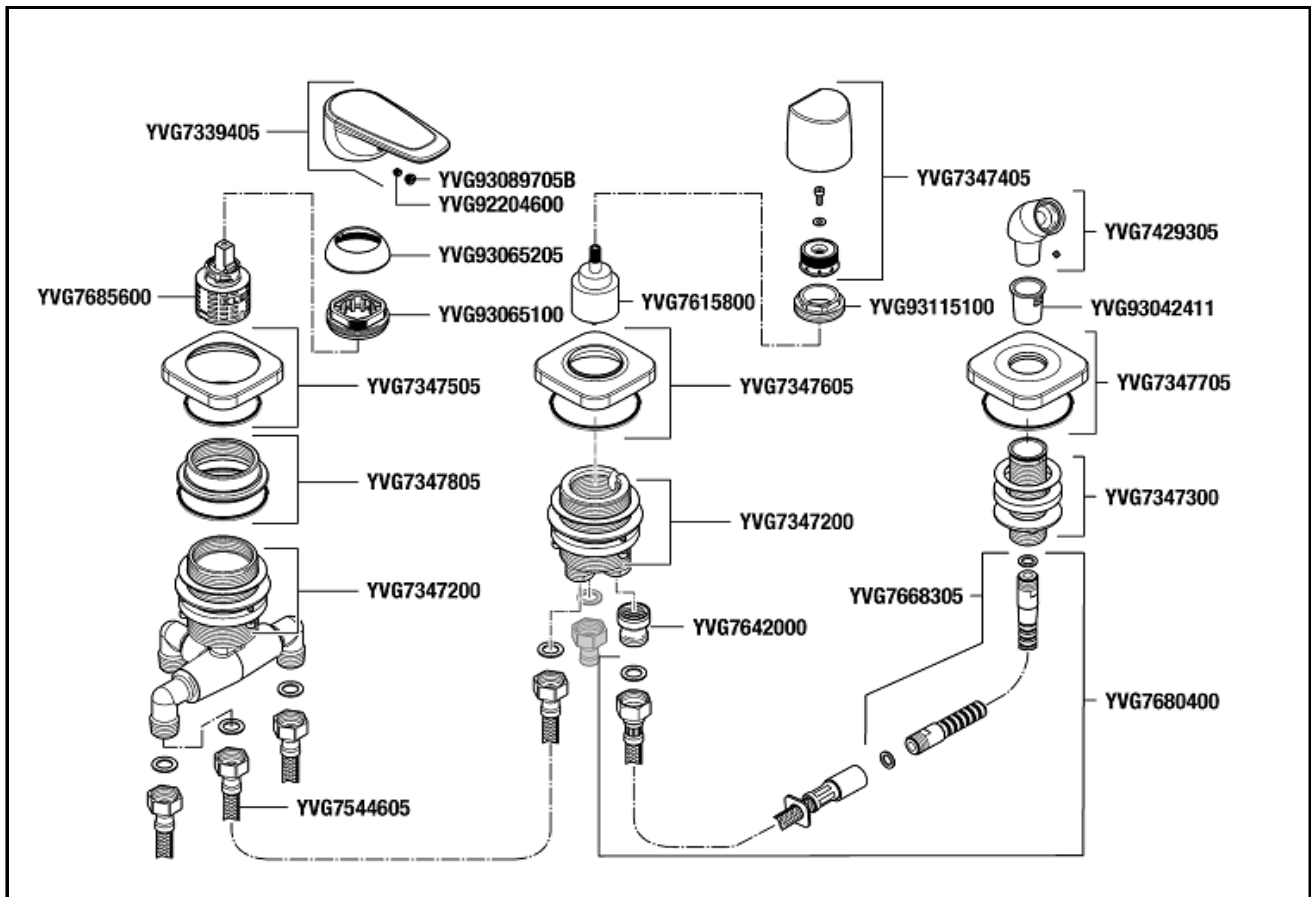

DESWF3E Dreiloch-Badebatterie derby style für entferntl. Einlauf ohne Handbrause VIG. 3-hole basin mixer derby style distant inlet without Handshower VIGOUR

YVG7339405	Hebel derby style für Wannenbatterie 3- und 4-Loch, Stand und Farbset VIGOUR	Lever derby style for bath mixer 3- and 4-hole, Stand a. finish set VIGOUR
YVG7347200	Befestigungssatz derby / derby style für Vierloch-Badebatterie VIGOUR	Mounting kit derby / derby style for 4-hole bath mixer VIGOUR
YVG7347300	Befestigungssatz derby / derby style für Vierloch-Badebatterie VIGOUR	Mounting kit derby / derby style for 4-hole bath mixer VIGOUR
YVG7347805	Rosette derby style für Dreiloch-Badebatterie VIGOUR	Escutcheon derby style for 3-hole bath mixer VIGOUR
YVG7347505	Rosette derby style für Dreiloch-Badebatterie VIGOUR	Escutcheon derby style for 3-hole bath mixer VIGOUR
YVG7347605	Rosette derby style für Dreiloch-Badebatterie VIGOUR	Escutcheon derby style for 3-hole bath mixer VIGOUR
YVG7347705	Rosette derby style für Dreiloch-Badebatterie VIGOUR	Escutcheon derby style for 3-hole bath mixer VIGOUR
YVG7429305	Brausehalter derby / derby style für Dreiloch-, Vierloch-Badebatt. VIGOUR	Shower holder derby / derby style 3- and 4-hole bath mixer VIGOUR
YVG7347405	Griff derby / derby style für Dreiloch-Badebatterie VIGOUR	Handle derby / derby style for 3-hole bath mixer VIGOUR
YVG7615800	Diverter Kartusche derby/derby style für Dreiloch-, Vierloch- Badebatt. VIGOUR	Diverter cartridge derby / derby style 3- and 4-hole bath mixer VIGOUR
YVG7642000	RV Verschraubung derby/derby style 3-Loch u. 4-Loch Badebatt. VIGOUR	Non return valve derby / derby style 3- and 4-hole bath mixer VIGOUR