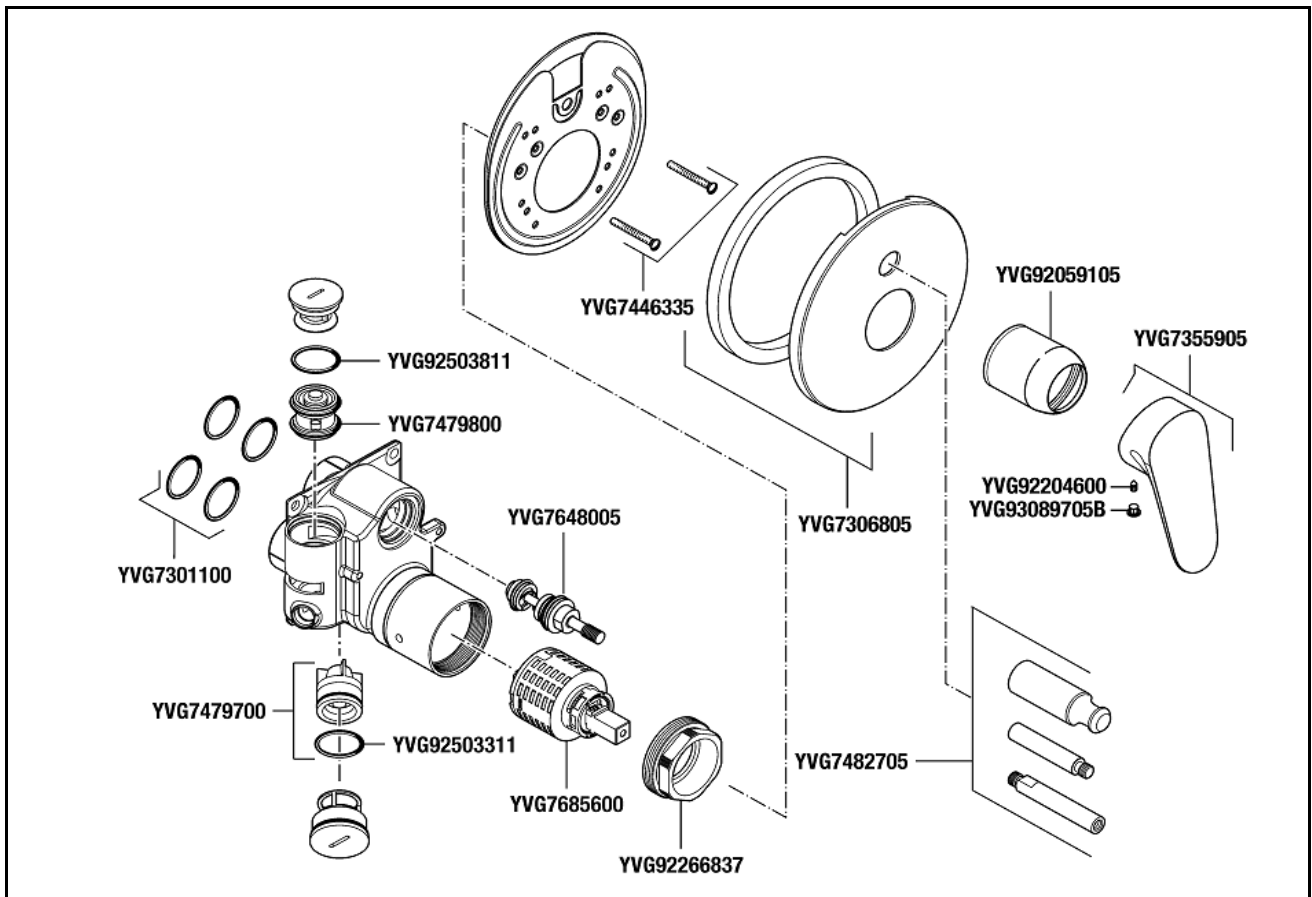

ONFWIS

Farbset Badebatt. one m. integr. Sich.
Sich. für VIGOUR-Box VIGUPK verchr. VIG

Finish set for bath mixer one for
safe for VIGOUR-Box VIGUPK chr. VIG

YVG92266837	Spannschraube derby / derby style / one für Farbset Bade- u. Brausebatt. VIGOUR	Locking screw derby / derby style / one Finish set for bath/ shower mixer VIGOUR
YVG92503311	O-Ring 20 x 2 für derby / derby style Armaturen VIGOUR	O-Ring 20 x 2 für derby / derby style for VIGOUR faucets
YVG92503811	O-Ring 22 x 2 für derby / derby style Armaturen VIGOUR	O-Ring 22 x 2 für derby / derby style for VIGOUR faucets
YVG93089705B	Markierungsstopfen derby / derby style Armaturen VIGOUR	Marking plug derby / derby style for VIGOUR faucets