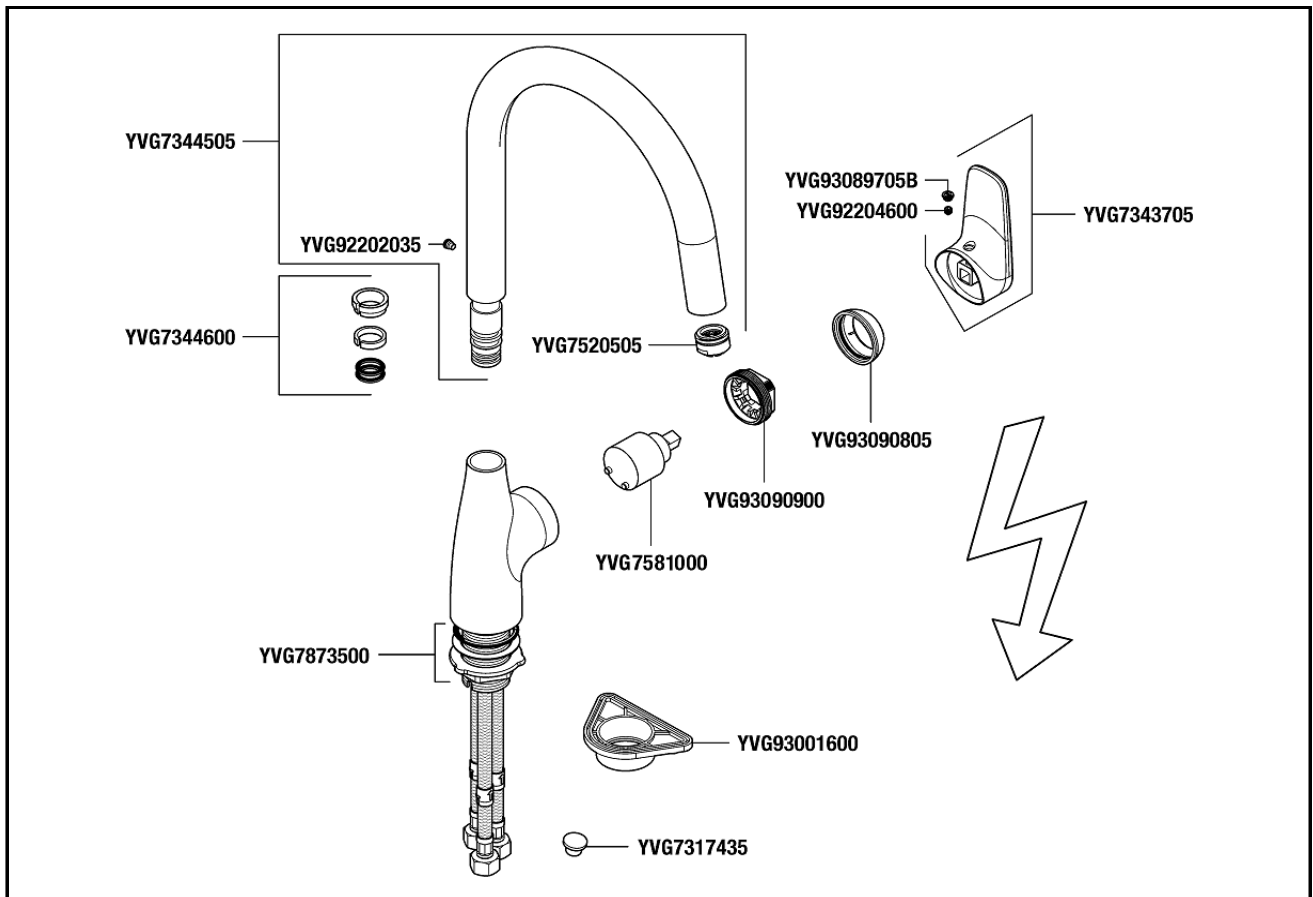

DESSPNDU

Einhand-ND-Spültischbatterie derby mit  
U-Auslauf schwenkbar verchromt VIGOUR

Single lever LP sink mixer Derby with  
U-spout slewable chromed VIGOUR

YVG93090805	Abdeckkappe derby / derby style für Waschtischbatt. VIGOUR	Cover cap derby / derby style for basin mixer VIGOUR
YVG93001600	Montageplatte derby / derby style für Einh.-Spültischbatt. VIGOUR	Mounting plate derby / derby style for single lever sink mixer VIGOUR