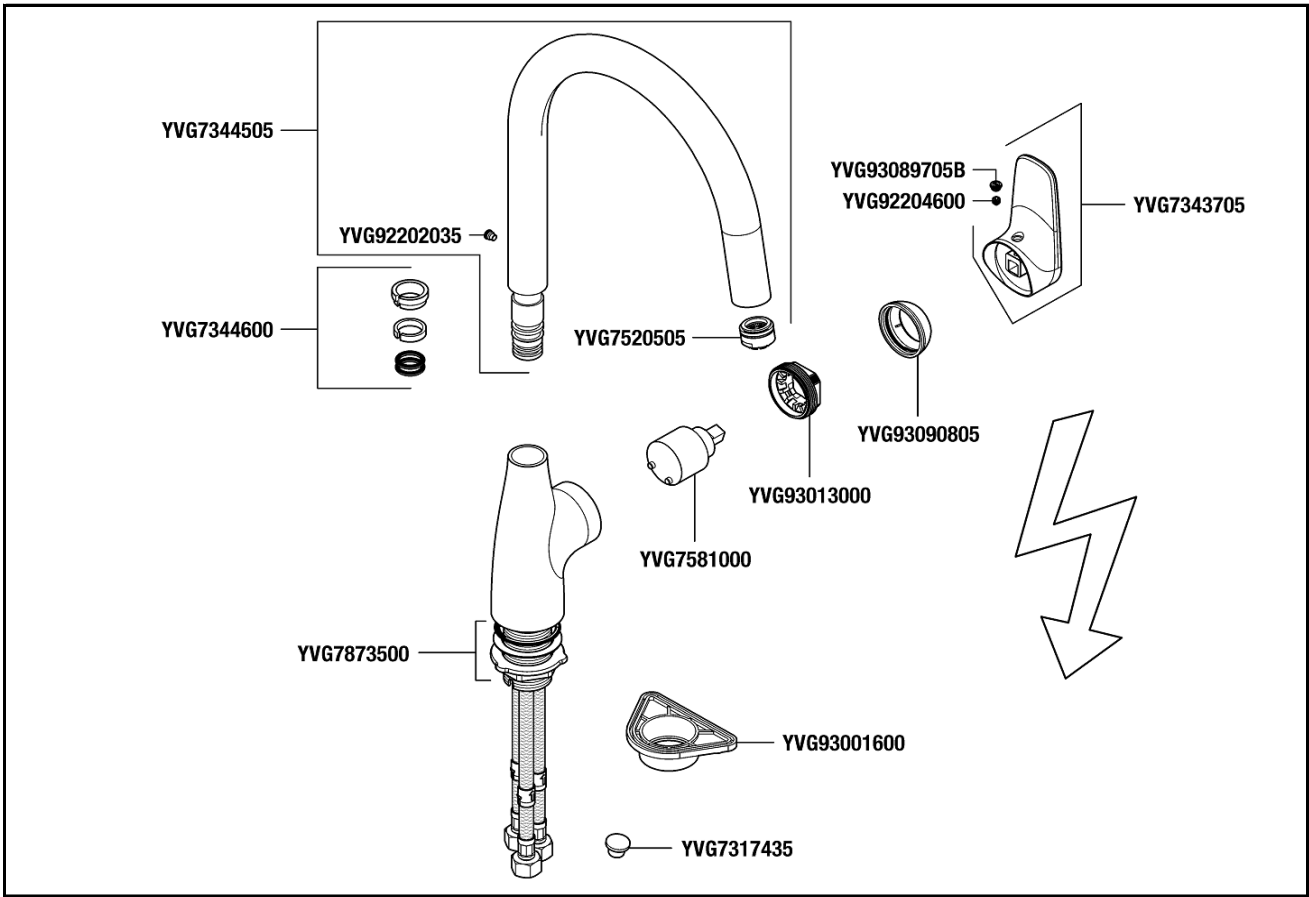

DESSPNDU Einhand-ND-Spültischbatterie derby mit U-Auslauf schwenkbar verchromt VIGOUR

Single lever LP sink mixer Derby with U-spout slewable chromed VIGOUR

YVG7317435	Siebichtung für derby / derby style Niederdruckarmaturen VIGOUR	Filter packing for derby / derby style Low pressure faucet VIGOUR
YVG7343705	Hebel derby style für Spültischbatterie seitenbedient VIGOUR	Lever derby style for sink mixer lateral control VIGOUR
YVG7344505	Auslauf derby / derby style für Spültischbatterie ND m. U-Auslauf VIGOUR	Spout derby / derby style for Single lever LP sink mixer with U-spout
YVG7344600	Dichtungssatz derby / derby style für U-Auslauf VIGOUR	Set of seals derby / derby style for U-Spout VIGOUR
YVG7520505	Strahlregler M24x1 Niederdruck für derby und derby style Armaturen VIGOUR	Aerator M24x1 Low pressure derby and derby style faucets VIGOUR
YVG7581000	Steuereinheit k36 ND derby/derby style für Einh.-ND Spültischbatt. VIGOUR	Control unit K36 ND derby / derby style Single lever LP sink mixer VIGOUR
YVG7873500	Befestigungssatz derby / derby style Einh.Spültisch- u. Waschtischbatt.VIGOUR	Mounting kit derby / derby style single lever sink and basin mixer VIGOUR
YVG92202035	Auslaufbefestigungsschraube derby Einh.Spültisch- u. Waschtischbatt.VIGOUR	Spout mounting screw derby single lever sink and basin mixer VIGOUR
YVG92204600	Gewindestift derby / derby style für Farbset Waschtischbatt. VIGOUR	Set screw derby / derby style Finish set for basin mixer VIGOUR
YVG93013000	Spannschraube derby / derby plus Einh.Spültisch- u. Waschtischbatt.VIGOUR	Locking screw derby / derby style single lever sink and basin mixer VIGOUR
YVG93089705B	Markierungsstopfen derby / derby style Armaturen VIGOUR	Marking plug derby / derby style for VIGOUR faucets