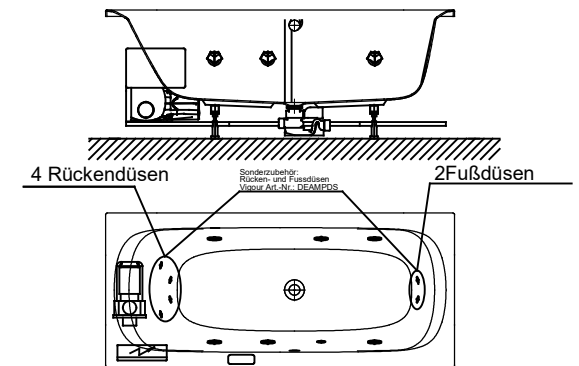

Netzanschluss Steuerung  
230V~, 50/60 Hz, 10A  
Anschlussdose bauseits

## Düsenanordnung

4601Y2 / DEAWB170LL

Abbildung zeigt Artikel 4601Y2 / DEAWB170LL

Alle Maßangaben in mm.  
Technische Änderungen vorbehalten

D	
C	
B	
A	
Zeichnung erstellt	14.03.2017 Esser

Benennung:

Körperformwanne Acryl Derby  
1700x750 Liegefläche links