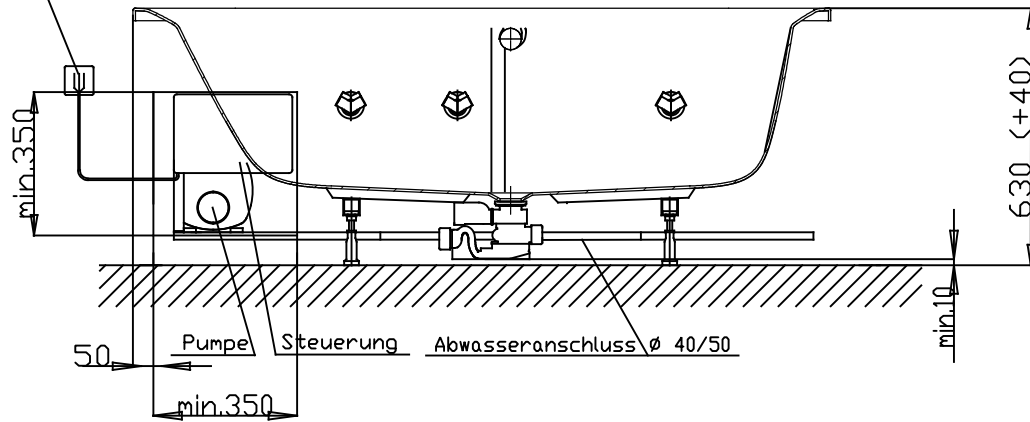

Netzanschluss Steuerung  
230V~, 50/60 Hz, 10A  
Anschlussdose bauseits

## Düsenanordnung

4601Y2 / DEAWB170LL

Abbildung zeigt Artikel 4601Y2 / DEAWB170LL

Alle Maßangaben in mm.  
Technische Änderungen vorbehalten

D	
C	
B	
A	
Zeichnung erstellt	14.03.2017 Esser

Benennung:

Körperformwanne Acryl Derby  
1700x750 Liegefläche links