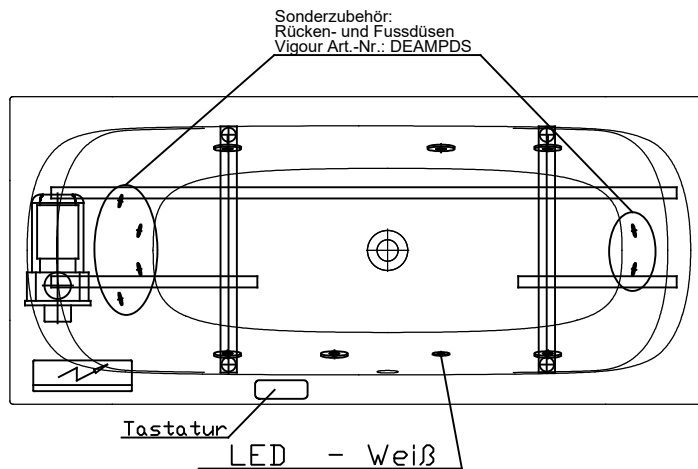

Netzanschluss Steuerung  
230V~, 50/60 Hz, 10A  
Anschlussdose bauseits

## Düsenanordnung

4601Y2 / DEAWB170LL

Abbildung zeigt Artikel 4601Y2 / DEAWB170LL

Alle Maßangaben in mm.  
Technische Änderungen vorbehalten

D	
C	
B	
A	
Zeichnung erstellt	14.03.2017 Esser

Benennung:

Körperformwanne Acryl Derby  
1700x750 Liegefläche links