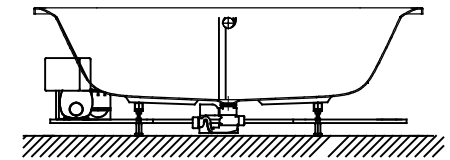

Netzanschluss Steuerung
230V~, 50/60 Hz, 10A
Anschlussdose bauseits

Fernbedienung □

Düsenanordnung

4604N1 / DEARM190R

Düsenanordnung

10 Rückendüsen

4604N2 / DEARM190L

Abbildung zeigt Artikel 4604N2 / DEARM190L

Alle Maßangaben in mm.
Technische Änderungen vorbehalten

D	
C	
B	
A	
Zeichnung erstellt	15.03.2017 Esser

Benennung :

Mittelablaufwanne Acryl Derby
1900x900

System

Rückendüsen
System

Format
A4

VIGOUR
Pure Lebenskraft im Bad