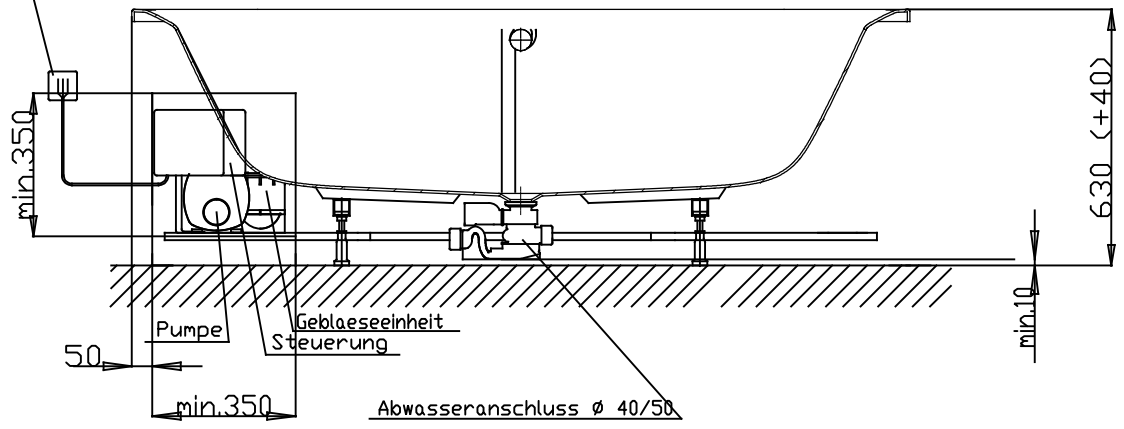

Netzanschluss Steuerung
230V~, 50/60 Hz, 10A
Anschlussdose bauseits

Fernbedienung □

Düsenanordnung

4604N1 / DEARM190R

Düsenanordnung

10 Rückendüsen

4604N2 / DEARM190L

Abbildung zeigt Artikel 4604N2 / DEARM190L

Alle Maßangaben in mm.
Technische Änderungen vorbehalten

D	
C	
B	
A	
Zeichnung erstellt	15.03.2017 Esser

Benennung :

Mittelablaufwanne Acryl Derby
1900x900

System

Rückendüsen
System

Format
A4

VIGOUR
Pure Lebenskraft im Bad

Art.-Nr.:
4604N1 / 4604N2
Vigour Art.-Nr.:
DEARM190R / DEARM190L