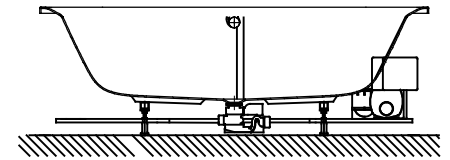

Netzanschluss Steuerung
230V~, 50/60 Hz, 10A
Anschlussdose bauseits

Fernbedienung □

Düsenanordnung

4604N1 / DEARM190R

Düsenanordnung

10 Rückendüsen

4604N2 / DEARM190L

Abbildung zeigt Artikel 4604N2 / DEARM190L

Alle Maßangaben in mm.
Technische Änderungen vorbehalten

D	
C	
B	
A	
Zeichnung erstellt	15.03.2017 Esser

Benennung :

Mittelablaufwanne Acryl Derby
1900x900

System

Rückendüsen
System

Format
A4

VIGOUR
Pure Lebenskraft im Bad