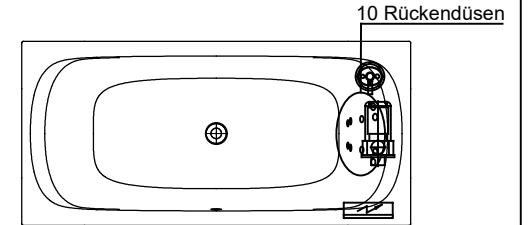

Netzanschluss Steuerung
230V~, 50/60 Hz, 10A
Anschlussdose bauseits

Fernbedienung □

Düsenanordnung

4604N1 / DEARM190R

Düsenanordnung

10 Rückendüsen

4604N2 / DEARM190L

Abbildung zeigt Artikel 4604N2 / DEARM190L

Alle Maßangaben in mm.
Technische Änderungen vorbehalten

D	
C	
B	
A	
Zeichnung erstellt	15.03.2017 Esser

Benennung :

Mittelablaufwanne Acryl Derby
1900x900

System

Rückendüsen
System

Format
A4

VIGOUR
Pure Lebenskraft im Bad