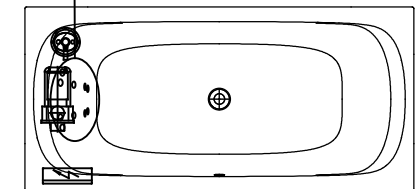

Netzanschluss Steuerung
230V~, 50/60 Hz, 10A
Anschlussdose bauseits

Fernbedienung □

Düsenanordnung

4604N1 / DEARM190R

Düsenanordnung

10 Rückendüsen

4604N2 / DEARM190L

Abbildung zeigt Artikel 4604N2 / DEARM190L

Alle Maßangaben in mm.
Technische Änderungen vorbehalten

D	
C	
B	
A	
Zeichnung erstellt	15.03.2017 Esser

Benennung :

Mittelablaufwanne Acryl Derby
1900x900

System

Rückendüsen
System

Format
A4

VIGOUR
Pure Lebenskraft im Bad