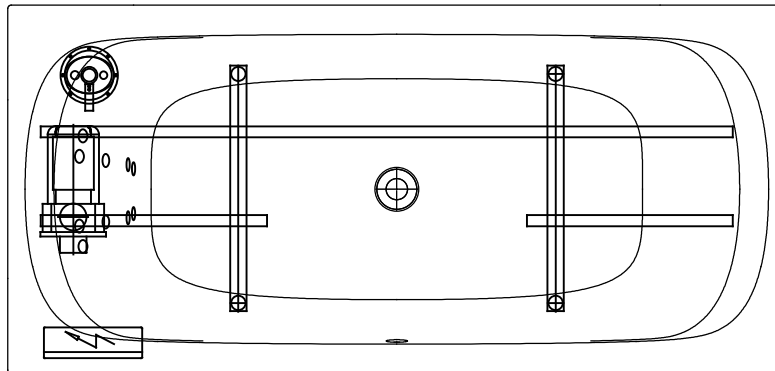

Netzanschluss Steuerung
230V~, 50/60 Hz, 10A
Anschlussdose bauseits

Fernbedienung □

Düsenanordnung

4604N1 / DEARM190R

Düsenanordnung

10 Rückendüsen

4604N2 / DEARM190L

Abbildung zeigt Artikel 4604N2 / DEARM190L

Alle Maßangaben in mm.
Technische Änderungen vorbehalten

D	
C	
B	
A	
Zeichnung erstellt	15.03.2017 Esser

Benennung :

Mittelablaufwanne Acryl Derby
1900x900

System

Rückendüsen
System

Format
A4

VIGOUR
Pure Lebenskraft im Bad