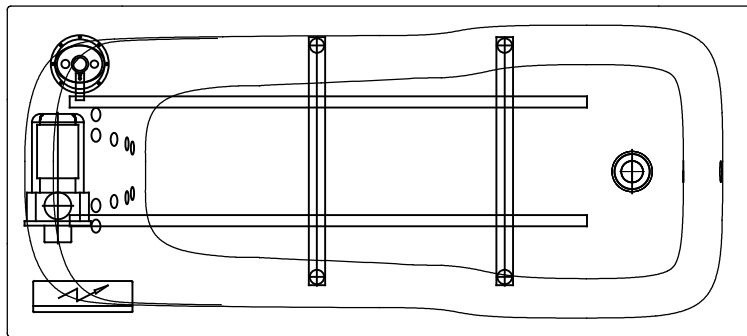

Fernbedienung □

Düsenanordnung

4606N1 / DEARD180R

Düsenanordnung

4606N2 / DEARD180L

Abbildung zeigt Artikel 4606N2 / DEARD180L

Alle Maßangaben in mm.
Technische Änderungen vorbehalten

D		
C		
B		
A		

Zeichnung erstellt 16.03.2017 Esser

Benennung :

Kombiwanne Acryl Derby
1800x800

System

Rückendüsen
System

Format
A4

VIGOUR
Pure Lebenskraft im Bad

Art.-Nr.:
4606N1 / 4606N2