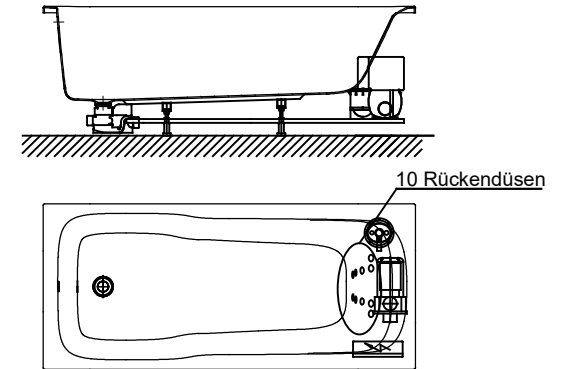

Fernbedienung □

Düsenanordnung

4606N1 / DEARD180R

Düsenanordnung

4606N2 / DEARD180L

Abbildung zeigt Artikel 4606N2 / DEARD180L

Alle Maßangaben in mm.
Technische Änderungen vorbehalten

D		
C		
B		
A		

Zeichnung erstellt 16.03.2017 Esser

Benennung :

Kombiwanne Acryl Derby
1800x800

System

Rückendüsen
System

Format
A4

VIGOUR
Pure Lebenskraft im Bad

Art.-Nr.:
4606N1 / 4606N2