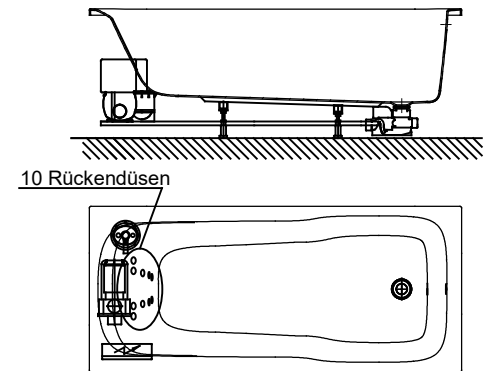

Fernbedienung □

Düsenanordnung

4606N1 / DEARD180R

Düsenanordnung

4606N2 / DEARD180L

Abbildung zeigt Artikel 4606N2 / DEARD180L

Alle Maßangaben in mm.
Technische Änderungen vorbehalten

D		
C		
B		
A		

Zeichnung erstellt 16.03.2017 Esser

Benennung :

Kombiwanne Acryl Derby
1800x800

System

Rückendüsen
System

Format
A4

VIGOUR
Pure Lebenskraft im Bad

Art.-Nr.:
4606N1 / 4606N2

Vigour Art.-Nr.:
DEARD180R / DEARD180L