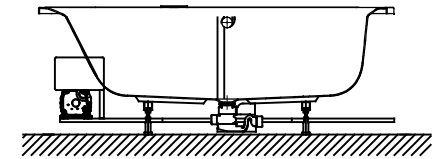

Netzanschluss Steuerung
230V~, 50/60 Hz, 10A
Anschlussdose bauseits

Düsenanordnung

4623X2 / DEAABT170L

Abbildung zeigt Artikel 4623X2 / DEAABT170L

Alle Maßangaben in mm. Technische Änderungen vorbehalten		Benennung : Trapezwanne Acryl Derby 1700x1000 links		VIGOUR Pure Lebenskraft im Bad
D		System Airpoolwanne Basic	Art-Nr.: 4623X2	
C			Vigour Art-Nr.: DEAABT170L	
B				
A				
Zeichnung erstellt		20.03.2017 Esser	Format A4	