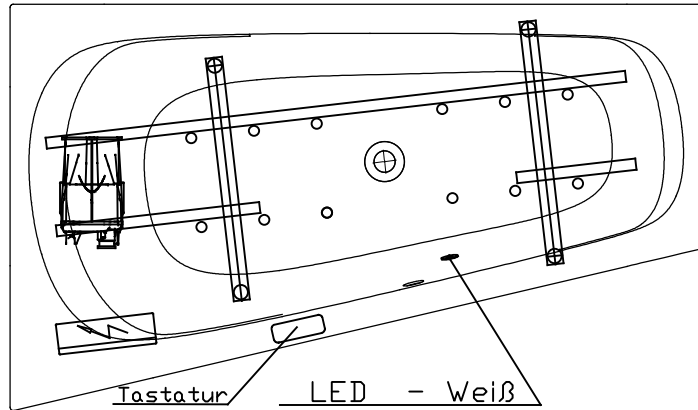

Netzanschluss Steuerung
230V~, 50/60 Hz, 10A
Anschlussdose bauseits

Düsenanordnung

4623X2 / DEAABT170L

Abbildung zeigt Artikel 4623X2 / DEAABT170L

Alle Maßangaben in mm. Technische Änderungen vorbehalten		Benennung : Trapezwanne Acryl Derby 1700x1000 links		VIGOUR Pure Lebenskraft im Bad
D		System Airpoolwanne Basic	Art-Nr.: 4623X2	
C			Vigour Art-Nr.: DEAABT170L	
B				
A				
Zeichnung erstellt		20.03.2017 Esser	Format A4	