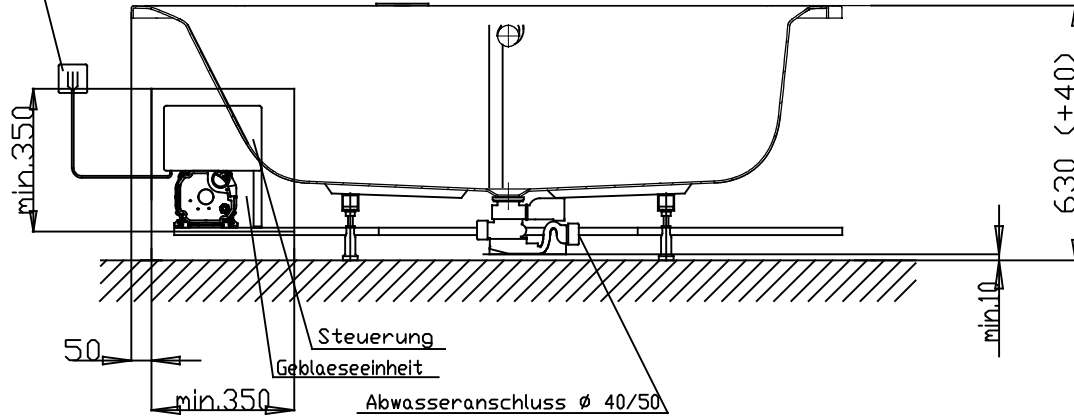

Netzanschluss Steuerung
230V~, 50/60 Hz, 10A
Anschlussdose bauseits

Düsenanordnung

4623X2 / DEAABT170L

Abbildung zeigt Artikel 4623X2 / DEAABT170L

Alle Maßangaben in mm. Technische Änderungen vorbehalten		Benennung : Trapezwanne Acryl Derby 1700x1000 links		VIGOUR Pure Lebenskraft im Bad
D		System Airpoolwanne Basic	Art-Nr.: 4623X2	
C			Vigour Art-Nr.: DEAABT170L	
B				
A				
Zeichnung erstellt		20.03.2017 Esser	Format A4	