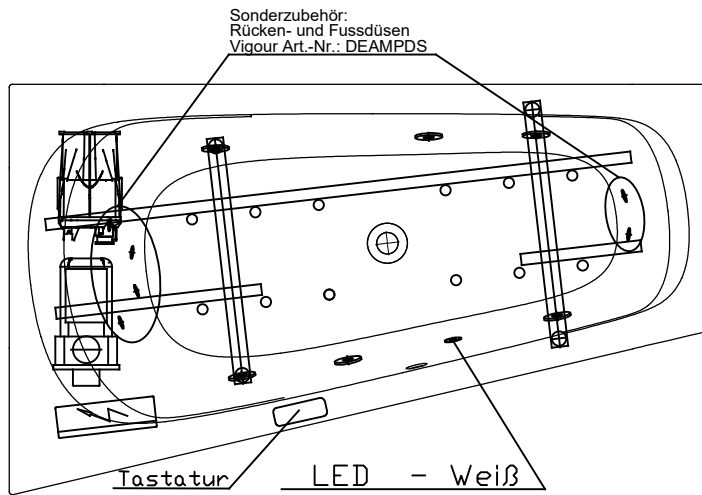

Netzanschluss Steuerung
 230V~, 50/60 Hz, 10A
 Anschlussdose bauseits

Düsenanordnung

Abbildung zeigt Artikel 4623Z2 / DEAKBT170L

Alle Maßangaben in mm.
 Technische Änderungen vorbehalten

D	
C	
B	
A	

Zeichnung erstellt 20.03.2017 Esser

Benennung :

Trapezwanne Acryl Derby
 1700x1000 links

System

Kombiwhirlpool-
 Wanne Basic

Format
 A4

VIGOUR
 Pure Lebenskraft im Bad

Art.-Nr.:
 4623Z2
 Vigour Art.-Nr.:
 DEAKBT170L