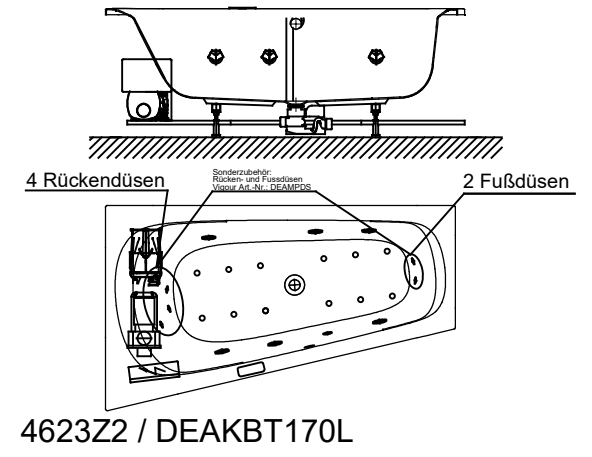

Netzanschluss Steuerung
 230V~, 50/60 Hz, 10A
 Anschlussdose bauseits

Düsenanordnung

Abbildung zeigt Artikel 4623Z2 / DEAKBT170L

Alle Maßangaben in mm.
 Technische Änderungen vorbehalten

D	
C	
B	
A	

Zeichnung erstellt 20.03.2017 Esser

Benennung :

Trapezwanne Acryl Derby
 1700x1000 links

System

Kombiwhirlpool-
 Wanne Basic

Format
 A4

VIGOUR
 Pure Lebenskraft im Bad

Art.-Nr.:
 4623Z2
 Vigour Art.-Nr.:
 DEAKBT170L