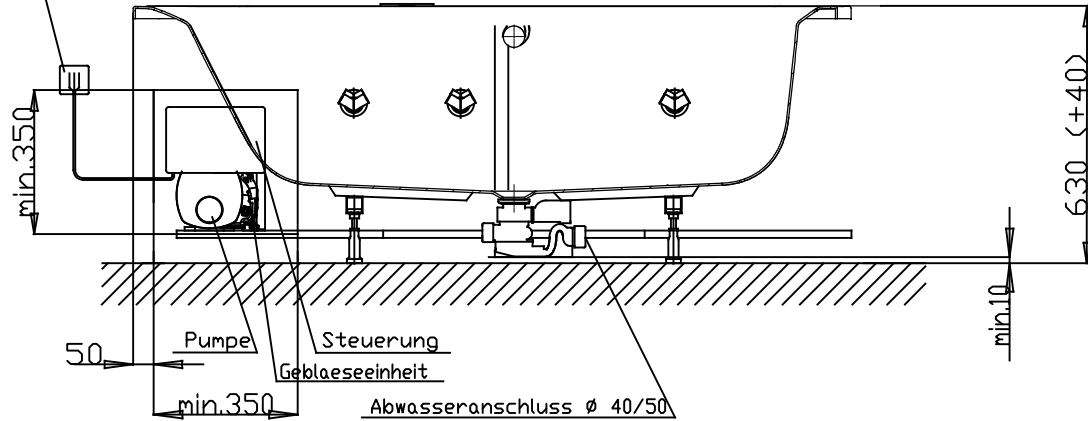

Netzanschluss Steuerung
 230V~, 50/60 Hz, 10A
 Anschlussdose bauseits

Düsenanordnung

Abbildung zeigt Artikel 4623Z2 / DEAKBT170L

Alle Maßangaben in mm.
 Technische Änderungen vorbehalten

D	
C	
B	
A	

Zeichnung erstellt 20.03.2017 Esser

Benennung :

Trapezwanne Acryl Derby
 1700x1000 links

System

Kombiwhirlpool-
 Wanne Basic

Format
 A4

VIGOUR
 Pure Lebenskraft im Bad

Art.-Nr.:
 4623Z2
 Vigour Art.-Nr.:
 DEAKBT170L