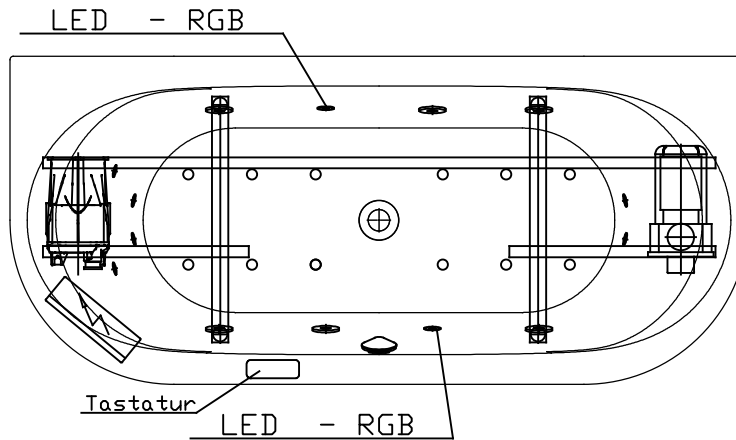

Netzanschluss Steuerung  
230V~, 50/60 Hz, 10A  
Anschlussdose bauseits

## Düsenanordnung

4625E1 / DEAKEV180R

## Düsenanordnung

4625E2 / DEAKEV180L

Abbildung zeigt Artikel 4625E2 / DEAKEV180L

Alle Maßangaben in mm.  
Technische Änderungen vorbehalten

D	
C	
B	
A	

Zeichnung erstellt 21.03.2017 Esser

Benennung :

Vorwandwanne Acryl Derby  
1800x800