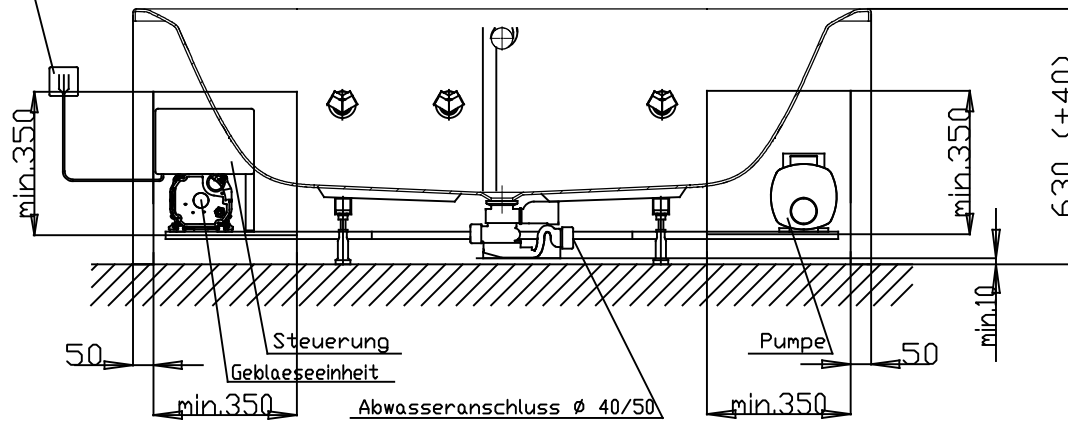

Netzanschluss Steuerung  
230V~, 50/60 Hz, 10A  
Anschlussdose bauseits

## Düsenanordnung

4625E1 / DEAKEV180R

## Düsenanordnung

4625E2 / DEAKEV180L

Abbildung zeigt Artikel 4625E2 / DEAKEV180L

Alle Maßangaben in mm.  
Technische Änderungen vorbehalten

D	
C	
B	
A	

Zeichnung erstellt 21.03.2017 Esser

Benennung :

Vorwandwanne Acryl Derby  
1800x800