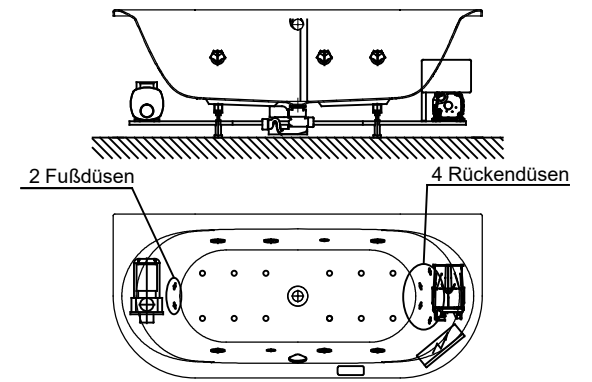

Düsenanordnung

4625E1 / DEAKEV180R