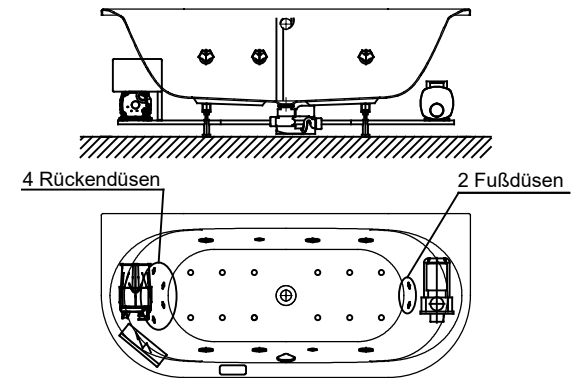

Netzanschluss Steuerung  
230V~, 50/60 Hz, 10A  
Anschlussdose bauseits

## Düsenanordnung

4625E2 / DEAKEV180L

Abbildung zeigt Artikel 4625E2 / DEAKEV180L

Alle Maßangaben in mm.  
Technische Änderungen vorbehalten

D	
C	
B	
A	

Zeichnung erstellt 21.03.2017 Esser

Benennung :

Vorwandwanne Acryl Derby  
1800x800