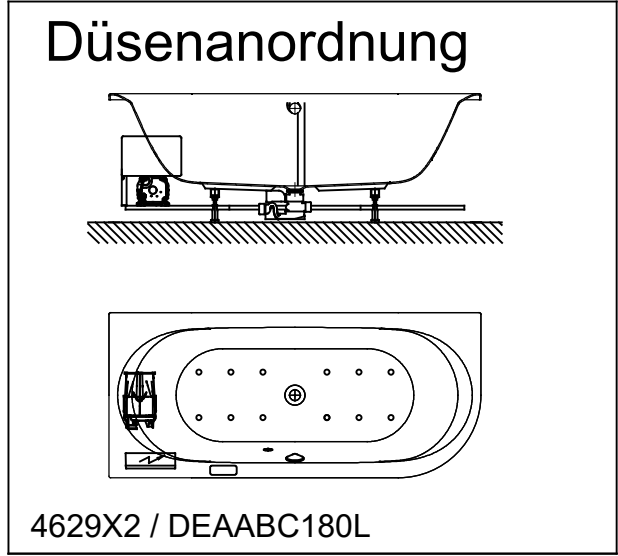

Netzanschluss Steuerung  
230V~, 50/60 Hz, 10A  
Anschlussdose bauseits

Abbildung zeigt Artikel 4629X2 / DEAABC180L

	Alle Maßangaben in mm. Technische Änderungen vorbehalten		Benennung : <b>Comfortwanne Acryl Derby 1800x800 links</b>		<b>VIGOUR</b> <small>Pure Lebenskraft im Bad</small>
	D		System	<b>Airpoolwanne Basic</b>	
	C				Vigour Art.-Nr.: <b>DEAABC180L</b>
	B				Format <b>A4</b>
	A				
Zeichnung erstellt		23.03.2017 Esser			