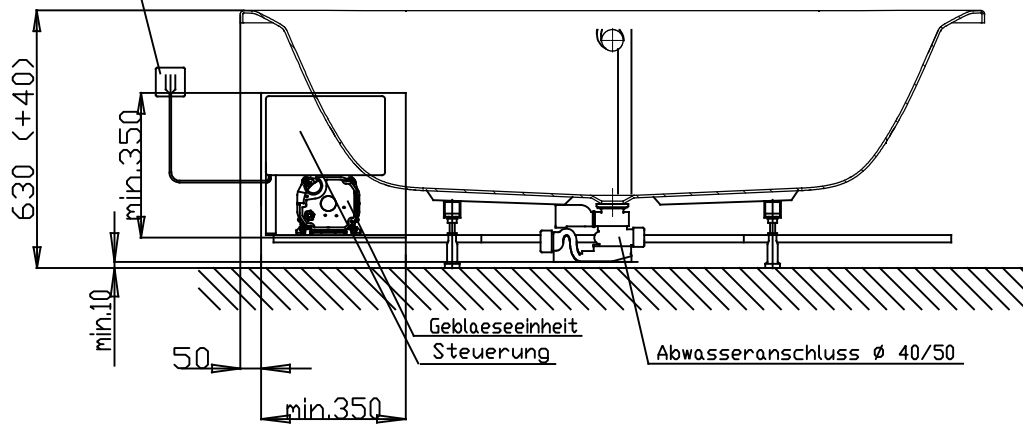

Netzanschluss Steuerung  
230V~, 50/60 Hz, 10A  
Anschlussdose bauseits

Abbildung zeigt Artikel 4629X2 / DEAABC180L

	Alle Maßangaben in mm. Technische Änderungen vorbehalten		Benennung : <b>Comfortwanne Acryl Derby 1800x800 links</b>		<b>VIGOUR</b> <small>Pure Lebenskraft im Bad</small>
	D		System	<b>Airpoolwanne Basic</b>	
	C				Vigour Art.-Nr.: <b>DEAABC180L</b>
	B				Format <b>A4</b>
	A				
Zeichnung erstellt		23.03.2017 Esser			