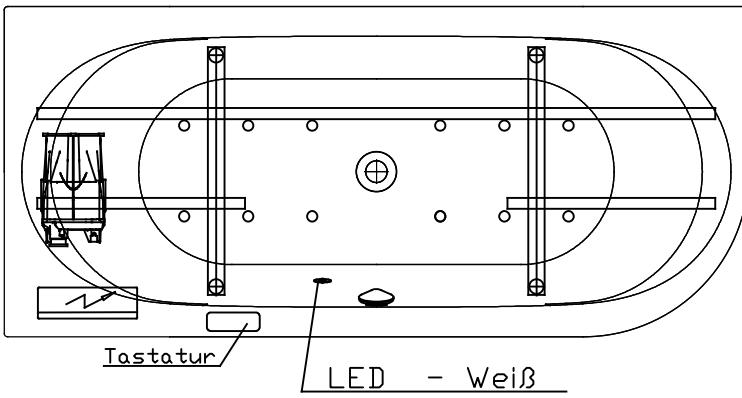

Netzanschluss Steuerung  
230V~, 50/60 Hz, 10A  
Anschlussdose bauseits

Abbildung zeigt Artikel 4629X2 / DEAABC180L

	Alle Maßangaben in mm. Technische Änderungen vorbehalten		Benennung : <b>Comfortwanne Acryl Derby 1800x800 links</b>		<b>VIGOUR</b> <small>Pure Lebenskraft im Bad</small>
	D		System	<b>Airpoolwanne Basic</b>	
	C				Vigour Art.-Nr.: <b>DEAABC180L</b>
	B				Format <b>A4</b>
	A				
Zeichnung erstellt		23.03.2017 Esser			